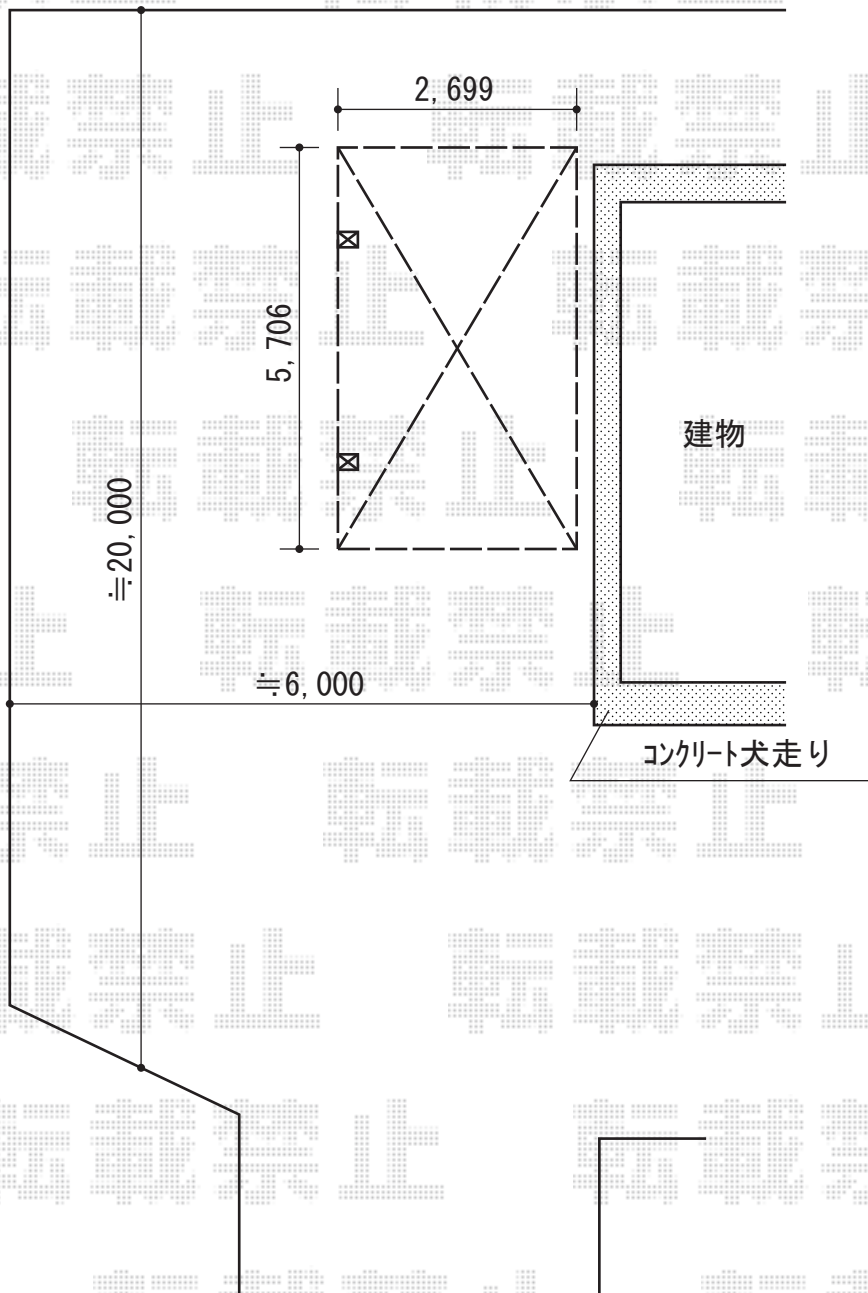

テールポートシグマ 積雪～20cm対応

残土はお庭内に  
散布処理致します

トステム テールポートシグマ 積雪～20cm対応  
幅=2,699mm  
奥行=5,706mm  
色:オータムブラウン  
屋根材:熱線吸収アクアポリカーボネート(ブルースモーク)  
柱仕様:ロング柱23仕様(有効高 約2,300mm)

現場状況や作図制限により概略図の内容と多少の違いが生じることがございます。  
施工時は、現場優先とさせていただきますので、お立会い頂き、  
最終のご指示のほど、何卒、宜しくお願い致します。