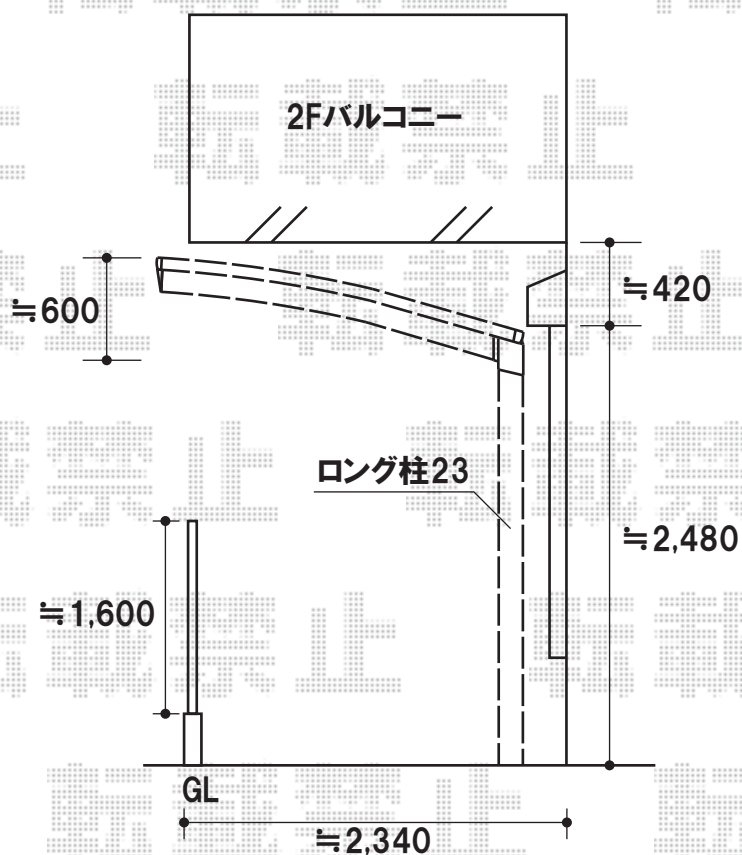

カーブポートシグマIII 積雪～20cm対応

トステム カーブポートシグマIII 積雪～20cm対応
幅=2,551mm
奥行=4,980mm
色:オータムブラウン
屋根材:ポリカーボネート(クリアマット)
柱仕様:ロング柱23仕様(有効高 約2,300mm)

現場状況や作図制限により概略図の内容と多少の違いが生じることがございます。
施工時は、現場優先とさせて頂きたく思いますので、お立会い頂き、
最終のご指示のほど、何卒、宜しくお願い致します。