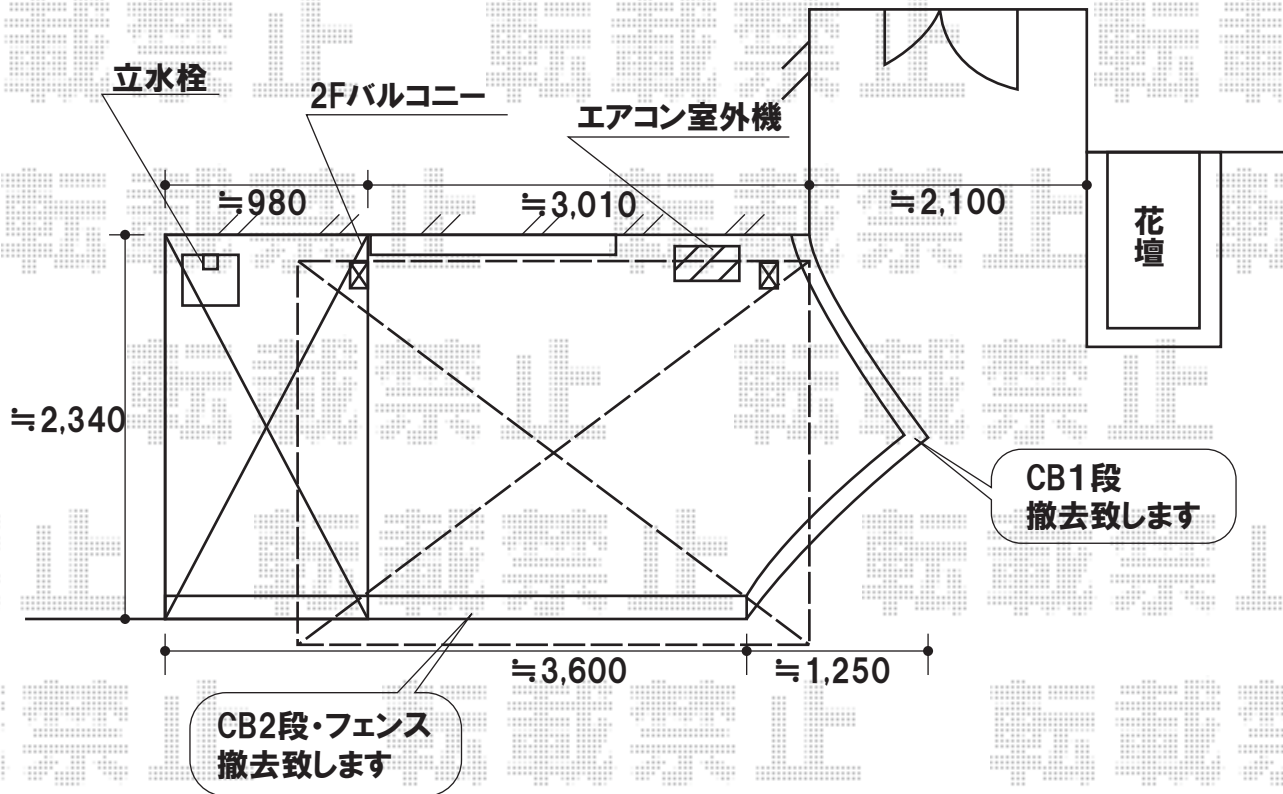

カーブポートシグマIII 積雪～20cm対応

トステム カーブポートシグマIII 積雪～20cm対応
幅=2,551mm
奥行=4,980mm
色:オータムブラウン
屋根材:ポリカーボネート(クリアマット)
柱仕様:ロング柱23仕様(有効高 約2,300mm)

現場状況や作図制限により概略図の内容と多少の違いが生じることがございます。
施工時は、現場優先とさせて頂きたく思いますので、お立会い頂き、
最終のご指示のほど、何卒、宜しくお願い致します。