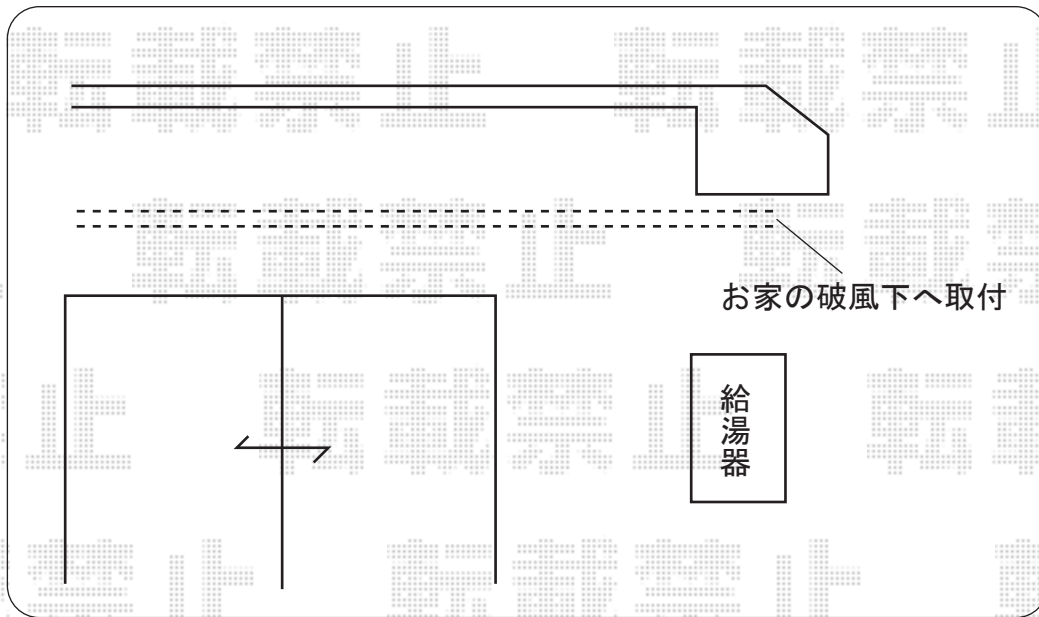

ライザーテラスⅡ R型 屋根タイプ 単体

※吊り下げ物干しの取付位置・高さを
施工時にご指示ください。

トステム ライザーテラスⅡ R型 屋根タイプ 単体
間口=関東2.5間通し (柱芯々4,350mm 屋根幅4,570mm)
出幅=5尺 (1,485mm)
色: ホワイト
屋根材: ポリカーボネート (クリアマット)
柱仕様: 柱奥行移動タイプ
オプション: 吊り下げ物干し 標準 2本入

現場状況や作図制限により概略図の内容と多少の違いが生じることがございます。
施工時は、現場優先とさせて頂きたく思いますので、お立会い頂き、
最終のご指示のほど、何卒、宜しくお願い致します。