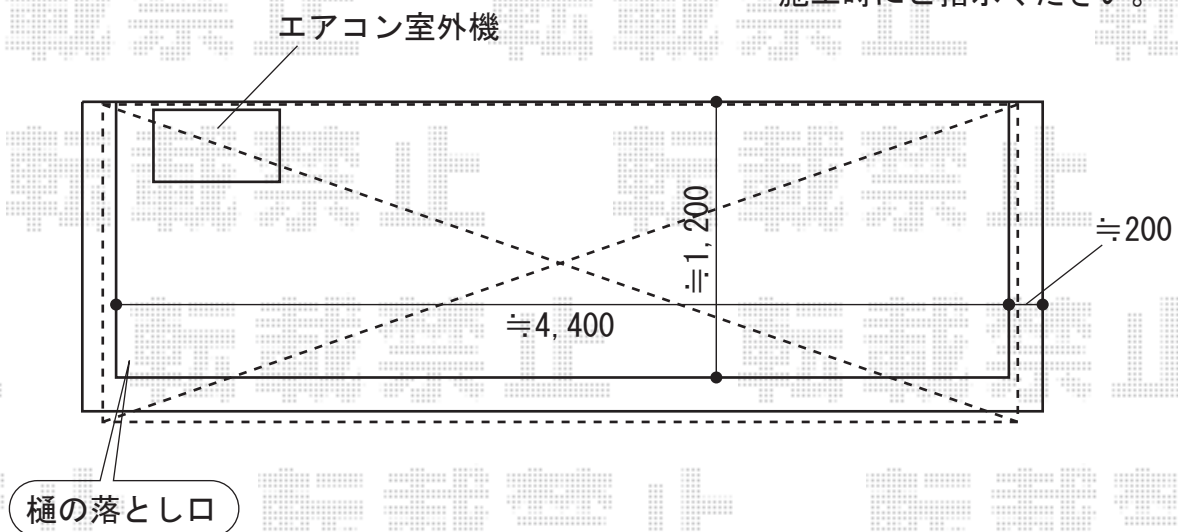

ライザーテラスⅡ R型 屋根タイプ 単体

※吊り下げ物干しの取付位置・高さを
施工時にご指示ください。

トステム ライザーテラスⅡ R型 屋根タイプ 単体
間口=関東2.5間通し (柱芯々4,350mm 屋根幅4,570mm)
出幅=5尺 (1,485mm)
色: ホワイト
屋根材: ポリカーボネート (クリアマット)
柱仕様: 柱奥行移動タイプ
オプション: 吊り下げ物干し 標準 2本入

現場状況や作図制限により概略図の内容と多少の違いが生じることがございます。
施工時は、現場優先とさせて頂きたく思いますので、お立会い頂き、
最終のご指示のほど、何卒、宜しくお願い致します。