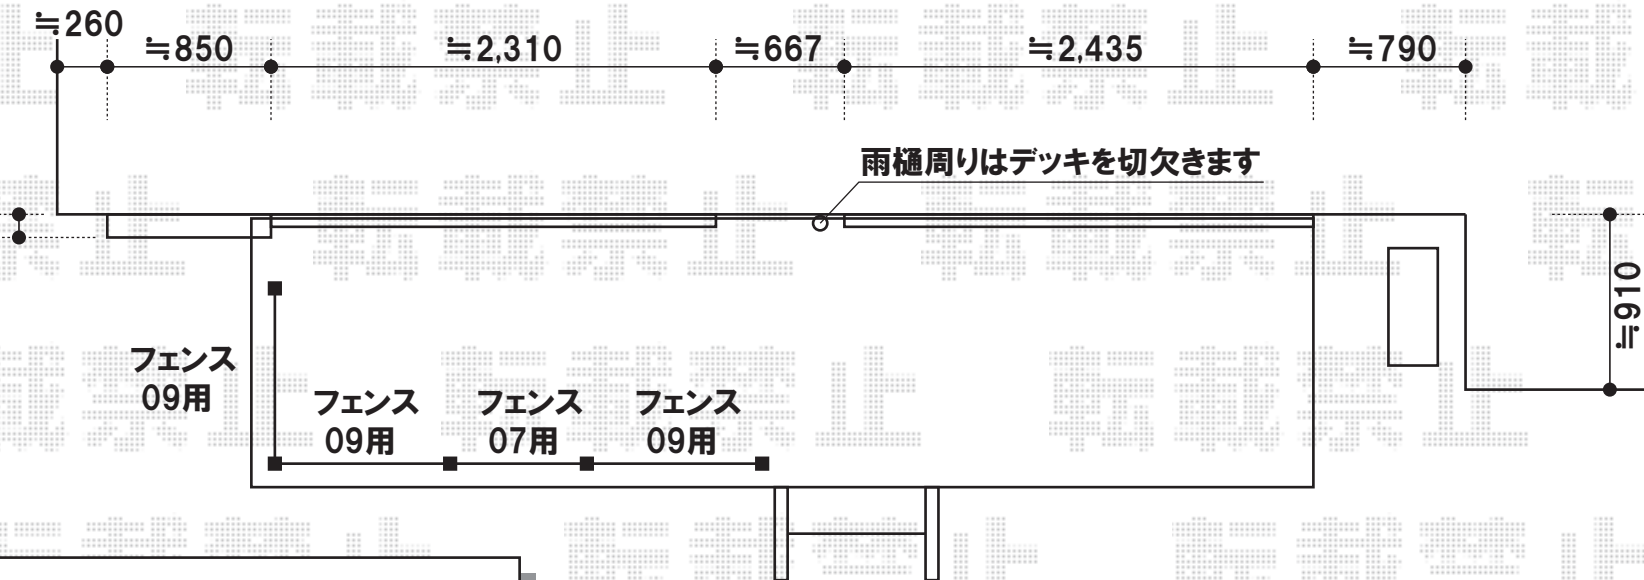

リウッドデッキ

YKKap
 リウッドデッキII
 間口=3間(5,514mm)
 奥行=4.5尺(1,395mm)
 色:サニーブラウン
 束柱:KSタイプ
 オプション:リウッドステップ3型Sタイプ

システムデッキフェンス2型(上胴縁アール・ラチス格子)
 色:サニーブラウン
 07用T80本体(W×H):1枚(671mm×780mm)
 09用T80本体(W×H):3枚(871mm×780mm)
 中柱T80:2本
 端柱T80:2本
 90°専用角柱T80:1本

現場状況や作図制限により概略図の内容と多少の違いが生じることがございます。
 施工時は、現場優先とさせて頂きたく思いますので、お立会い頂き、
 最終のご指示のほど、何卒、宜しくお願い致します。