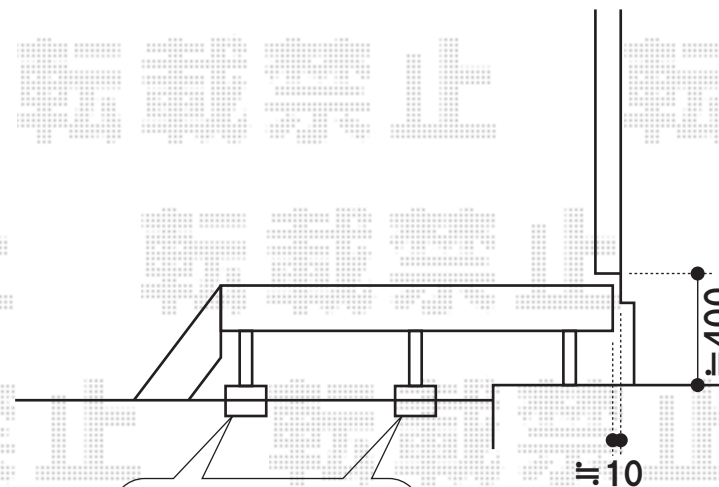

リウッドデッキ

YKKap
 リウッドデッキII
 間口=3間(5,514mm)
 奥行=4.5尺(1,395mm)
 色:サニーブラウン
 束柱:KSタイプ
 オプション:リウッドステップ3型Sタイプ

システムデッキフェンス2型(上胴縁アール・ラチス格子)
 色:サニーブラウン
 07用T80本体(W×H):1枚(671mm×780mm)
 09用T80本体(W×H):3枚(871mm×780mm)
 中柱T80:2本
 端柱T80:2本
 90°専用角柱T80:1本