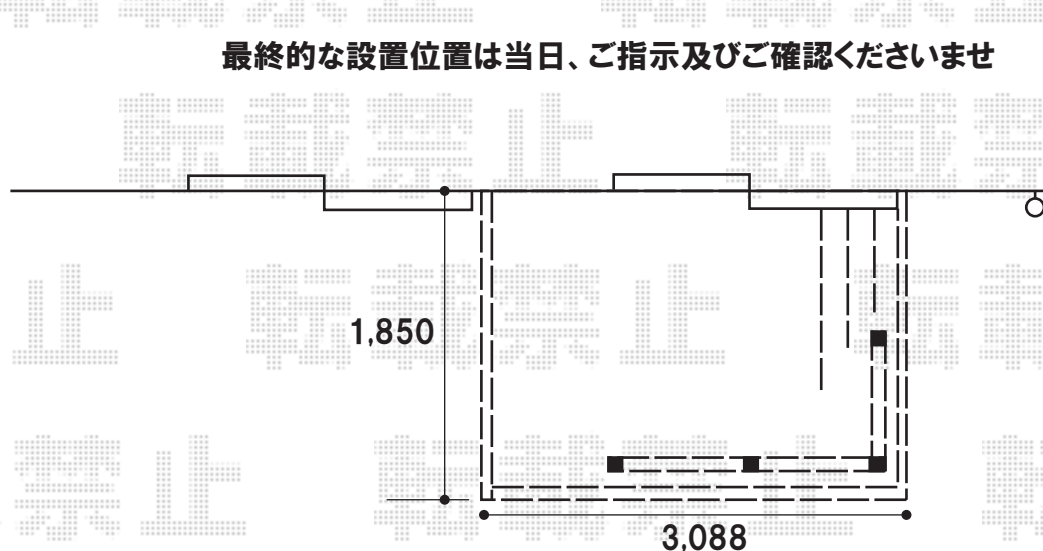

最終的な設置位置は当日、ご指示及びご確認くださいませ

YKKap リウッドデッキII ワイド  
間口=1.5間 (3,088mm)  
出幅=6尺 (1,850mm)  
色:ホワイトブラウン  
柱仕様:KSタイプ (H:400~500mm)  
床板:標準 縦貼り

YKKap  
シンプルモダンデッキフェンス 2型  
横格子タイプ  
笠木:アルミ笠木A型 (円形)  
柱:中柱1本+端柱2本+90° 専用角柱1本  
部材:自在傾斜部品×3  
部材:直線コーナー継手  
部材:端部キャップ×2

現場状況や作図制限により概略図の内容と多少の違いが生じることがございます。  
施工時は、現場優先とさせて頂きたく思いますので、お立会い頂き、  
最終のご指示のほど、何卒、宜しくお願い致します。

EX-SHOP  
HTTP://WWW.EX-SHOP.NET

担当:堺谷