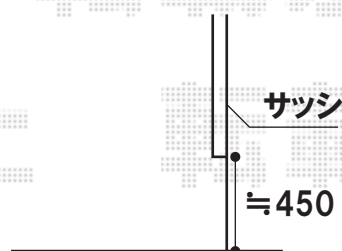

最終的な設置位置は当日、ご指示及びご確認くださいませ

YKKap リウッドデッキII ワイド  
間口=1.5間 (3,088mm)  
出幅=6尺 (1,850mm)  
色:ホワイトブラウン  
柱仕様:KSタイプ (H:400~500mm)  
床板:標準 縦貼り

YKKap  
シンプルモダンデッキフェンス 2型  
横格子タイプ  
笠木:アルミ笠木A型 (円形)  
柱:中柱1本+端柱2本+90° 専用角柱1本  
部材:自在傾斜部品×3  
部材:直線コーナー継手  
部材:端部キャップ×2