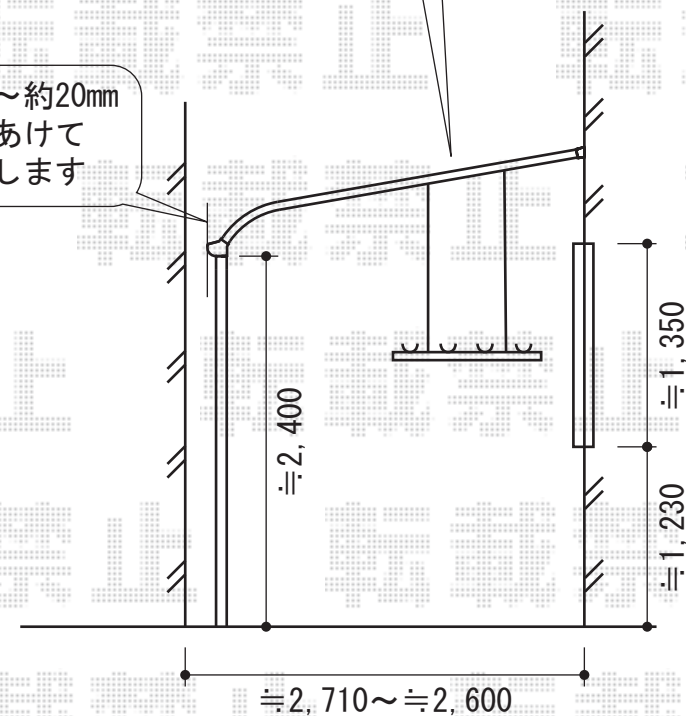

ライザーテラスⅡ R型

少々斜めですが、規格セットよりの加工で斜め対応致します

約10mm～約20mm
間隔をあけて
設置致します

吊下げ物干しの
取付位置と高さのご指示を
宜しくお願い致します

トステム ライザーテラスⅡ R型
テラスタイプ 単体 積雪～20cm対応
間口=関東間2.0間 (柱芯々3,440mm 屋根幅3,660mm)
出幅=9尺 (2,685mm)
色：ブラック
屋根材：ポリカーボネート (ブルースモーク)
柱仕様：柱位置固定タイプ
オプション：吊り下げ物干し 標準 ロング 2本入