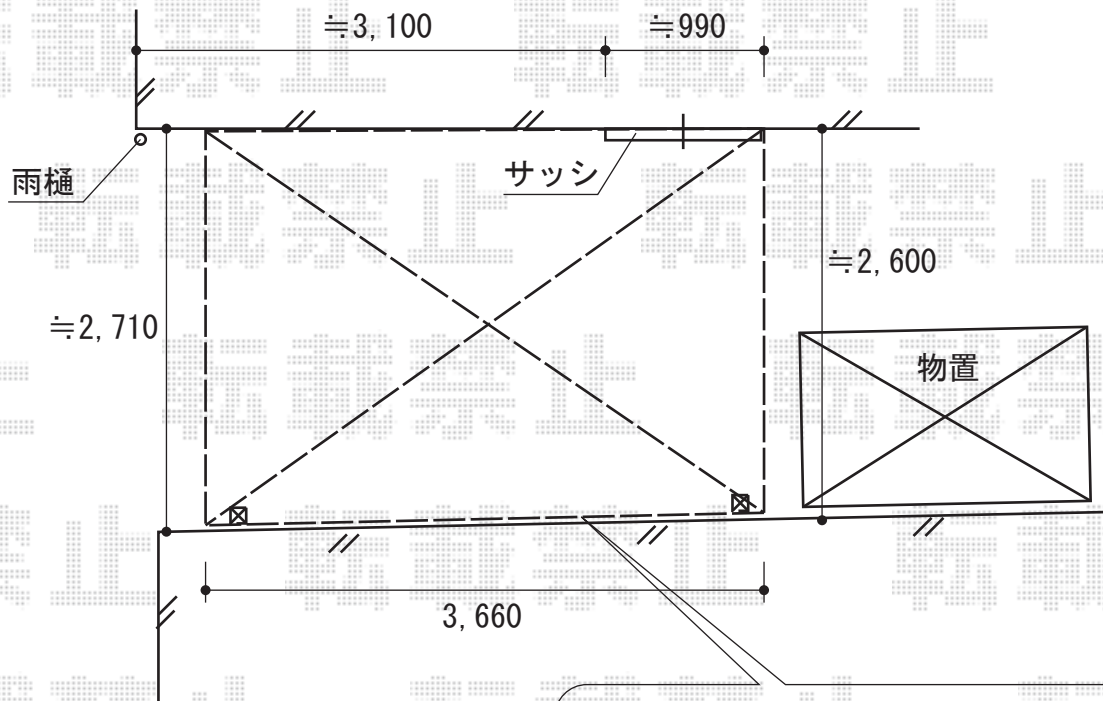

ライザーテラスⅡ R型

少々斜めですが、規格セットよりの加工で斜め対応致します

約10mm～約20mm
間隔をあけて
設置致します

吊下げ物干しの
取付位置と高さのご指示を
宜しくお願い致します

トステム ライザーテラスⅡ R型
テラスタイプ 単体 積雪～20cm対応
間口=関東間2.0間 (柱芯々3,440mm 屋根幅3,660mm)
出幅=9尺 (2,685mm)
色：ブラック
屋根材：ポリカーボネート (ブルースモーク)
柱仕様：柱位置固定タイプ
オプション：吊り下げ物干し 標準 ロング 2本入