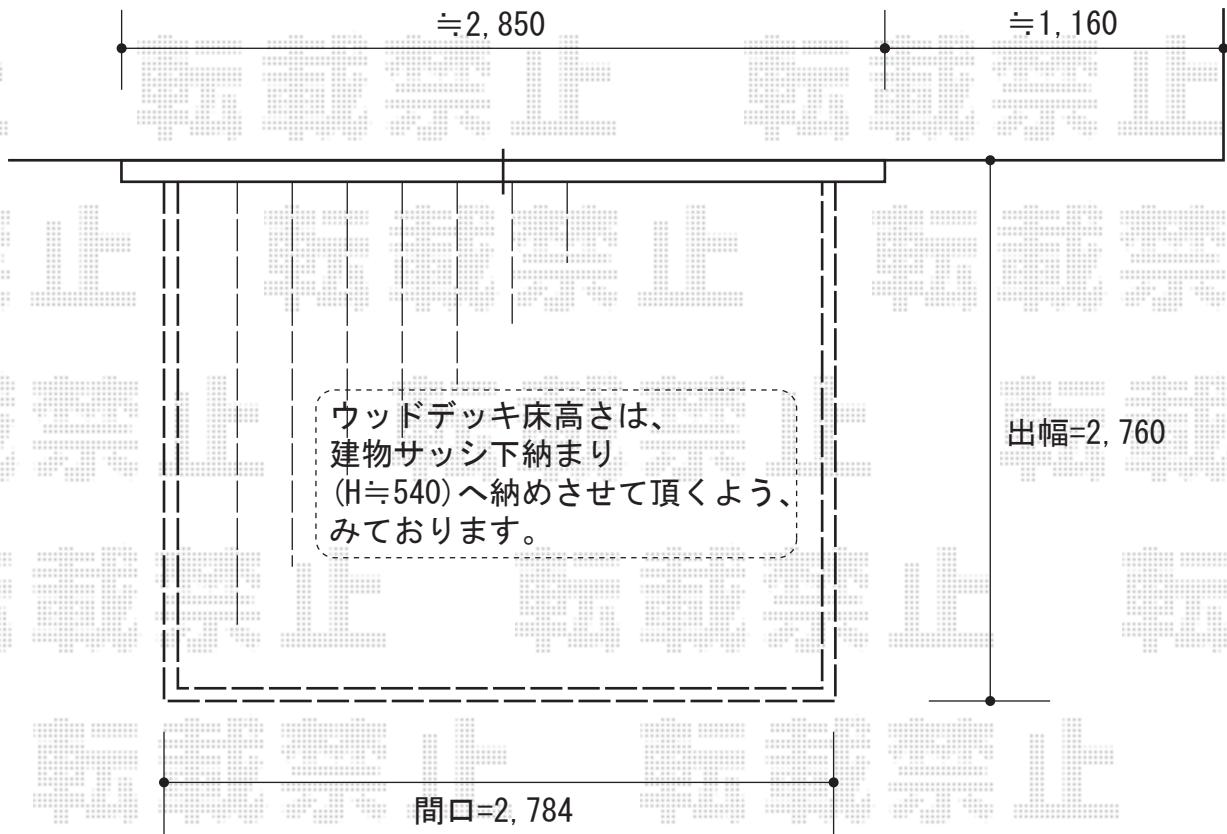

ウッドデッキ

YKKap リウッドデッキII 標準
間口=1.5間(2,784mm)
出幅=9尺(2,760mm)
色：サニーブラウン
柱仕様：KLタイプ(H：600~700mm)
床板：標準 縦貼り

現場状況や作図制限により概略図の内容と多少の違いが生じることがございます。
施工時は、現場優先とさせて頂きたく思いますので、お立会い頂き、
最終のご指示のほど、何卒、宜しくお願い致します。

EX-SHOP
HTTP://WWW.EX-SHOP.NET