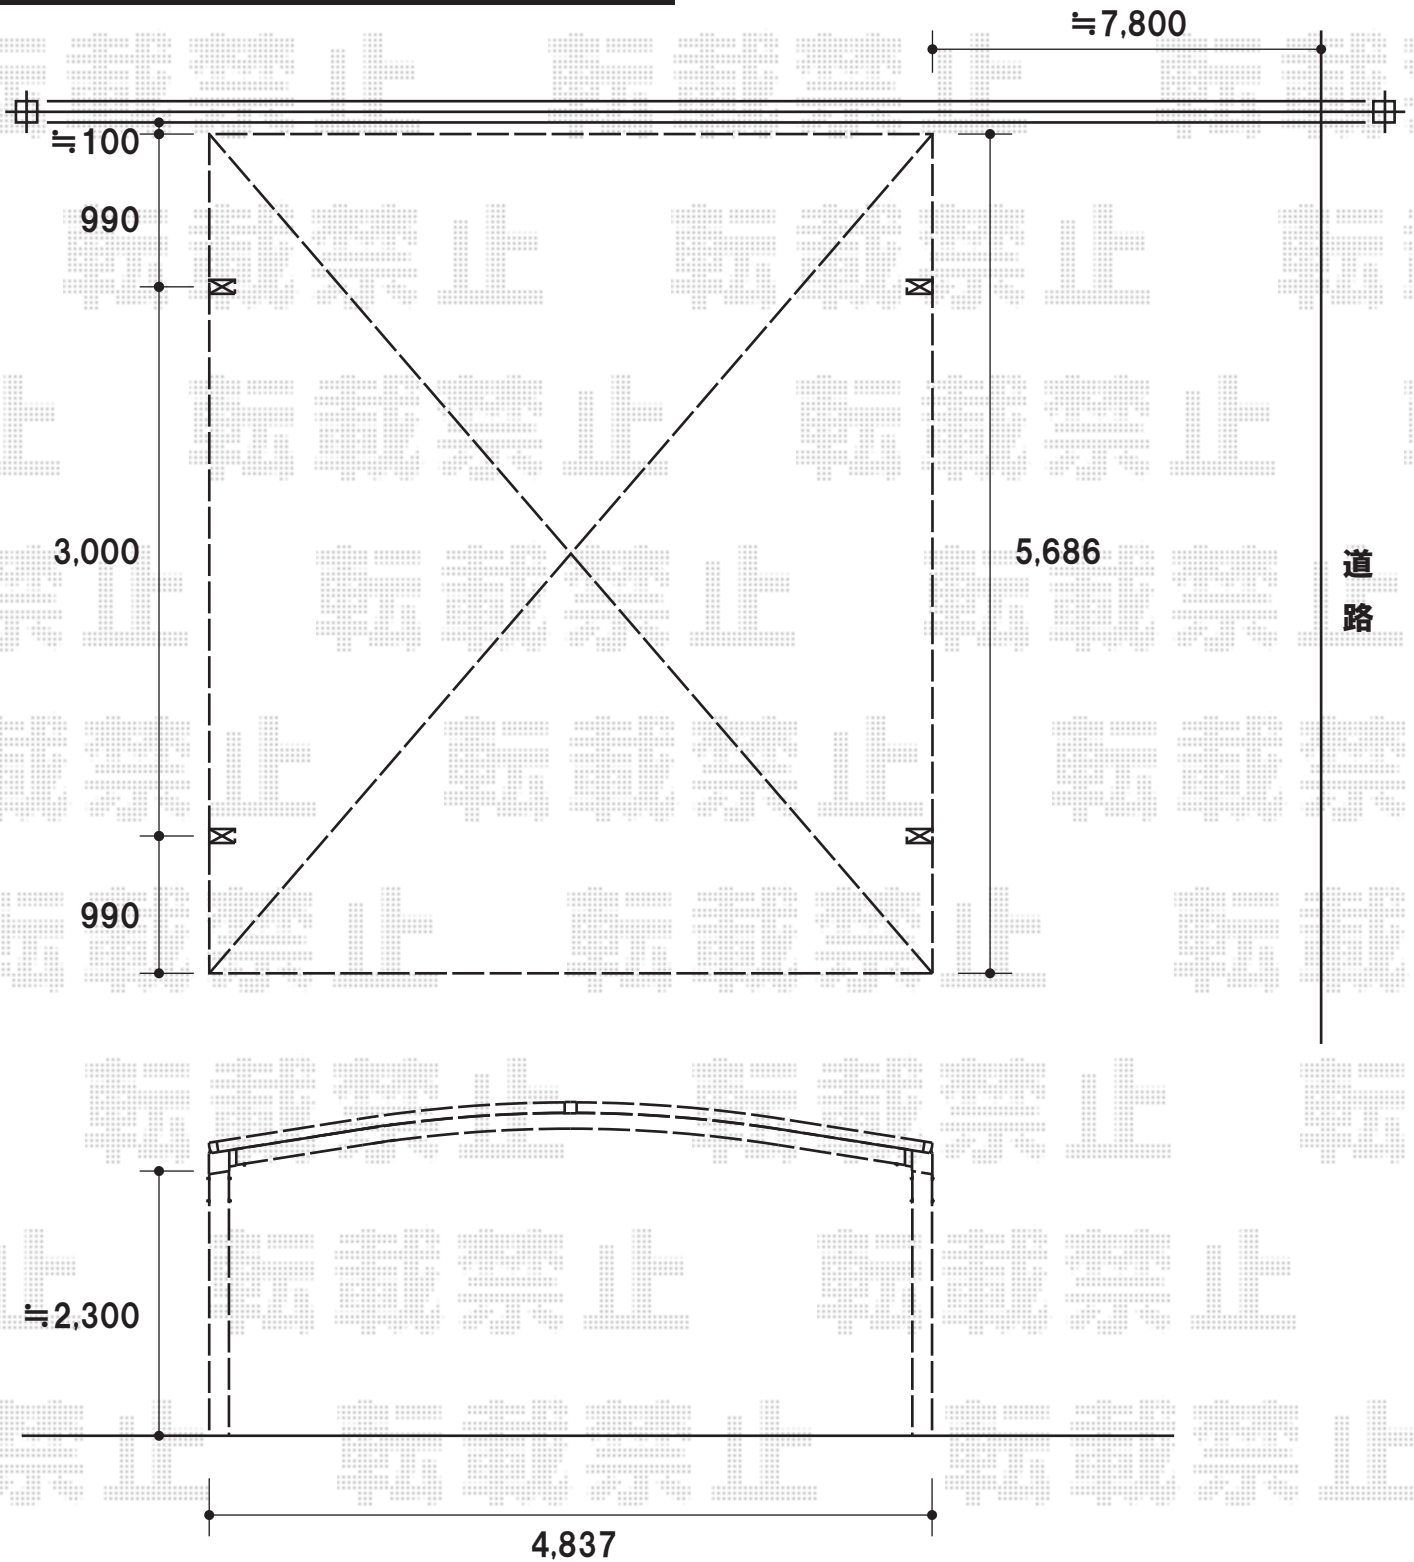

カーブポートシグマIIIワイド 積雪~20cm対応

トステム カーブポートシグマIIIワイド 積雪~20cm対応  
幅=4,837mm  
奥行=5,686mm  
色:シャイングレー  
屋根材:熱線吸収ポリカーボネート(ブルースモークマット)  
柱仕様:ロング柱23仕様(有効高 約2,300mm)

現場状況や作図制限により概略図の内容と多少の違いが生じることがございます。  
施工時は、現場優先とさせて頂きたく思いますので、お立会い頂き、  
最終のご指示のほど、何卒、宜しくお願い致します。