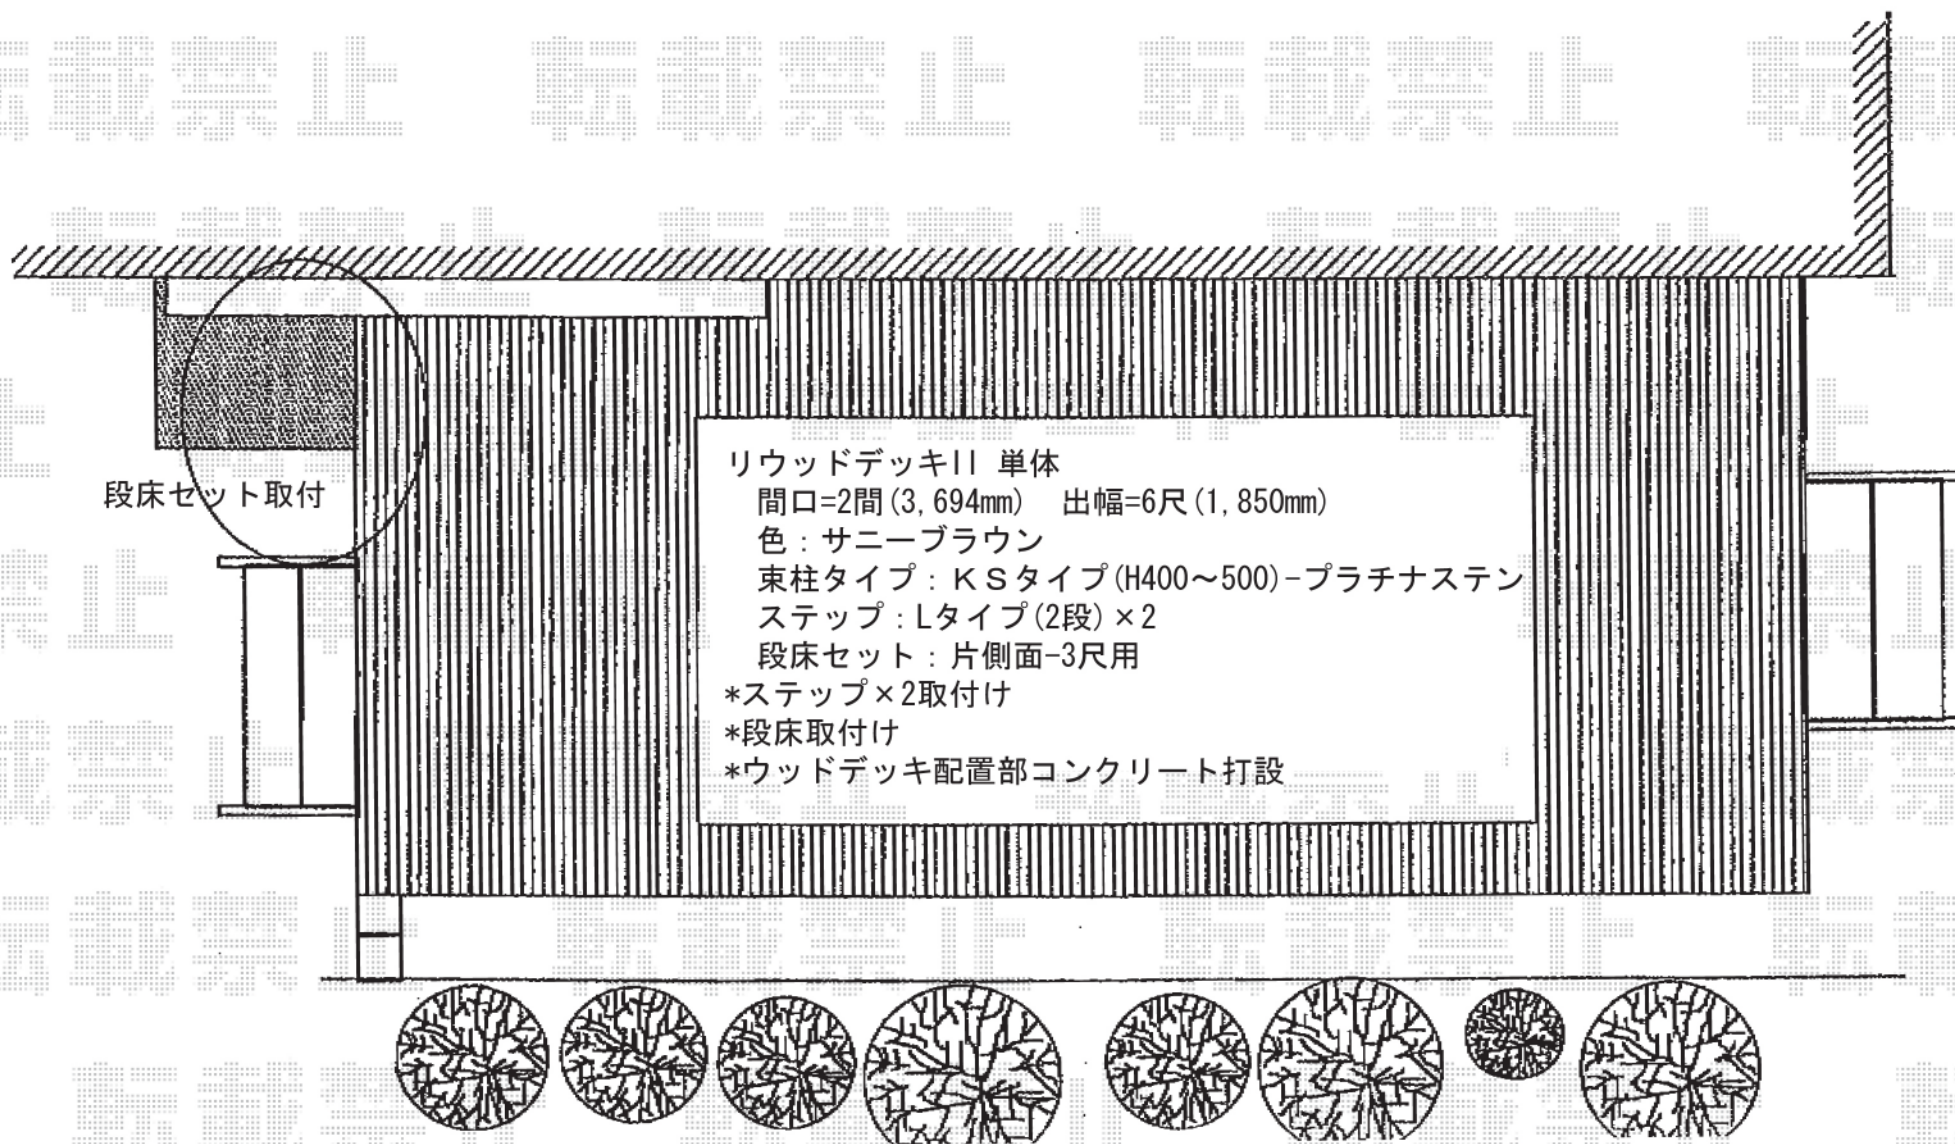

リウッドデッキII 単体

リウッドデッキII 単体

間口=2間 (3,694mm) 出幅=6尺 (1,850mm)

色: サニーブラウン

束柱タイプ: KSタイプ (H400~500)-プラチナステン

ステップ: Lタイプ (2段) x 2

段床セット: 片側面-3尺用

*ステップ x 2取付け