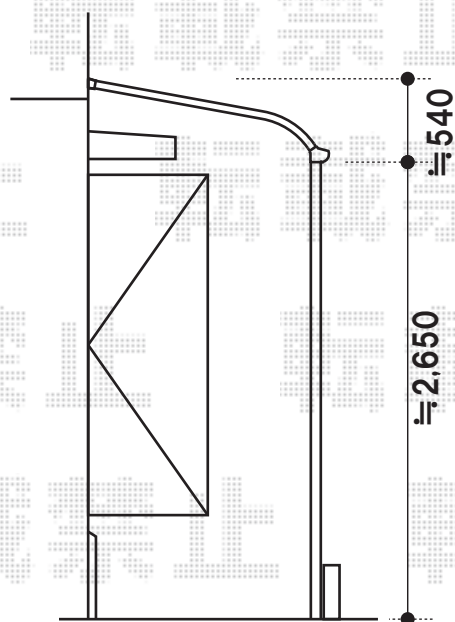

ライザーテラスII R型 テラスタイプ 単体 積雪~20cm対応

トステム

ライザーテラスII R型 テラスタイプ 単体 積雪~20cm対応

間口=3.0間通し(柱芯々5,260mm 屋根幅5,480mm)

出幅=5尺(1,485mm)

色:オータムブラウン

屋根材:ポリカーボネート(クリアマット)

柱仕様:ロング柱・柱位置固定タイプ

追加部材:躯体段差納まり用アングル

現場状況や作図制限により概略図の内容と多少の違いが生じることがございます。
施工時は、現場優先とさせて頂きたく思いますので、お立会い頂き、
最終のご指示のほど、何卒、宜しくお願い致します。

EX-SHOP

HTTP://WWW.EX-SHOP.NET

担当:藤木