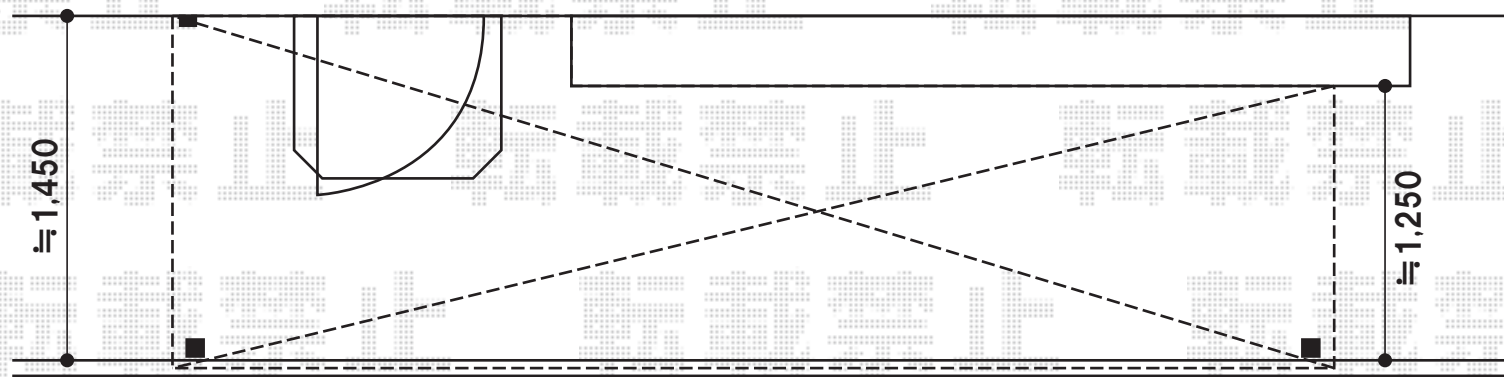

ライザーテラスII R型 テラスタイプ 単体 積雪~20cm対応

トステム

ライザーテラスII R型 テラスタイプ 単体 積雪~20cm対応

間口=3.0間通し(柱芯々5,260mm 屋根幅5,480mm)

出幅=5尺(1,485mm)

色:オータムブラウン

屋根材:ポリカーボネート(クリアマット)

柱仕様:ロング柱・柱位置固定タイプ

追加部材:躯体段差納まり用アングル

現場状況や作図制限により概略図の内容と多少の違いが生じることがございます。
施工時は、現場優先とさせて頂きたく思いますので、お立会い頂き、
最終のご指示のほど、何卒、宜しくお願い致します。

EX-SHOP

HTTP://WWW.EX-SHOP.NET

担当:藤木