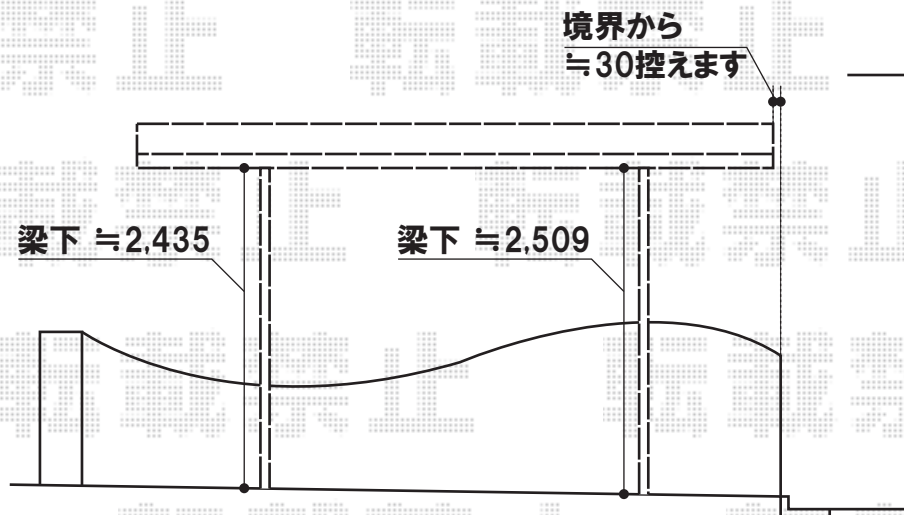

キューブポートプラス レギュラー 積雪~20cm対応

TOEX キューブポートプラス レギュラー 積雪~20cm対応
幅=2,706mm
奥行=5,006mm
色：シャイングレー
屋根材：ポリカーボネート（クリアマット）
柱仕様：ロング柱

現場状況や作図制限により概略図の内容と多少の違いが生じることがございます。
施工時は、現場優先とさせて頂きたく思いますので、お立会い頂き、
最終のご指示のほど、何卒、宜しくお願い致します。