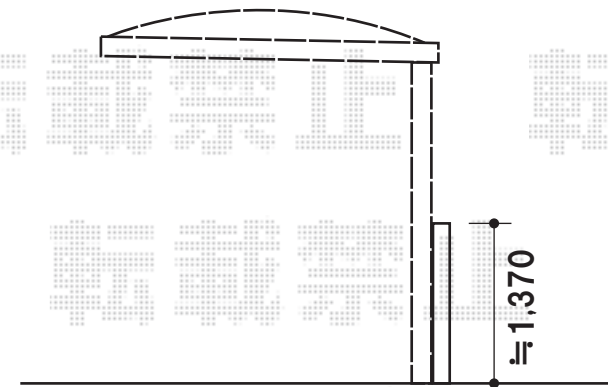

キューブポートプラス レギュラー 積雪~20cm対応

TOEX キューブポートプラス レギュラー 積雪~20cm対応
幅=2,706mm
奥行=5,006mm
色：シャイングレー
屋根材：ポリカーボネート（クリアマット）
柱仕様：ロング柱

現場状況や作図制限により概略図の内容と多少の違いが生じることがございます。
施工時は、現場優先とさせて頂きたく思いますので、お立会い頂き、
最終のご指示のほど、何卒、宜しくお願い致します。