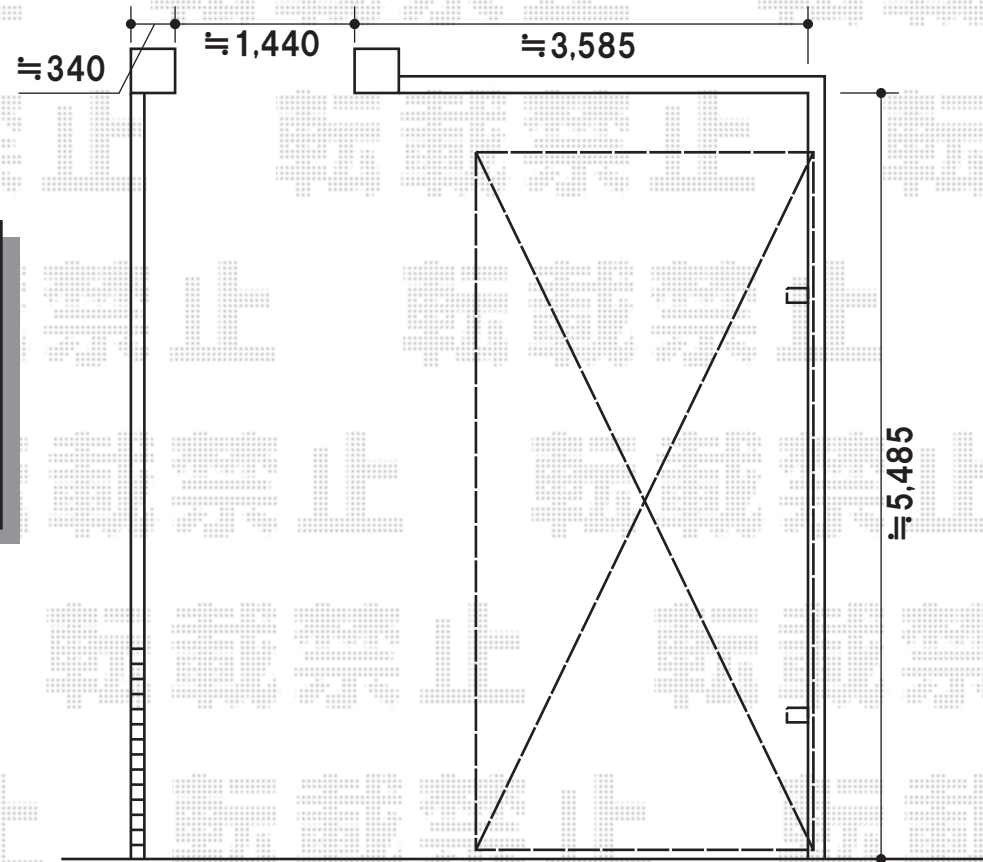

キューブポートプラス レギュラー 積雪~20cm対応

TOEX キューブポートプラス レギュラー 積雪~20cm対応
幅=2,706mm
奥行=5,006mm
色：シャイングレー
屋根材：ポリカーボネート（クリアマット）
柱仕様：ロング柱

現場状況や作図制限により概略図の内容と多少の違いが生じることがございます。
施工時は、現場優先とさせて頂きたく思いますので、お立会い頂き、
最終のご指示のほど、何卒、宜しくお願い致します。