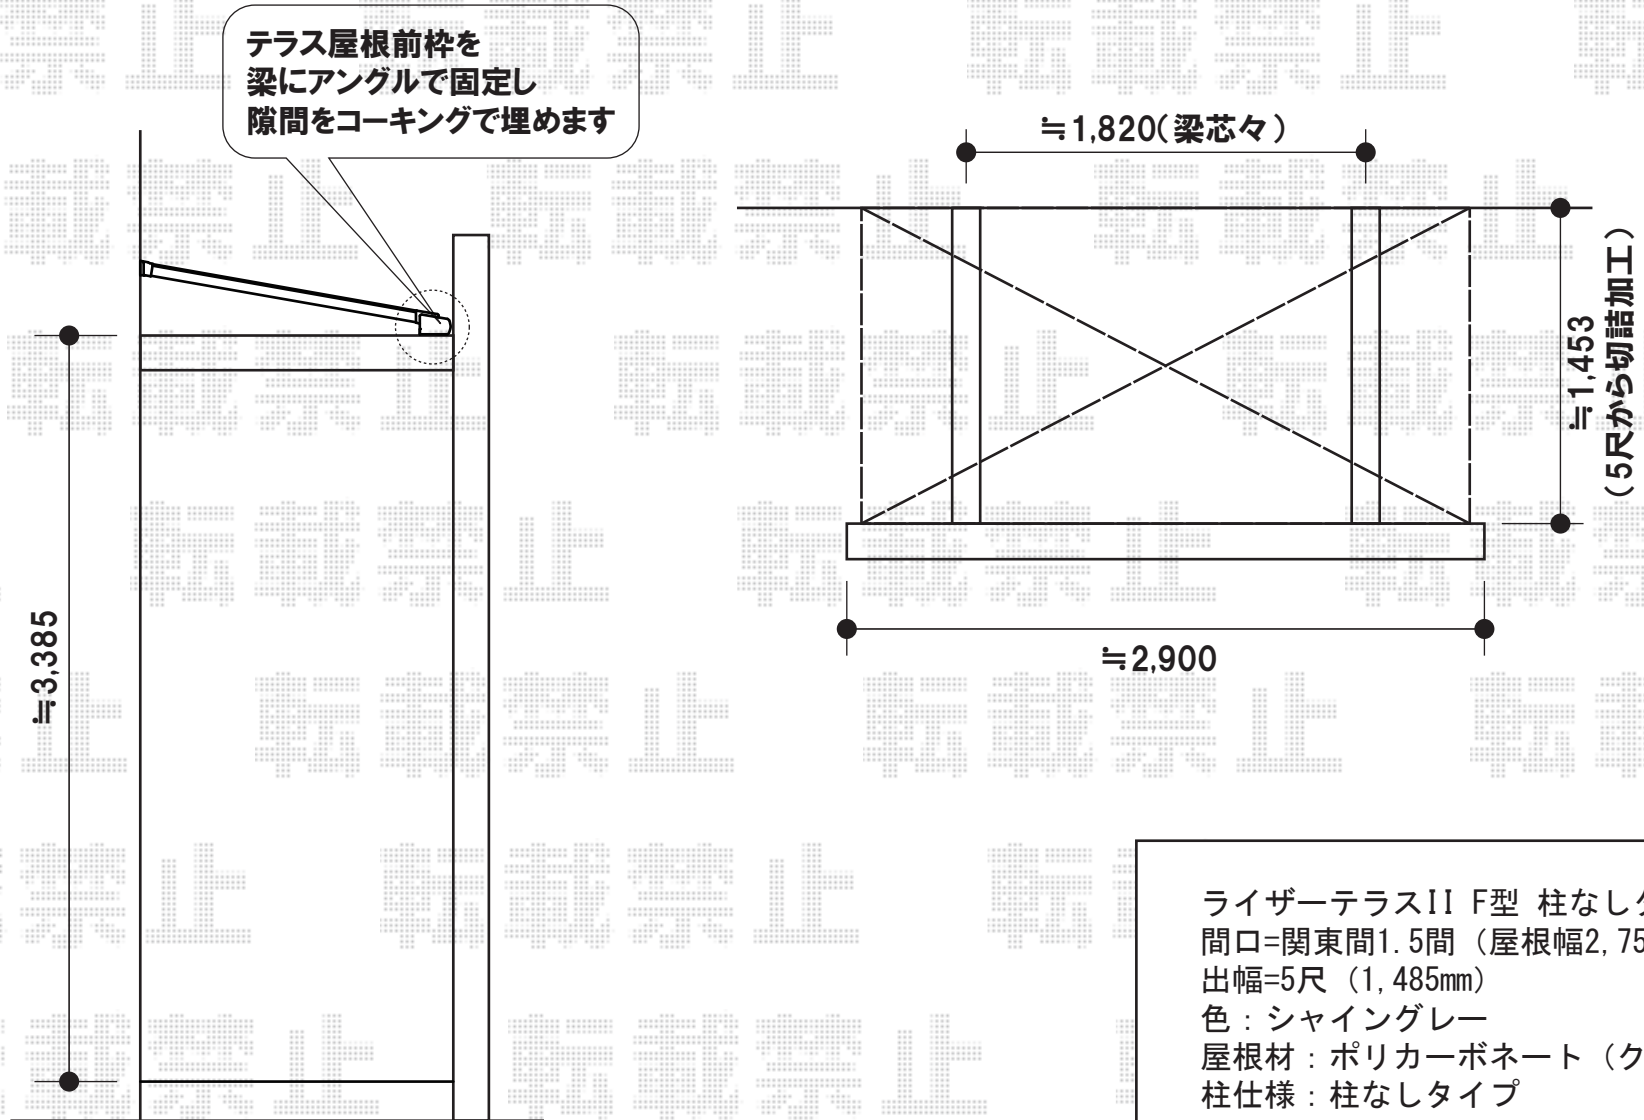

ライザーテラスII F型 柱なしタイプ 単体

ライザーテラスII F型 柱なしタイプ 単体
間口=関東間1.5間 (屋根幅2,750mm)
出幅=5尺 (1,485mm)
色: シャイングレー
屋根材: ポリカーボネート (クリアマット)
柱仕様: 柱なしタイプ

現場状況や作図制限により概略図の内容と多少の違いが生じることがございます。
施工時は、現場優先とさせて頂きたく思いますので、お立会い頂き、
最終のご指示のほど、何卒、宜しくお願い致します。