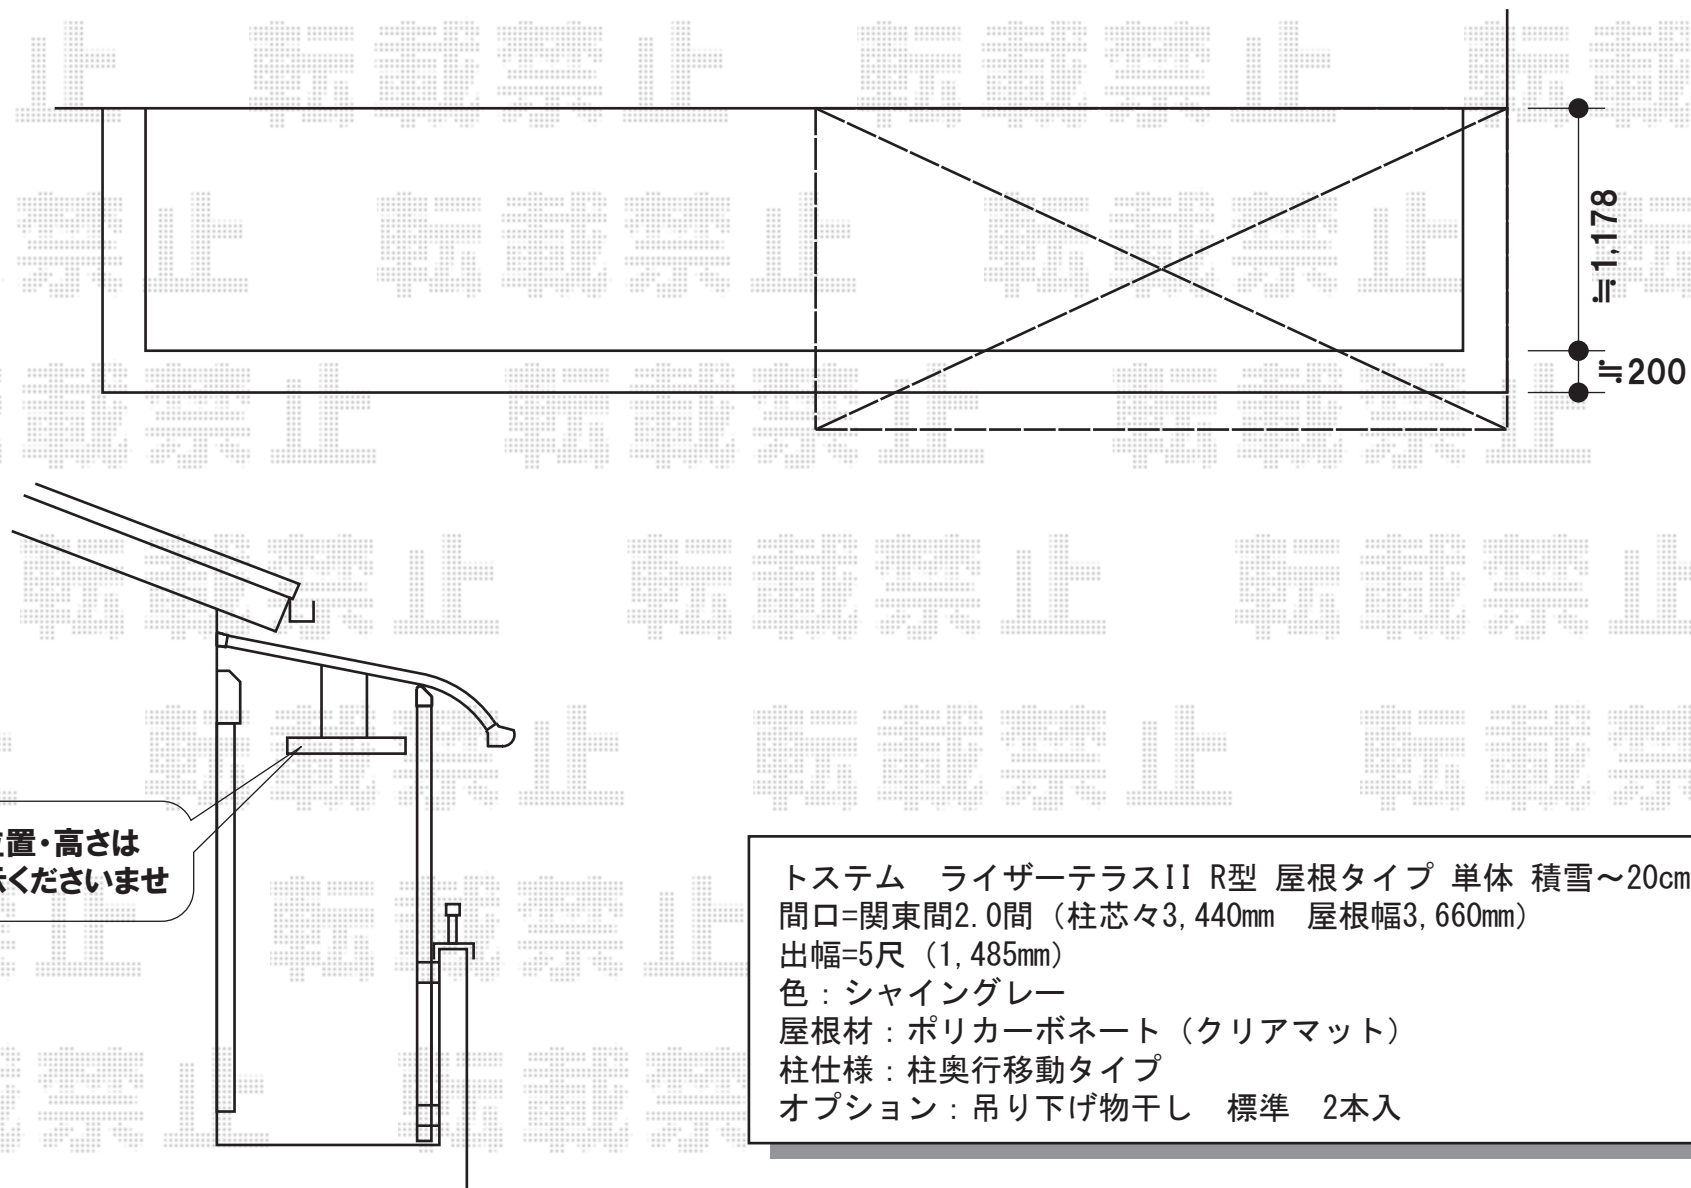

ライザーテラスII R型 屋根タイプ 単体 積雪～20cm対応

現場状況や作図制限により概略図の内容と多少の違いが生じることがございます。
施工時は、現場優先とさせて頂きたく思いますので、お立会い頂き、
最終のご指示のほど、何卒、宜しくお願い致します。

全ての著作権は、エクスショップに帰属します。当社とのお取引目的外の使用・複製・転載禁止となっております。

EX-SHOP

[HTTP://WWW.EX-SHOP.NET](http://www.ex-shop.net)