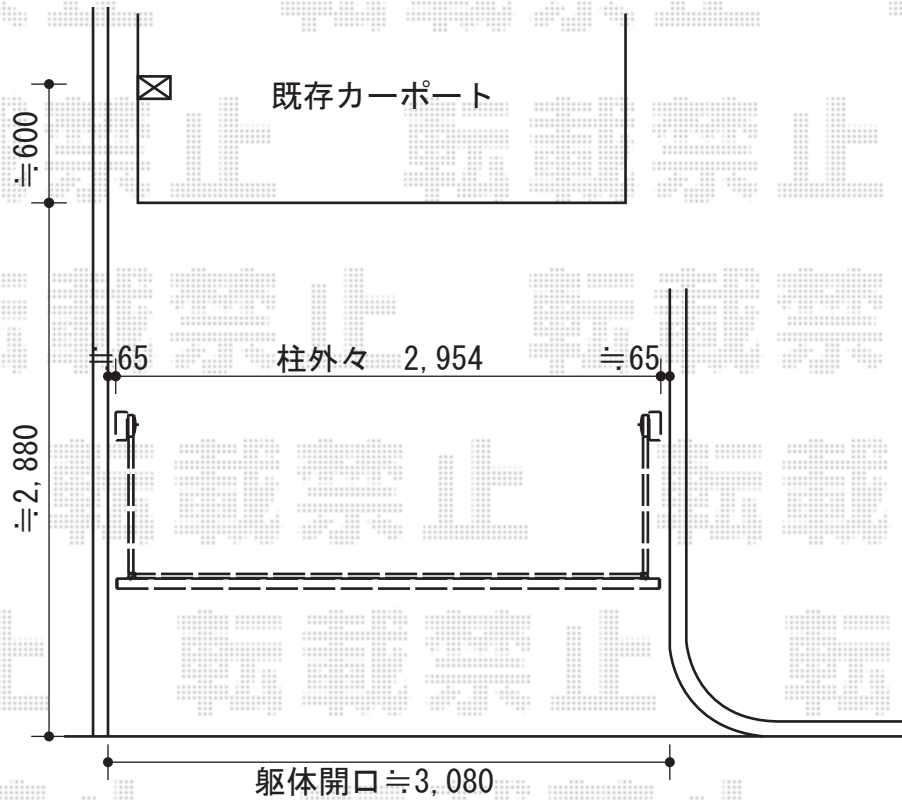

オーバードアR1型 手動式

TOEX オーバードアR1型 手動式
本体 (W×H) = (2,950×1,200mm)
色：アイボリーホワイト
柱仕様：標準仕様 (有効通過高 約1,850mm)
駆動：手動タイプ

現場状況や作図制限により概略図の内容と多少の違いが生じることがございます。
施工時は、現場優先とさせていただきますので、お立会い頂き、
最終のご指示のほど、何卒、宜しくお願い致します。

EX-SHOP
[HTTP://WWW.EX-SHOP.NET](http://www.ex-shop.net)