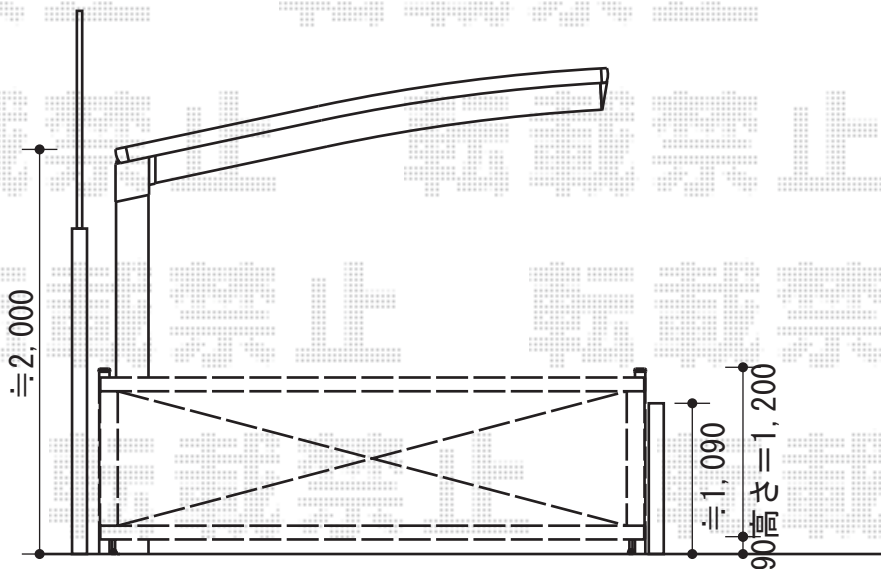

オーバードアR1型 手動式

TOEX オーバードアR1型 手動式
本体 (W×H) = (2,950×1,200mm)
色：アイボリーホワイト
柱仕様：標準仕様 (有効通過高 約1,850mm)
駆動：手動タイプ

現場状況や作図制限により概略図の内容と多少の違いが生じることがございます。
施工時は、現場優先とさせていただきますので、お立会い頂き、
最終のご指示のほど、何卒、宜しくお願い致します。

EX-SHOP
[HTTP://WWW.EX-SHOP.NET](http://www.ex-shop.net)