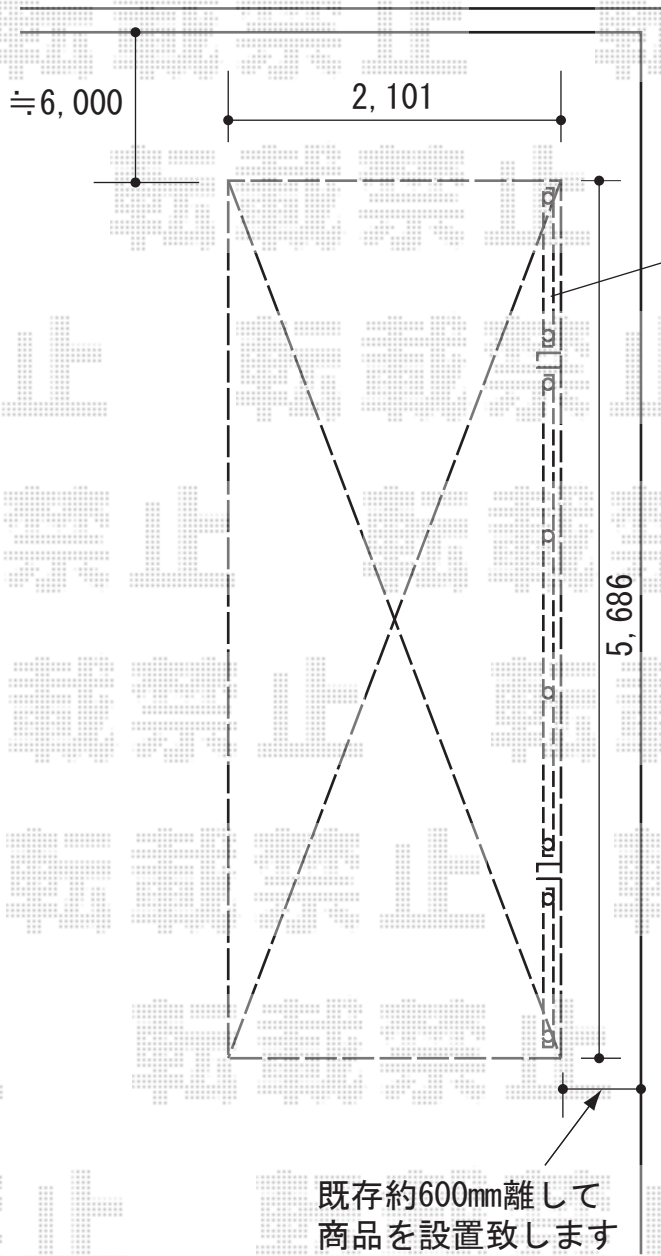

カーポート

ガードウォーカー

トステム ガードウォーカー
柱：トップ埋込柱 (T-8) ×8
ブラケット：トップストレートブラケットセット×8
手すり：38φビーム中間用W4000×1、
38φビーム中間用W2400×1
キャップ：端部キャップ×6
色：オータムブラウン

インターロッキング

トステム カーポートシグマⅢ ミニ
オープンタイプ
幅=2,101mm
奥行=5,686mm
色：オータムブラウン
屋根材：ポリカーボネート (ブラウン)
柱仕様：標準柱仕様 (有効高 約1,812mm)

現場状況や作図制限により概略図の内容と多少の違いが生じることがございます。
施工時は、現場優先とさせて頂きたく思いますので、お立会い頂き、
最終のご指示のほど、何卒、宜しくお願い致します。

EX-SHOP
HTTP://WWW.EX-SHOP.NET

担当：角田

全ての著作権は、エクスショップに帰属します。当社とのお取引目的外の使用・複製・転載禁止となっております。