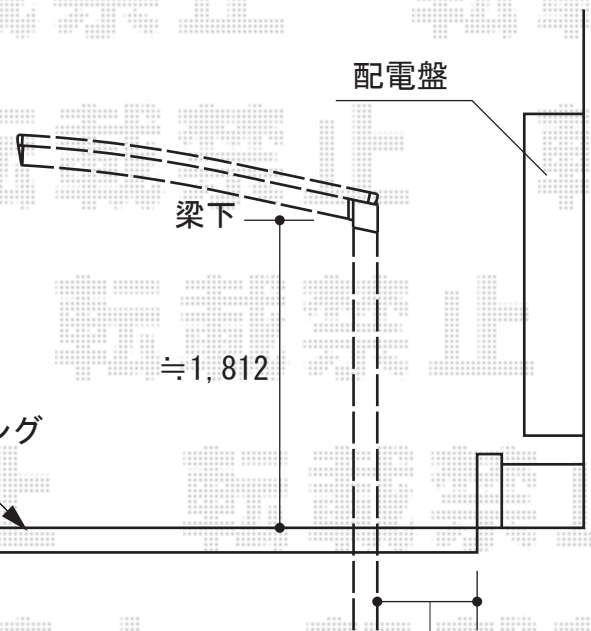

カーポート

ガードウォーカー

トステム ガードウォーカー
柱：トップ埋込柱 (T-8) ×8
ブラケット：トップストレートブラケットセット×8
手すり：38φビーム中間用W4000×1、
38φビーム中間用W2400×1
キャップ：端部キャップ×6
色：オータムブラウン

インターロッキング

トステム カーポートシグマⅢ ミニ
オープンタイプ
幅=2,101mm
奥行=5,686mm
色：オータムブラウン
屋根材：ポリカーボネート (ブラウン)
柱仕様：標準柱仕様 (有効高 約1,812mm)

現場状況や作図制限により概略図の内容と多少の違いが生じることがございます。
施工時は、現場優先とさせて頂きたく思いますので、お立会い頂き、
最終のご指示のほど、何卒、宜しくお願い致します。

EX-SHOP
HTTP://WWW.EX-SHOP.NET

担当：角田

全ての著作権は、エクスショップに帰属します。当社とのお取引目的外の使用・複製・転載禁止となっております。