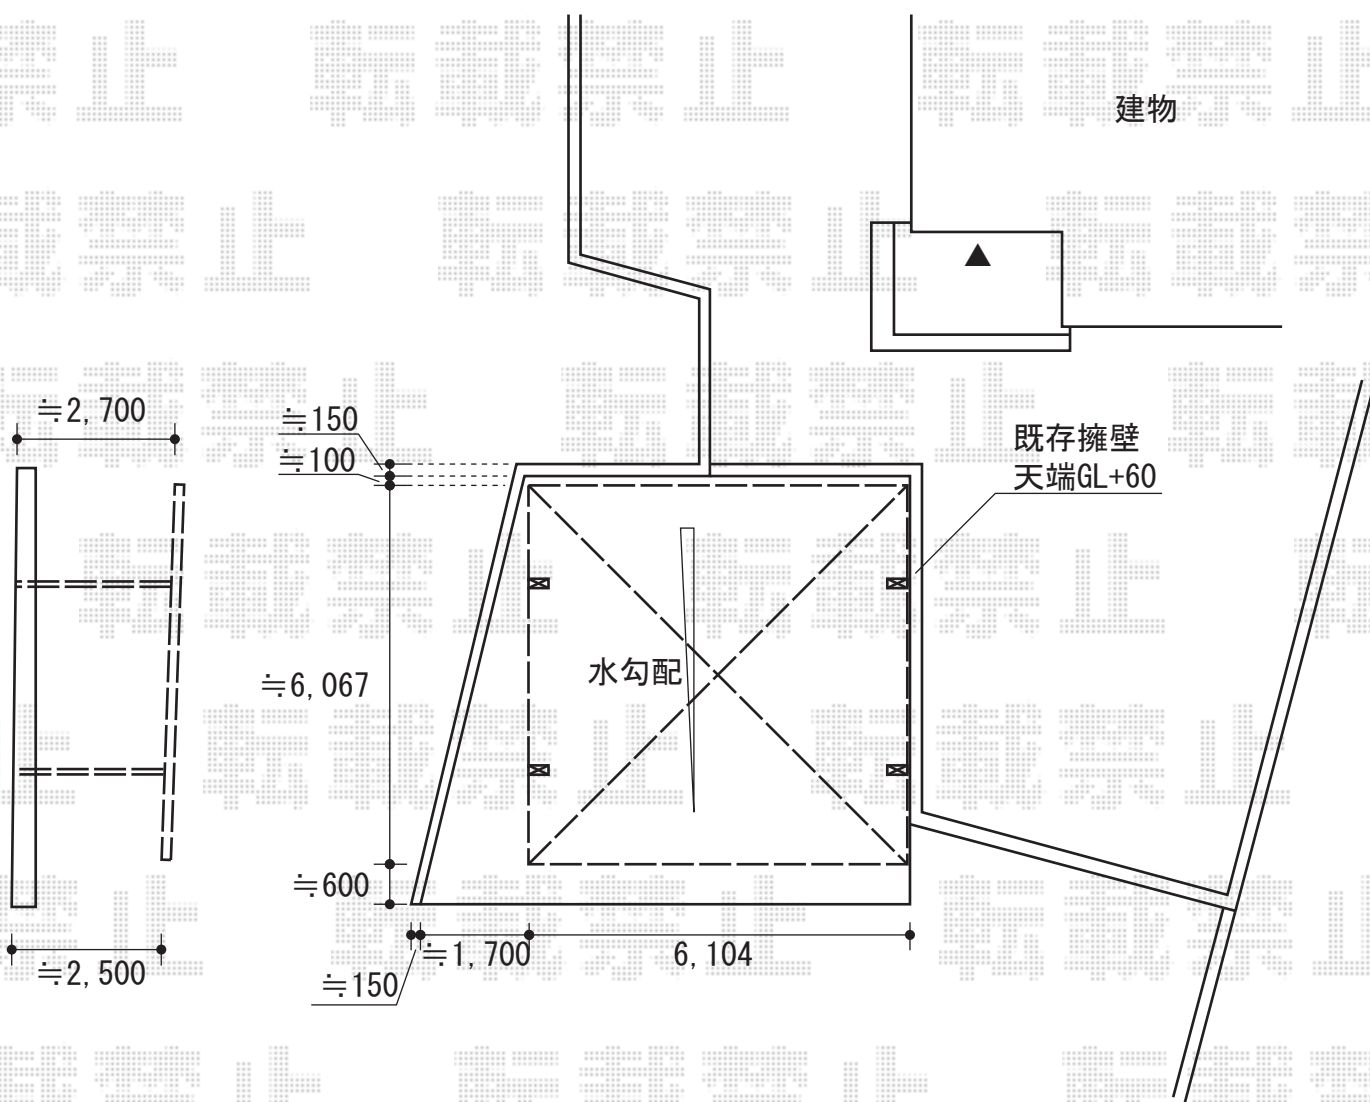

# テリオSPORT II 積雪～30cm対応 2台用

テリオSPORT II 積雪～30cm対応 2台用

幅=6,104mm

奥行=6,067mm

色：オータムブラウン

屋根材：遮光タイプ/スチール折板

(0.6mm厚・シルバー) ペフ有

柱仕様：角柱4本/ロング柱25仕様 (有効高 約2,500mm)

横材：あり

現場状況や作図制限により概略図の内容と多少の違いが生じることがございます。  
施工時は、現場優先とさせて頂きたく思いますので、お立会い頂き、  
最終のご指示のほど、何卒、宜しくお願い致します。

EX-SHOP  
HTTP://WWW.EX-SHOP.NET

担当：藤木