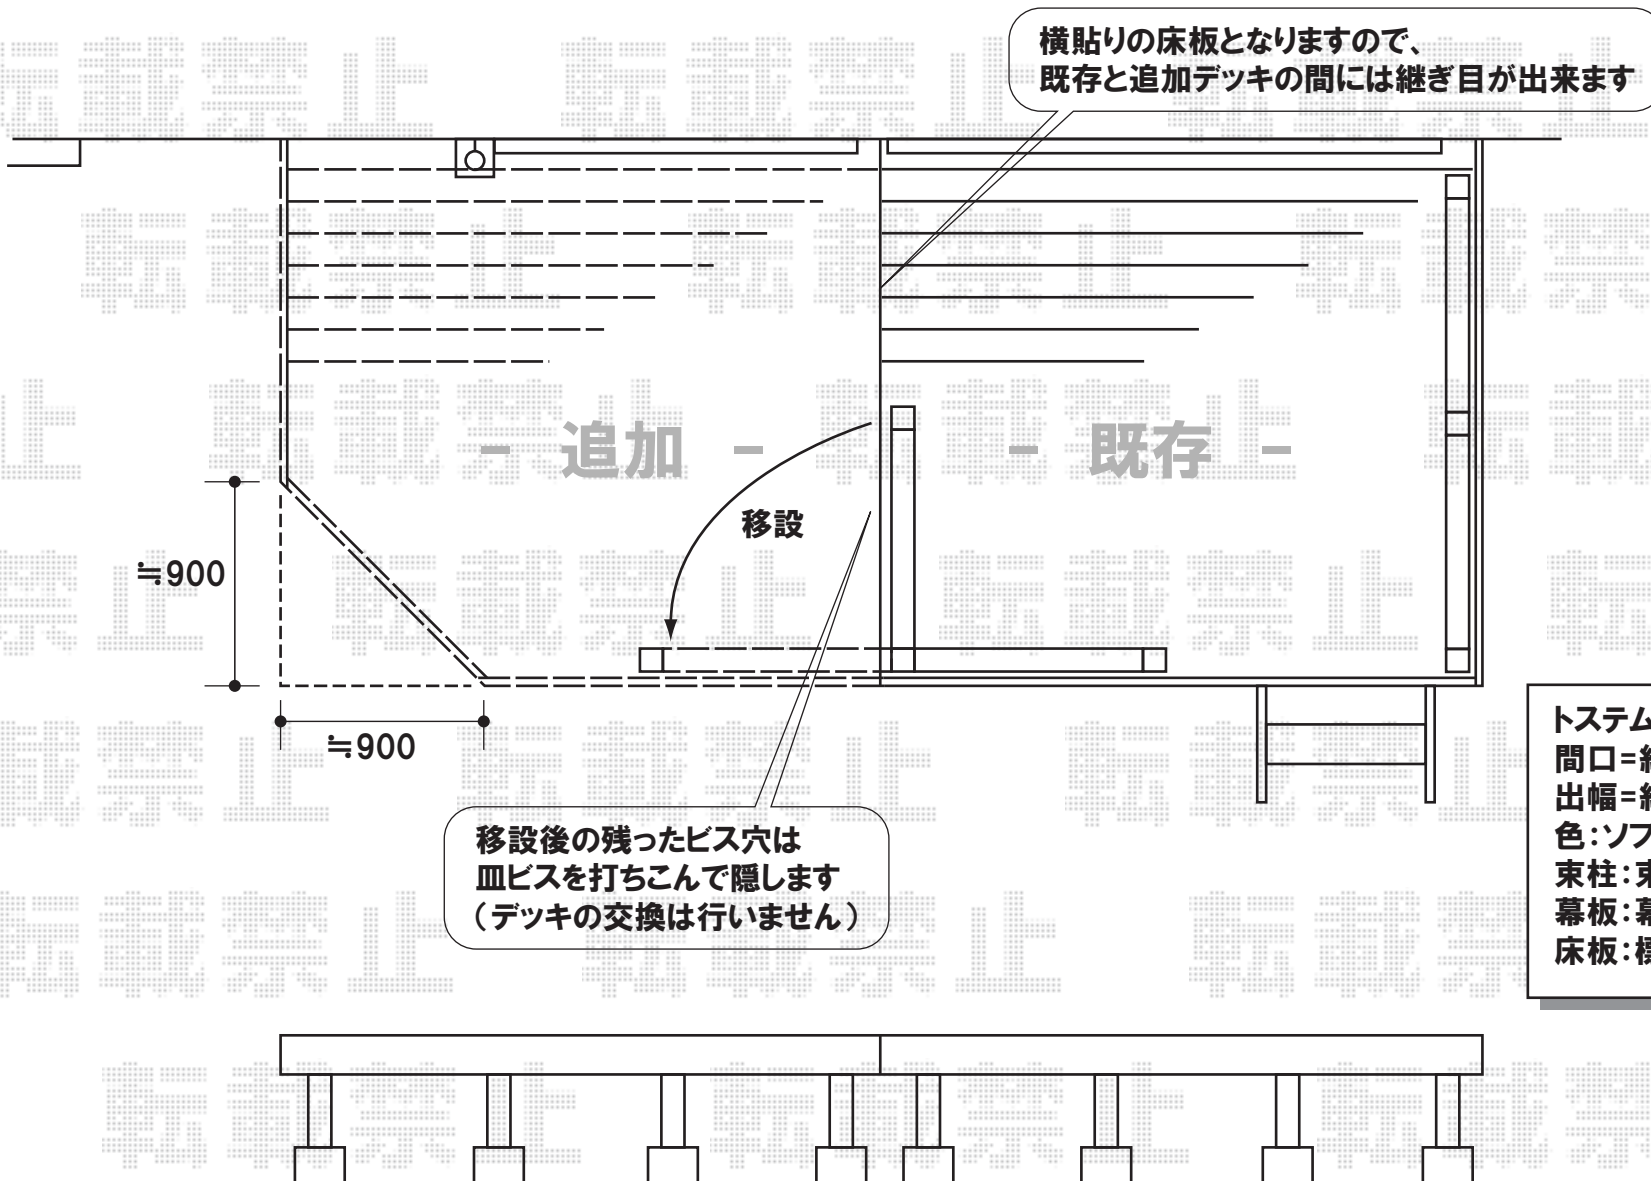

リコステージII 単体

トステム リコステージII 単体【追加分】
間口=約2,700mm
出幅=約2,378mm
色:ソフトブラウン
束柱:束柱A(調整無し)仕様
幕板:幕板A(31mm)
床板:標準床板(横貼り)

現場状況や作図制限により概略図の内容と多少の違いが生じることがございます。
施工時は、現場優先とさせて頂きたく思いますので、お立会い頂き、
最終のご指示のほど、何卒、宜しくお願い致します。