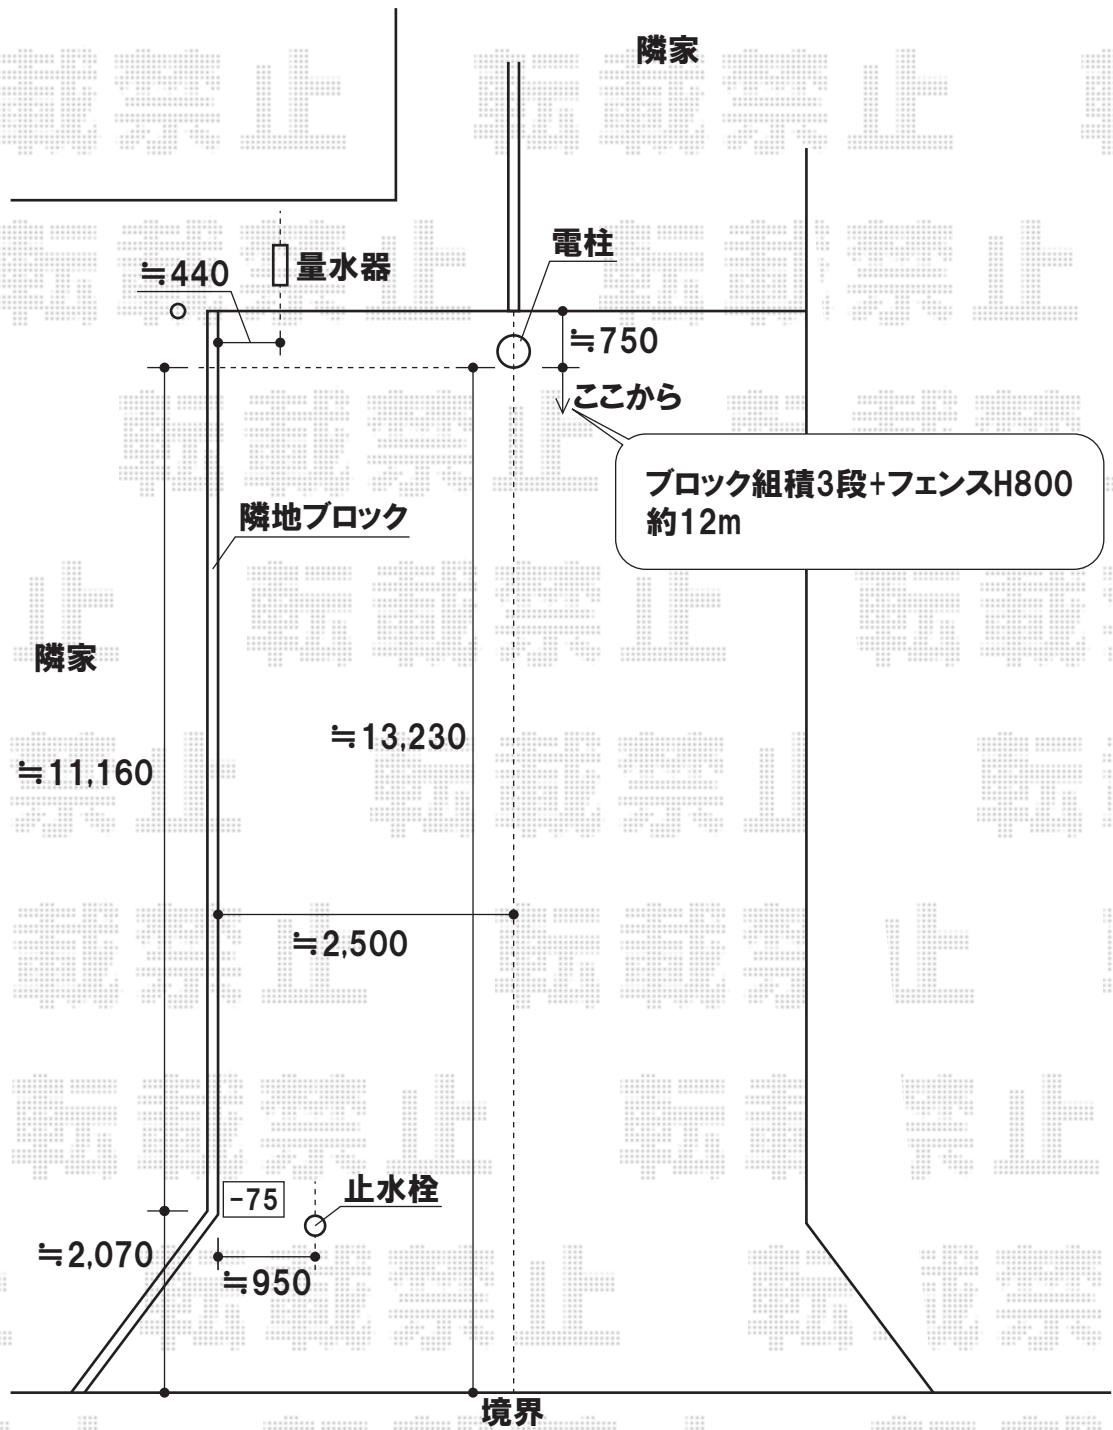

# プリオR5型フェンス

TOEX プリオR5型フェンス  
T-8×6枚  
柱:T-8 ×7本  
色:シャイングレー

現場状況や作図制限により概略図の内容と多少の違いが生じることがございます。  
施工時は、現場優先とさせて頂きたく思いますので、お立会い頂き、  
最終のご指示のほど、何卒、宜しくお願い致します。

EX-SHOP  
HTTP://WWW.EX-SHOP.NET

担当:大磯