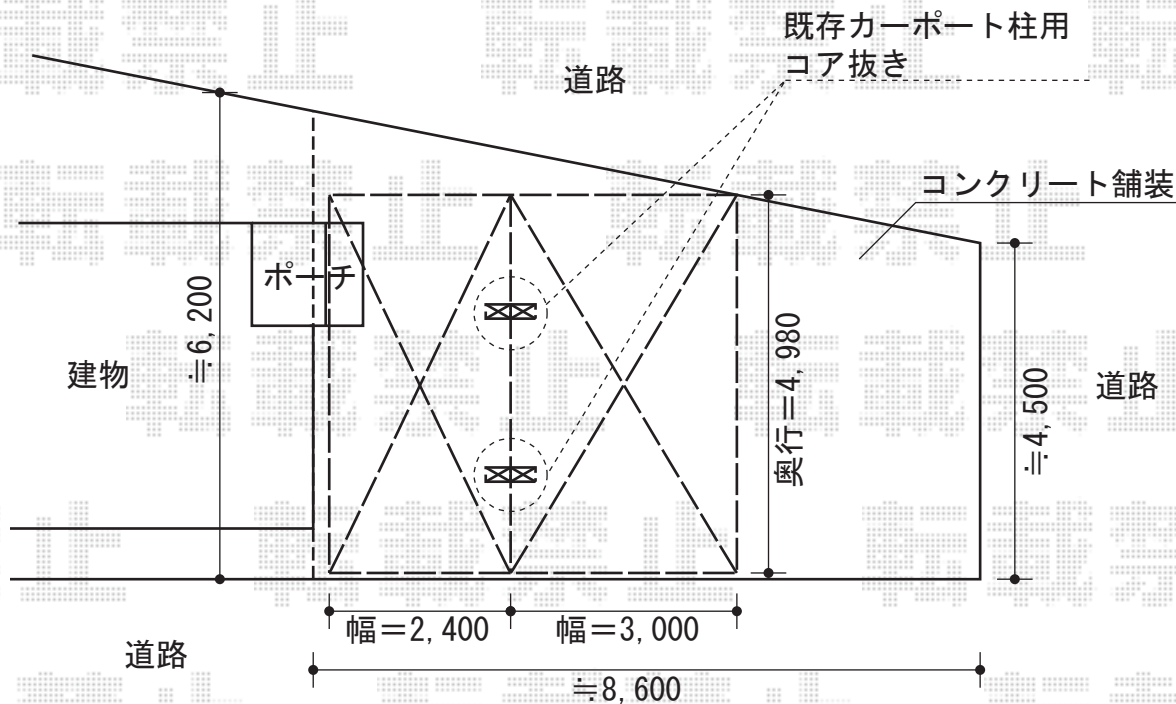

カーブポートシグマⅢ Y合掌 積雪～30cm対応

トステム カーブポートシグマⅢ Y合掌 積雪～30cm対応
 幅=2,401+3,000mm
 奥行=4,980mm
 色：シャイングレー
 屋根材：熱線吸収ポリカーボネート（ブルースモークマット）
 柱仕様：ロング柱28仕様（有効高 約2,800mm）
 または柱仕様：ロング柱23仕様（有効高 約2,300mm）
 追加部材：MY合掌セット50用×1+Y合掌部品セット×1

現場状況や作図制限により概略図の内容と多少の違いが生じることがございます。
 施工時は、現場優先とさせて頂きたく思いますので、お立会い頂き、
 最終のご指示のほど、何卒、宜しくお願い致します。

EX-SHOP
[HTTP://WWW.EX-SHOP.NET](http://www.ex-shop.net)

担当：小林