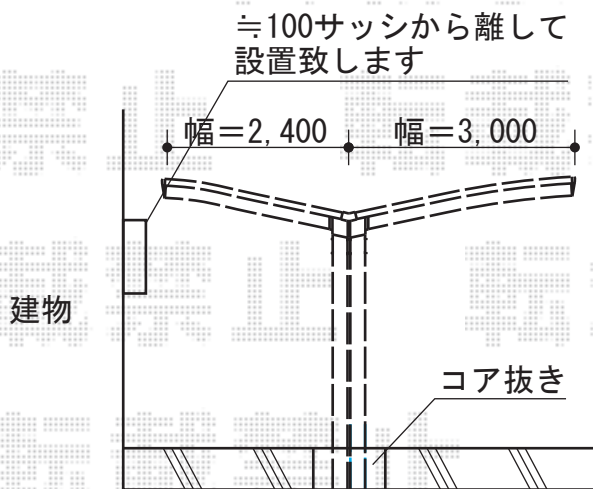

カーブポートシグマⅢ Y合掌 積雪～30cm対応

トステム カーブポートシグマⅢ Y合掌 積雪～30cm対応
 幅=2,401+3,000mm
 奥行=4,980mm
 色：シャイングレー
 屋根材：熱線吸収ポリカーボネート（ブルースモークマット）
 柱仕様：ロング柱28仕様（有効高 約2,800mm）
 または柱仕様：ロング柱23仕様（有効高 約2,300mm）
 追加部材：MY合掌セット50用×1+Y合掌部品セット×1

現場状況や作図制限により概略図の内容と多少の違いが生じることがございます。
 施工時は、現場優先とさせて頂きたく思いますので、お立会い頂き、
 最終のご指示のほど、何卒、宜しくお願い致します。

EX-SHOP
[HTTP://WWW.EX-SHOP.NET](http://www.ex-shop.net)

担当：小林