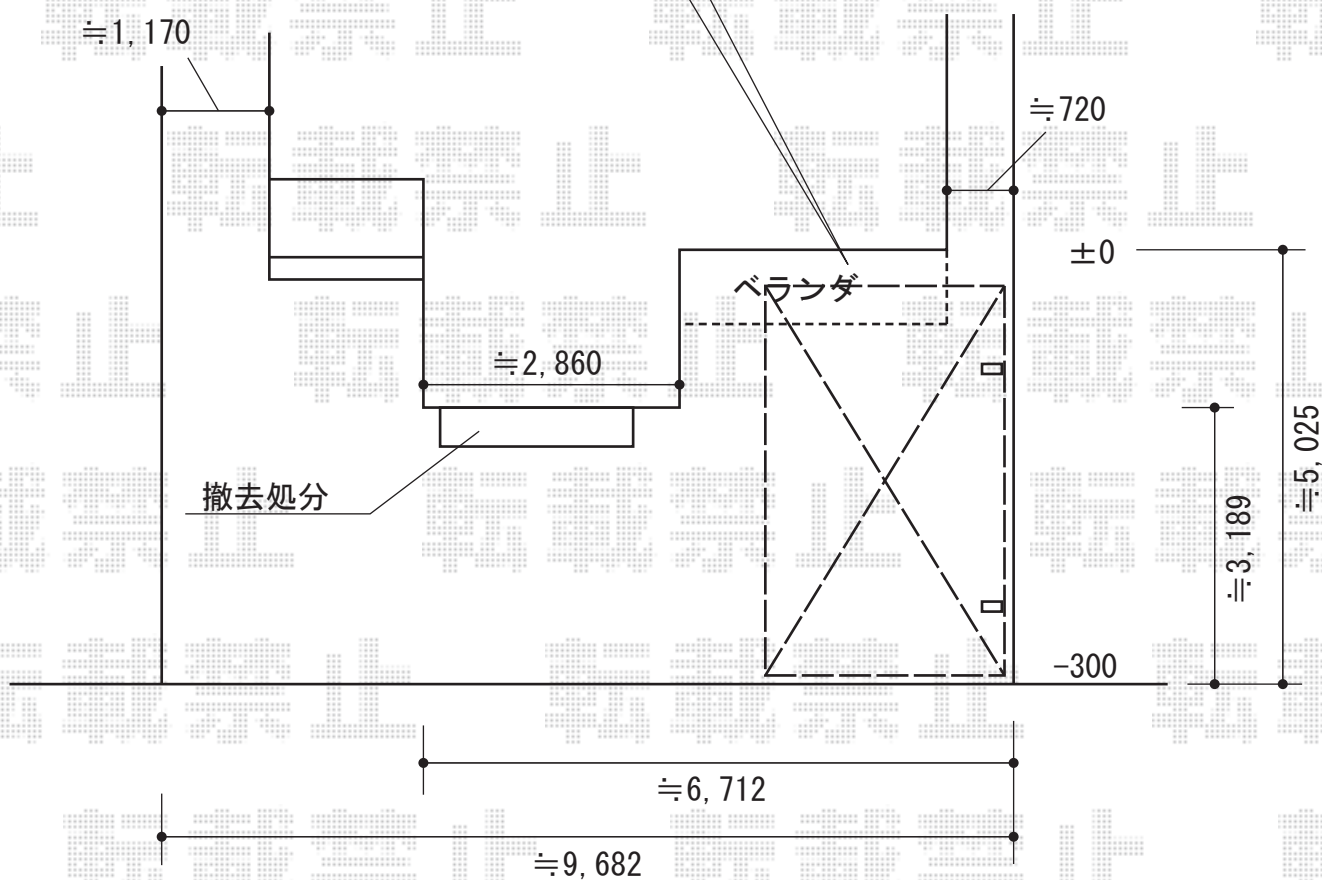

現場合わせにて、高さ調整が可能でしたら  
ベランダ下へ潜らせませす

トステム カーブポートシグマⅢ

幅=2,701mm

奥行=4,980mm

色：シャイングレー

屋根材：熱線吸収アクアポリカーボネート（ブルースモーク）

柱仕様：ロング柱23仕様（有効高 約2,300mm）

現場状況や作図制限により概略図の内容と多少の違いが生じることがございます。  
施工時は、現場優先とさせて頂きたく思いますので、お立会い頂き、  
最終のご指示のほど、何卒、宜しくお願い致します。