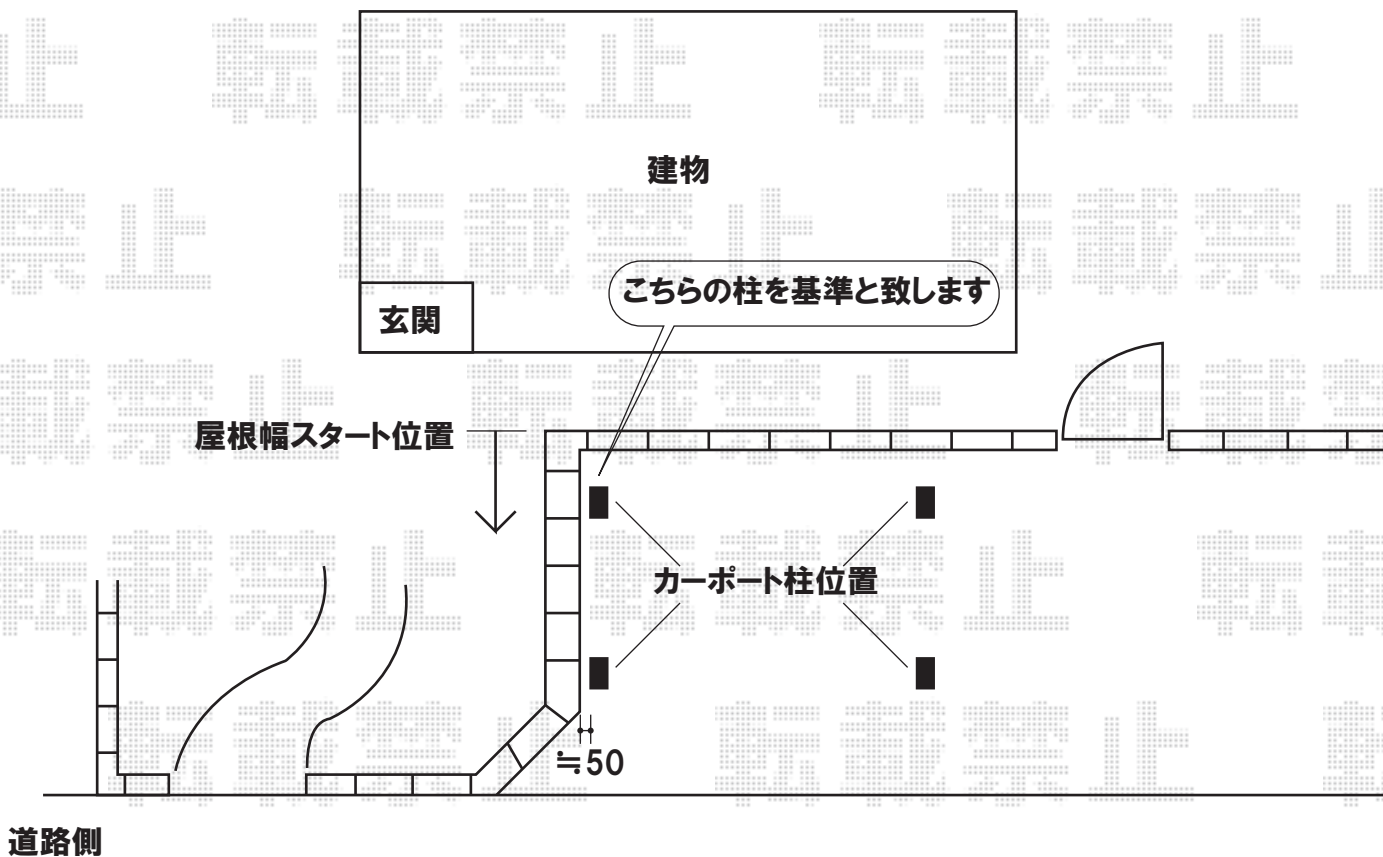

# カーポートシグマIII ワイド 積雪～20cm対応

トステム カーポートシグマIII ワイド 積雪～20cm対応

幅=5,140mm

奥行=4,980mm

色:シャイングレー

屋根材:熱線吸収ポリカーボネート(ブルースモークマット)

柱仕様:標準柱仕様(有効高 約1,800mm)

トステム サイドスクリーン1段【H500】または【H800】

色:シャイングレー

パネル材:熱線吸収ポリカーボネート(ブルースモークマット)

現場状況や作図制限により概略図の内容と多少の違いが生じることがございます。  
施工時は、現場優先とさせて頂きたく思いますので、お立会い頂き、  
最終のご指示のほど、何卒、宜しくお願い致します。

EX-SHOP  
HTTP://WWW.EX-SHOP.NET

担当:阿利

全ての著作権は、エクスショップに帰属します。当社とのお取引目的外の使用・複製・転載禁止となっております。