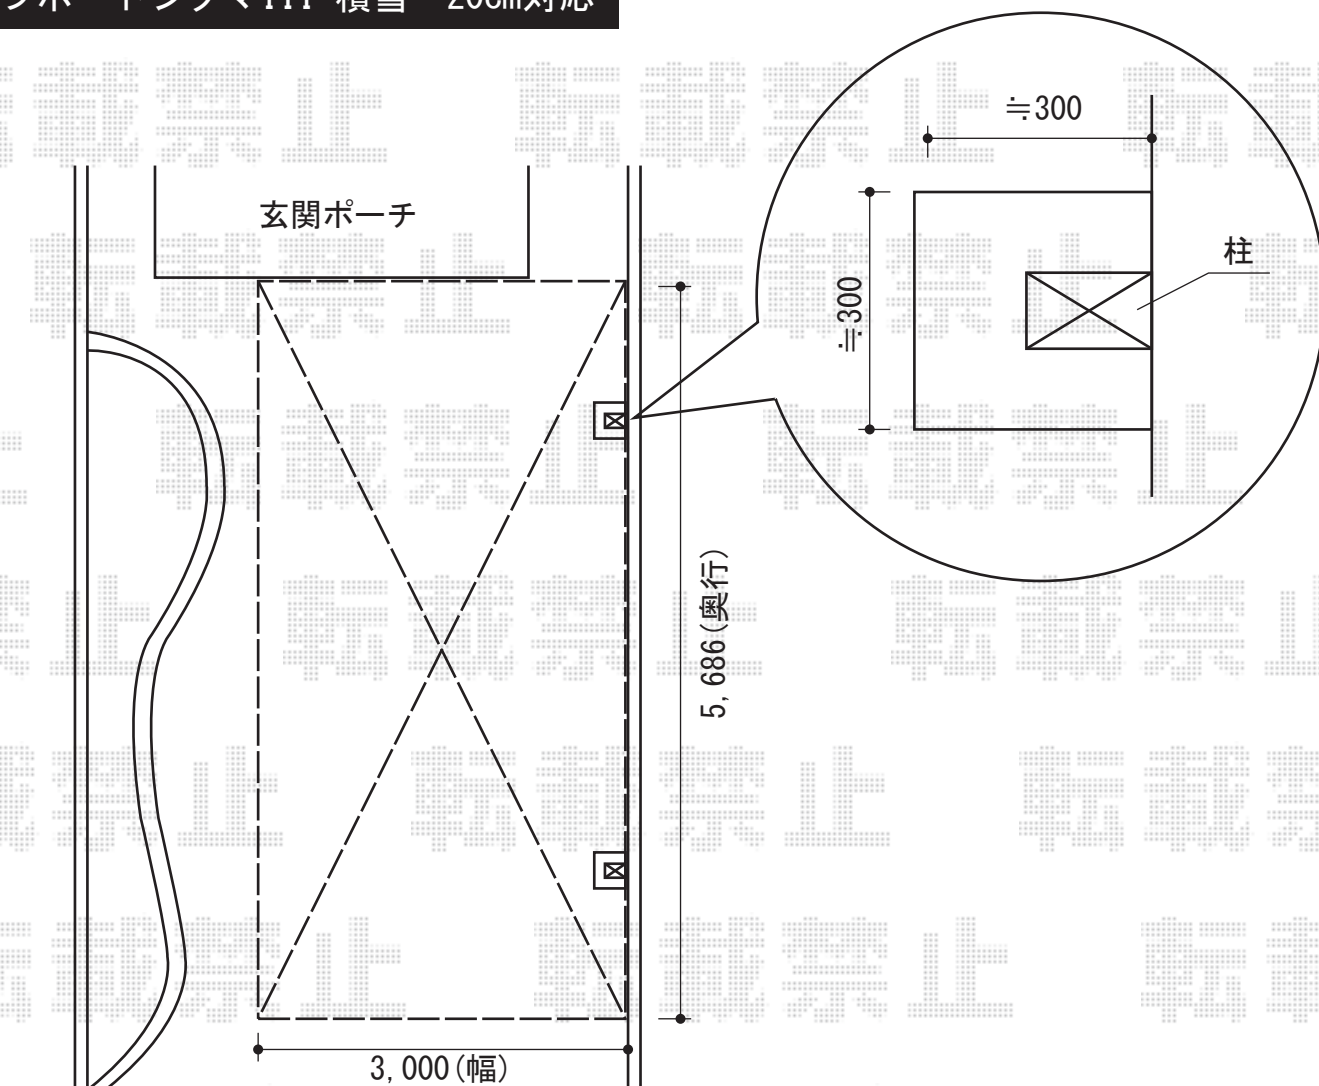

カーブポートシグマIII 積雪～20cm対応

カーブポートシグマIII 積雪～20cm対応
幅=3,000mm
奥行=5,686mm
色：オータムブラウン
屋根材：熱線吸収アクアポリカーボネート（ブルースモーク）
柱仕様：ロング柱23仕様（有効高 約2,300mm）

現場状況や作図制限により概略図の内容と多少の違いが生じることがございます。
施工時は、現場優先とさせて頂きたく思いますので、お立会い頂き、
最終のご指示のほど、何卒、宜しくお願い致します。