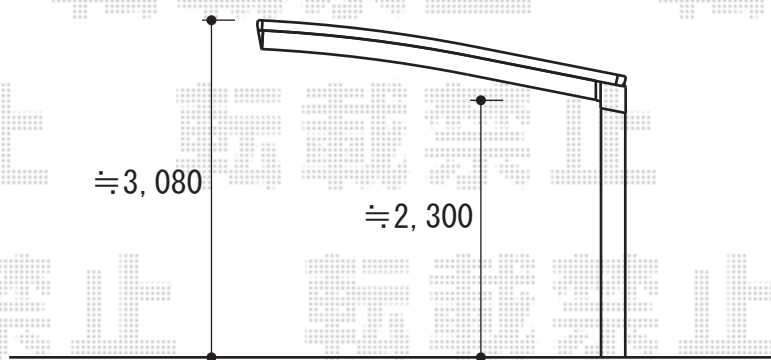

カーブポートシグマIII 積雪～20cm対応

カーブポートシグマIII 積雪～20cm対応
幅=3,000mm
奥行=5,686mm
色：オータムブラウン
屋根材：熱線吸収アクアポリカーボネート（ブルースモーク）
柱仕様：ロング柱23仕様（有効高 約2,300mm）

現場状況や作図制限により概略図の内容と多少の違いが生じることがございます。
施工時は、現場優先とさせて頂きたく思いますので、お立会い頂き、
最終のご指示のほど、何卒、宜しくお願い致します。