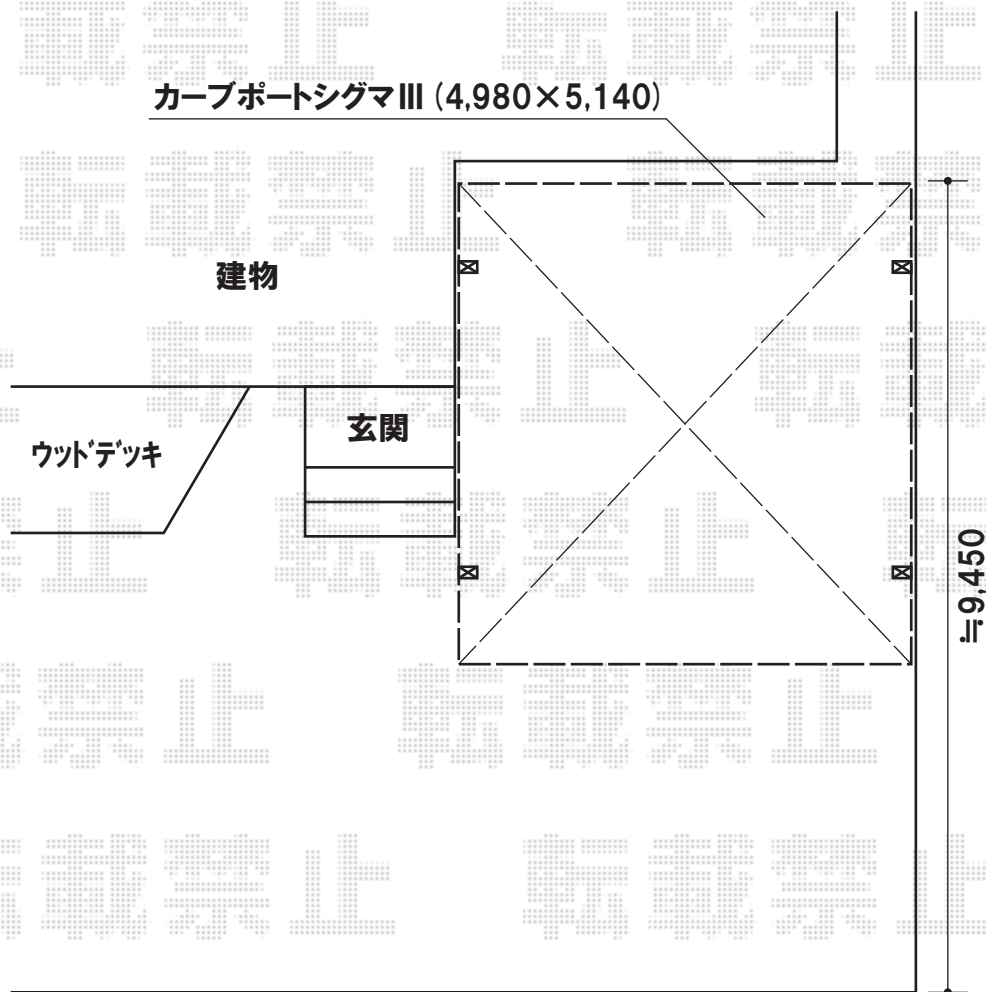

カーポート

トステム カーポートシグマIII ワイド 積雪~20cm対応
幅=5,140mm
奥行=4,980mm
色:シャイングレー
屋根材:ポリカーボネート(クリアマット)
柱仕様:ロング柱23仕様(有効高 約2,300mm)

現場状況や作図制限により概略図の内容と多少の違いが生じることがございます。
施工時は、現場優先とさせて頂きたく思いますので、お立会い頂き、
最終のご指示のほど、何卒、宜しくお願い致します。