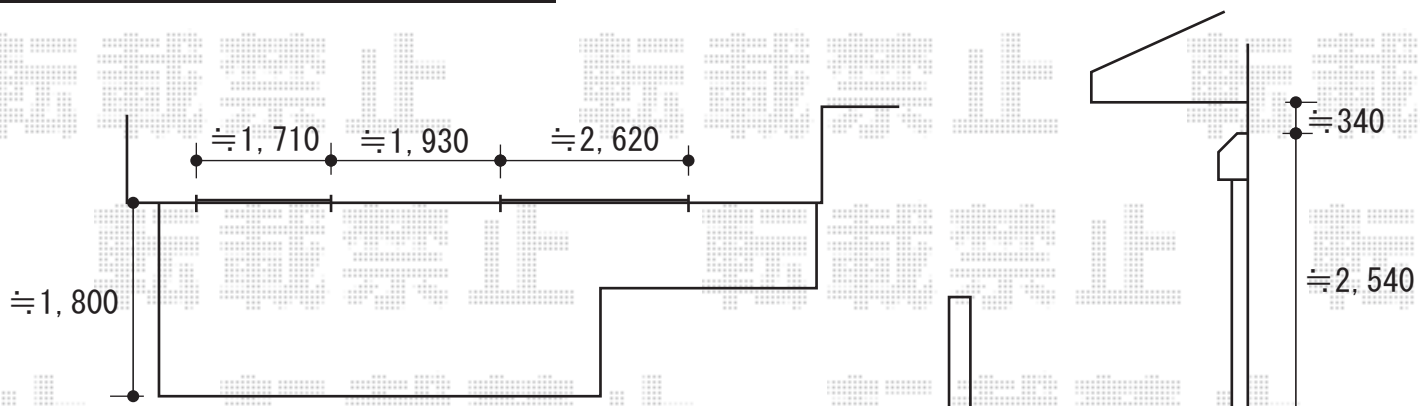

# オーニング

トステム 彩鳥CR型 ボックスタイプ 手動式  
 間口=関東1.0間 (1,820mm) 出幅=1,25M  
 キャンバス地：ポリエステル (ライトベージュ)  
 スクリーン：ライトベージュ  
 駆動：外観右側駆動  
 本体色：シャイングレー  
 クランクハンドル：1500

トステム 彩鳥C型 ボックスタイプ 手動式  
 間口=関東1.5間 (2,730mm) 出幅=1,5M  
 キャンバス地：ポリエステル (ライトベージュ)  
 スクリーン：ライトベージュ  
 駆動：外観右側駆動  
 本体色：シャイングレー  
 クランクハンドル：1500

トステム 彩鳥CR型 ボックスタイプ 手動式  
 間口=関東2.0間 (3,640mm) 出幅=1,5M  
 キャンバス地：ポリエステル (ライトベージュ)  
 スクリーン：ライトベージュ  
 駆動：外観右側駆動  
 本体色：シャイングレー  
 クランクハンドル：1500

現場状況や作図制限により概略図の内容と多少の違いが生じることがございます。  
 施工時は、現場優先とさせて頂きたく思いますので、お立会い頂き、  
 最終のご指示のほど、何卒、宜しくお願い致します。