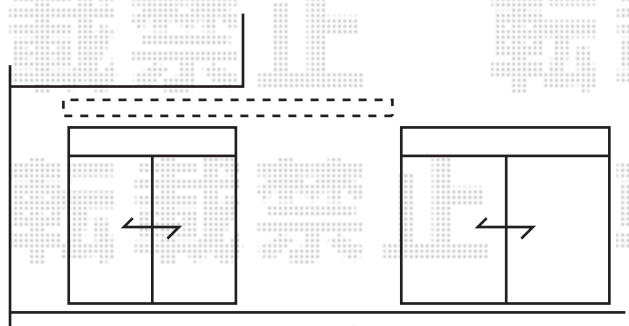

# オーニング

トステム 彩鳥CR型 ボックスタイプ 手動式  
 間口=関東1.0間 (1,820mm) 出幅=1,25M  
 キャンバス地：ポリエステル (ライトベージュ)  
 スクリーン：ライトベージュ  
 駆動：外観右側駆動  
 本体色：シャイングレー  
 クランクハンドル：1500

トステム 彩鳥C型 ボックスタイプ 手動式  
 間口=関東1.5間 (2,730mm) 出幅=1,5M  
 キャンバス地：ポリエステル (ライトベージュ)  
 スクリーン：ライトベージュ  
 駆動：外観右側駆動  
 本体色：シャイングレー  
 クランクハンドル：1500

トステム 彩鳥CR型 ボックスタイプ 手動式  
 間口=関東2.0間 (3,640mm) 出幅=1,5M  
 キャンバス地：ポリエステル (ライトベージュ)  
 スクリーン：ライトベージュ  
 駆動：外観右側駆動  
 本体色：シャイングレー  
 クランクハンドル：1500

現場状況や作図制限により概略図の内容と多少の違いが生じることがございます。  
 施工時は、現場優先とさせて頂きたく思いますので、お立会い頂き、  
 最終のご指示のほど、何卒、宜しくお願い致します。