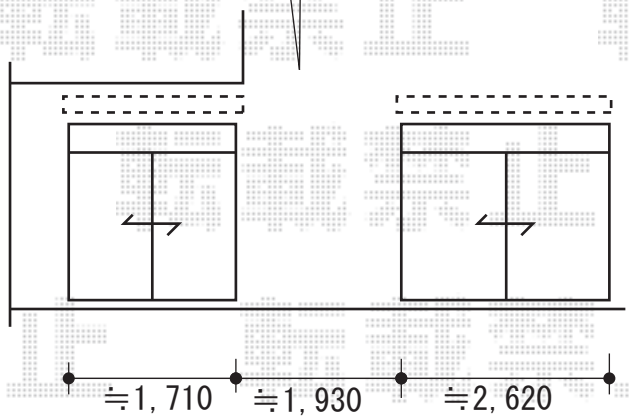

# オーニング

トステム 彩鳥CR型 ボックスタイプ 手動式  
 間口=関東1.0間 (1,820mm) 出幅=1,25M  
 キャンバス地：ポリエステル (ライトベージュ)  
 スクリーン：ライトベージュ  
 駆動：外観右側駆動  
 本体色：シャイングレー  
 クランクハンドル：1500

トステム 彩鳥C型 ボックスタイプ 手動式  
 間口=関東1.5間 (2,730mm) 出幅=1,5M  
 キャンバス地：ポリエステル (ライトベージュ)  
 スクリーン：ライトベージュ  
 駆動：外観右側駆動  
 本体色：シャイングレー  
 クランクハンドル：1500

トステム 彩鳥CR型 ボックスタイプ 手動式  
 間口=関東2.0間 (3,640mm) 出幅=1,5M  
 キャンバス地：ポリエステル (ライトベージュ)  
 スクリーン：ライトベージュ  
 駆動：外観右側駆動  
 本体色：シャイングレー  
 クランクハンドル：1500

現場状況や作図制限により概略図の内容と多少の違いが生じることがございます。  
 施工時は、現場優先とさせて頂きたく思いますので、お立会い頂き、  
 最終のご指示のほど、何卒、宜しくお願い致します。