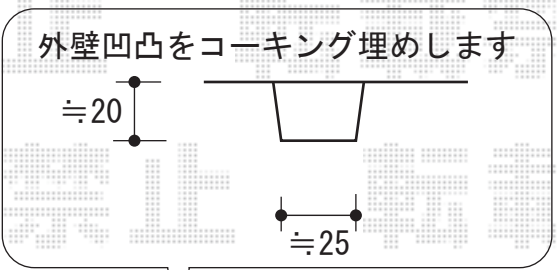

# オーニング

トステム 彩鳥CR型 ボックスタイプ 手動式  
 間口=関東1.0間 (1,820mm) 出幅=1,25M  
 キャンバス地：ポリエステル (ライトベージュ)  
 スクリーン：ライトベージュ  
 駆動：外観右側駆動  
 本体色：シャイングレー  
 クランクハンドル：1500

トステム 彩鳥C型 ボックスタイプ 手動式  
 間口=関東1.5間 (2,730mm) 出幅=1,5M  
 キャンバス地：ポリエステル (ライトベージュ)  
 スクリーン：ライトベージュ  
 駆動：外観右側駆動  
 本体色：シャイングレー  
 クランクハンドル：1500

トステム 彩鳥CR型 ボックスタイプ 手動式  
 間口=関東2.0間 (3,640mm) 出幅=1,5M  
 キャンバス地：ポリエステル (ライトベージュ)  
 スクリーン：ライトベージュ  
 駆動：外観右側駆動  
 本体色：シャイングレー  
 クランクハンドル：1500

現場状況や作図制限により概略図の内容と多少の違いが生じることがございます。  
 施工時は、現場優先とさせて頂きたく思いますので、お立会い頂き、  
 最終のご指示のほど、何卒、宜しくお願い致します。