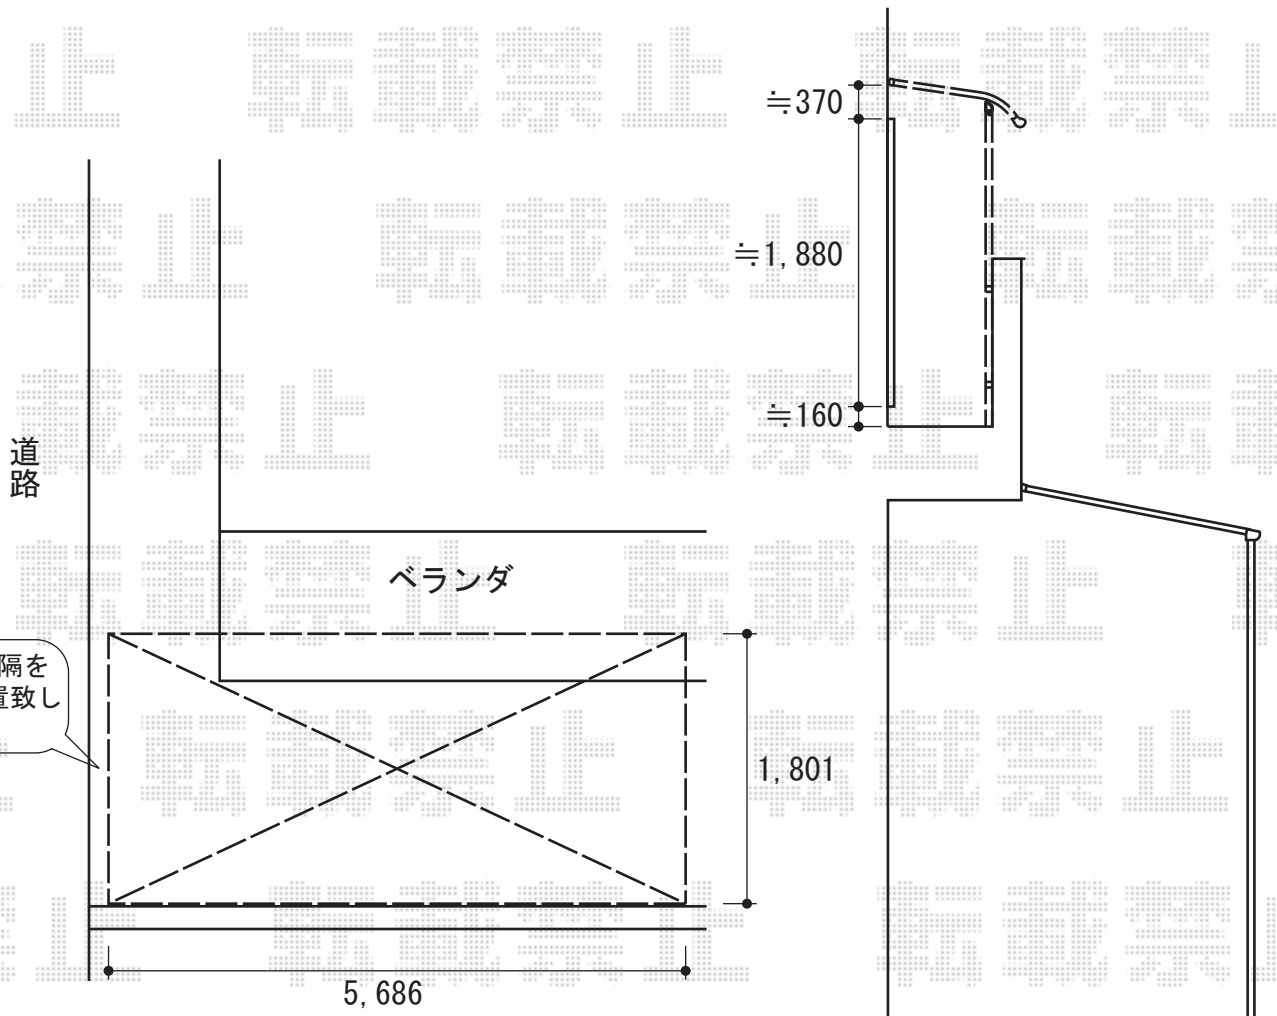

バルコニー屋根・テラス屋根

アルファテラス RB型 屋根タイプ 連棟 積雪~20cm対応
 間口=関東間4.0間 (柱芯々7,300mm 屋根幅7,640mm)
 出幅=3尺 (885mm)
 色: シャイングレー
 屋根材: ポリカーボネート
 (クリアマット すりガラス調)
 柱仕様: 柱奥行移動タイプ
 オプション: 吊り下げ物干し 標準 2本入

アルファテラス F型 テラスタイプ 連棟 積雪~20cm対応
 間口=関東間2.5間通し (柱芯々4,605mm 屋根幅5,360mm)
 出幅=5尺 (1,485mm)
 色: シャイングレー
 屋根材: ポリカーボネート (クリアマット すりガラス調)
 柱仕様: 柱位置固定タイプ (ロング柱)
 追加部材: テラスはね出し材
 追加部材: はね出し部品