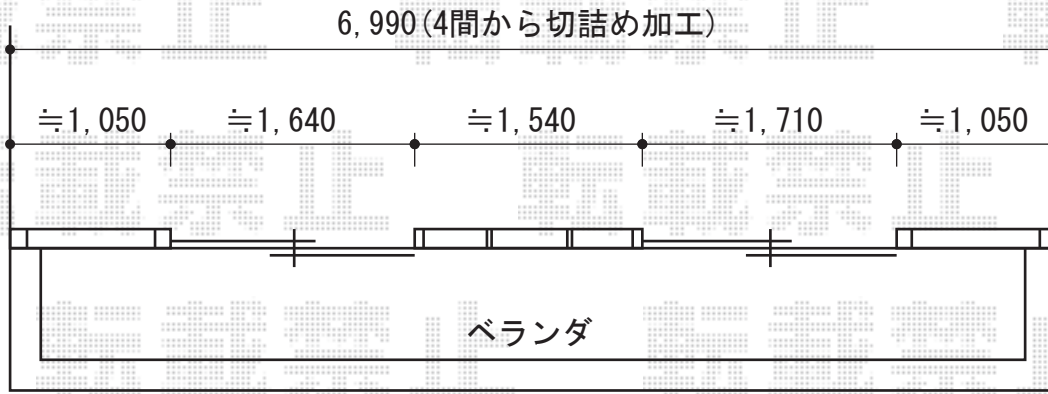

バルコニー屋根・テラス屋根

アルファテラス RB型 屋根タイプ 連棟 積雪~20cm対応
 間口=関東間4.0間 (柱芯々7,300mm 屋根幅7,640mm)
 出幅=3尺 (885mm)
 色: シャイングレー
 屋根材: ポリカーボネート
 (クリアマット すりガラス調)
 柱仕様: 柱奥行移動タイプ
 オプション: 吊り下げ物干し 標準 2本入

アルファテラス F型 テラスタイプ 連棟 積雪~20cm対応
 間口=関東間2.5間通し (柱芯々4,605mm 屋根幅5,360mm)
 出幅=5尺 (1,485mm)
 色: シャイングレー
 屋根材: ポリカーボネート (クリアマット すりガラス調)
 柱仕様: 柱位置固定タイプ (ロング柱)
 追加部材: テラスはね出し材
 追加部材: はね出し部品