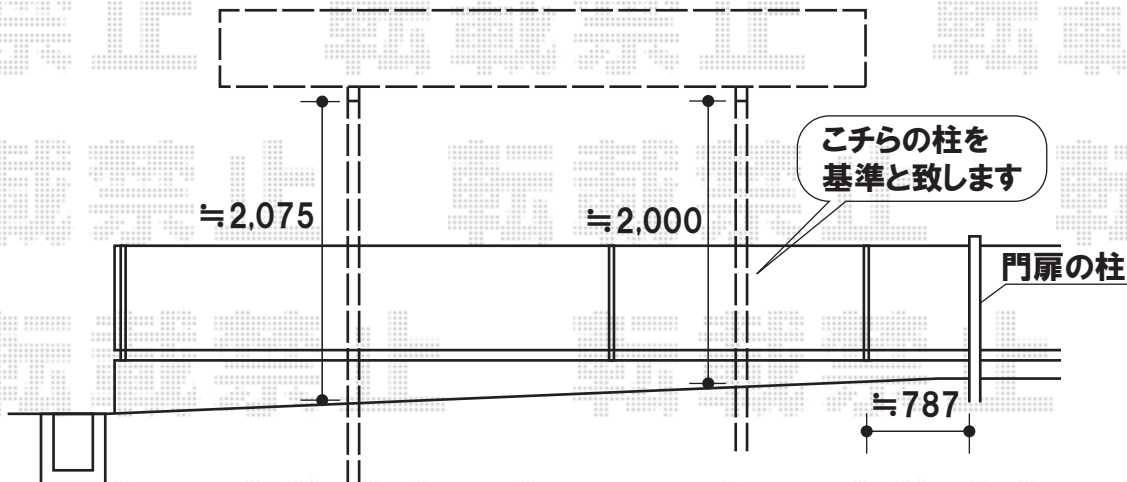

カーブポートシグマⅢ 積雪～20cm対応

トステム カーブポートシグマⅢ 積雪～20cm対応
 幅=2,701mm
 奥行=4,980mm
 色:ブラック
 屋根材:ポリカーボネート(ブルースモーク)
 柱仕様:ロング柱23仕様(有効高約2,300mm)

境界

現場状況や作図制限により概略図の内容と多少の違いが生じることがございます。
 施工時は、現場優先とさせて頂きたく思いますので、お立会い頂き、
 最終のご指示のほど、何卒、宜しくお願い致します。