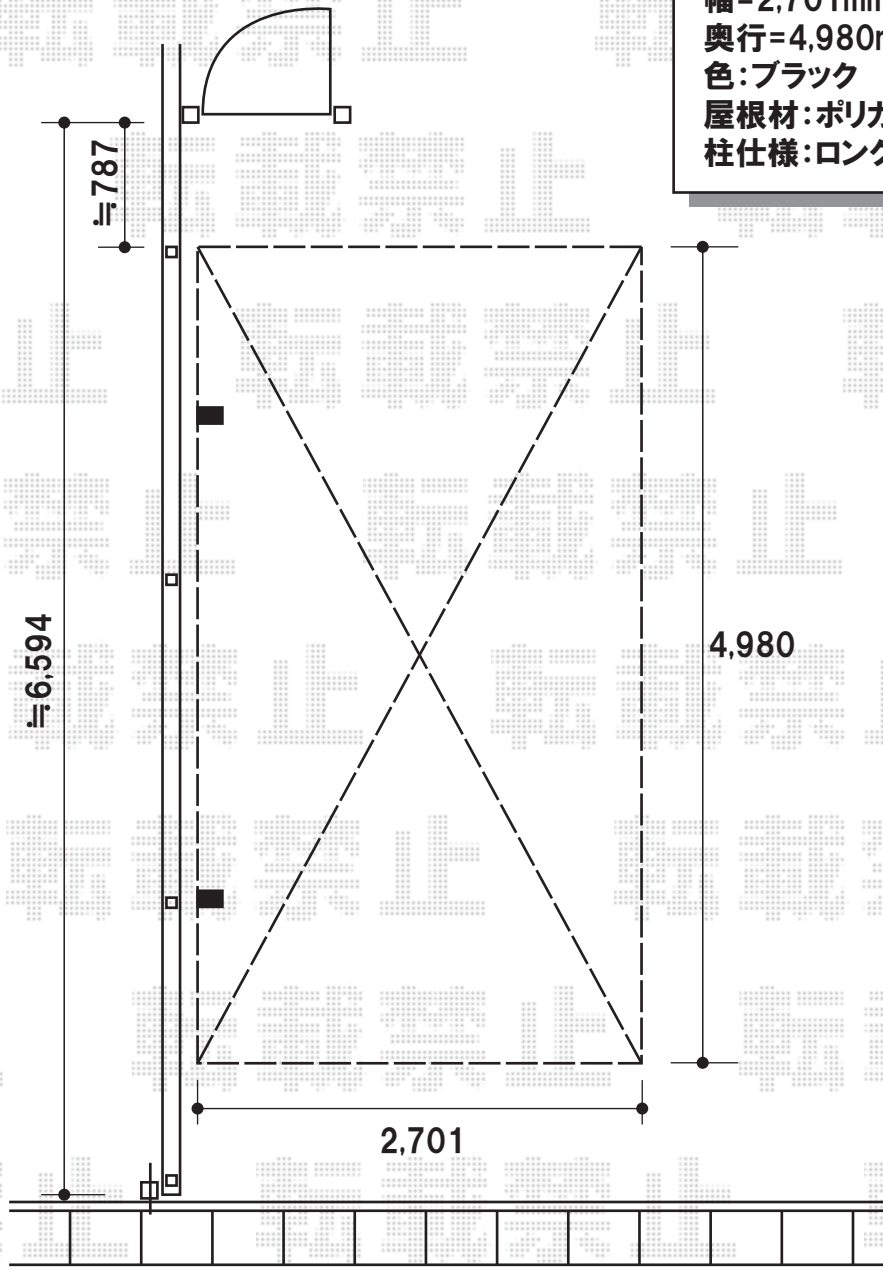

カーブポートシグマⅢ 積雪～20cm対応

トステム カーブポートシグマⅢ 積雪～20cm対応
 幅=2,701mm
 奥行=4,980mm
 色:ブラック
 屋根材:ポリカーボネート(ブルースモーク)
 柱仕様:ロング柱23仕様(有効高約2,300mm)

境界

現場状況や作図制限により概略図の内容と多少の違いが生じることがございます。
 施工時は、現場優先とさせて頂きたく思いますので、お立会い頂き、
 最終のご指示のほど、何卒、宜しくお願い致します。