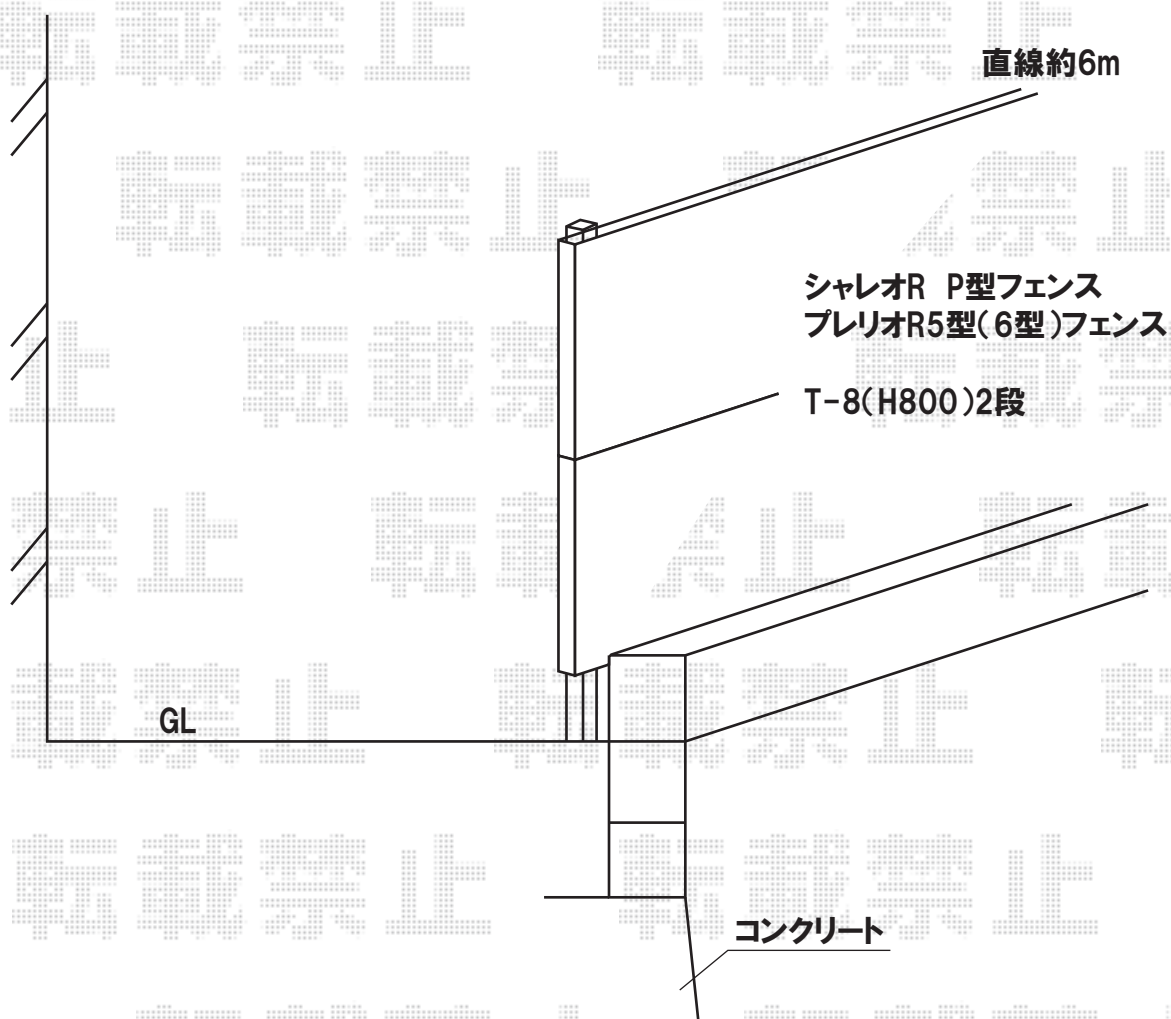

シャレオR P型フェンス 多段施工

TOEX シャレオR P型フェンス 多段施工
もしくは
TOEX プレリオ5型(6型)フェンス 多段施工

本体:T-8(W1,979.5×H800) ×6枚
多段柱:T-18(H1,683) ×4本
上下ブラケット:4セット
中間ブラケット:3セット
端部キャップ:2セット
色:シャイングレー
パネル材:ポリカーボネート(グリーンマット<すりガラス調>)

現場状況や作図制限により概略図の内容と多少の違いが生じることがございます。
施工時は、現場優先とさせて頂きたく思いますので、お立会い頂き、
最終のご指示のほど、何卒、宜しくお願い致します。