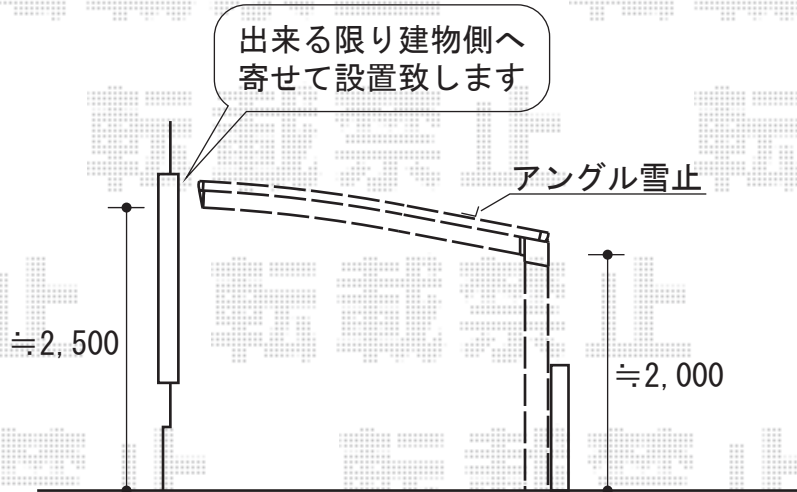

カーブポートシグマIII 積雪～20cm対応

サイドスクリーンは通常取付します
(必要に応じ柱位置を若干移動します)

トステム カーブポートシグマIII 積雪～20cm対応

幅=3,000mm

奥行=5,686mm

色:ブラック

屋根材:熱線吸収アクアポリカーボネート(ブルースモーク)

柱仕様:ロング柱23仕様(有効高 約2,300mm)

オプション:サイドスクリーンH800

オプション:柱ガード

オプション:収納式サポート柱

現場状況や作図制限により概略図の内容と多少の違いが生じることがございます。
施工時は、現場優先とさせて頂きたく思いますので、お立会い頂き、
最終のご指示のほど、何卒、宜しくお願い致します。

EX-SHOP
HTTP://WWW.EX-SHOP.NET

担当:大辻