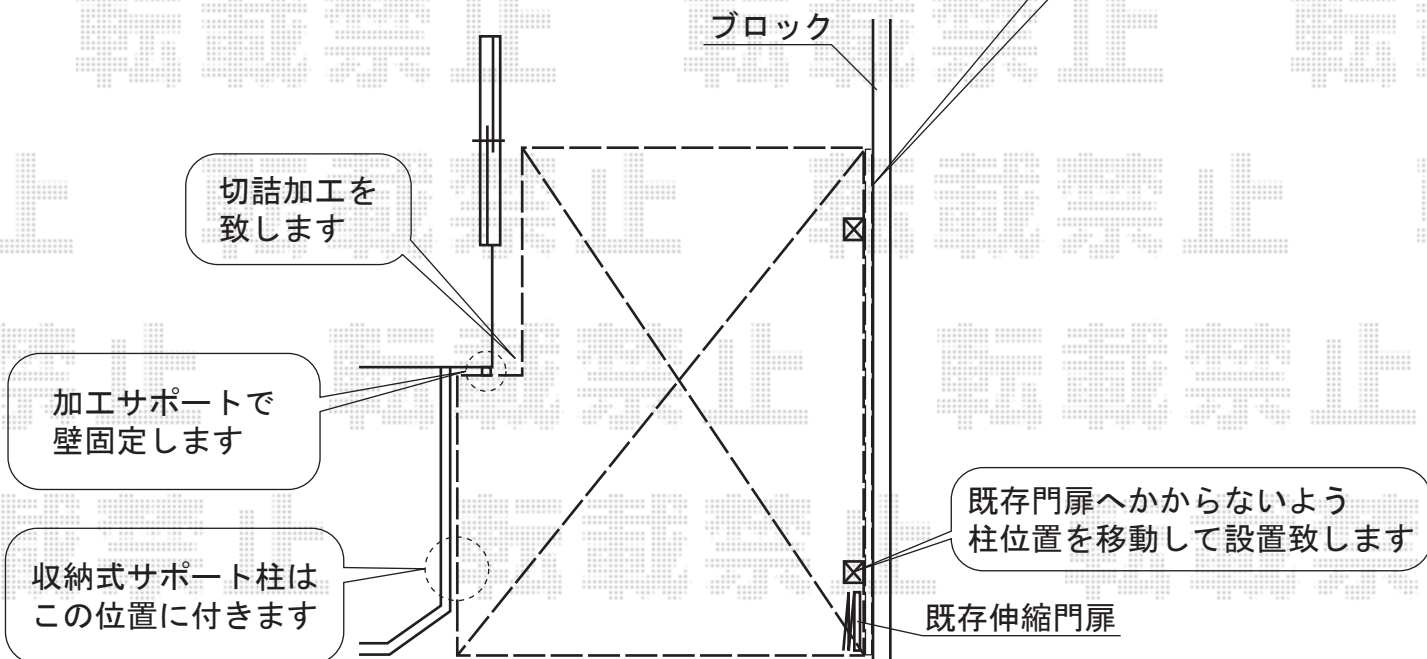

カーブポートシグマIII 積雪～20cm対応

サイドスクリーンは通常取付します
(必要に応じ柱位置を若干移動します)

トステム カーブポートシグマIII 積雪～20cm対応

幅=3,000mm

奥行=5,686mm

色:ブラック

屋根材:熱線吸収アクアポリカーボネート(ブルースモーク)

柱仕様:ロング柱23仕様(有効高 約2,300mm)

オプション:サイドスクリーンH800

オプション:柱ガード

オプション:収納式サポート柱

現場状況や作図制限により概略図の内容と多少の違いが生じることがございます。
施工時は、現場優先とさせて頂きたく思いますので、お立会い頂き、
最終のご指示のほど、何卒、宜しくお願い致します。

EX-SHOP
HTTP://WWW.EX-SHOP.NET

担当:大辻