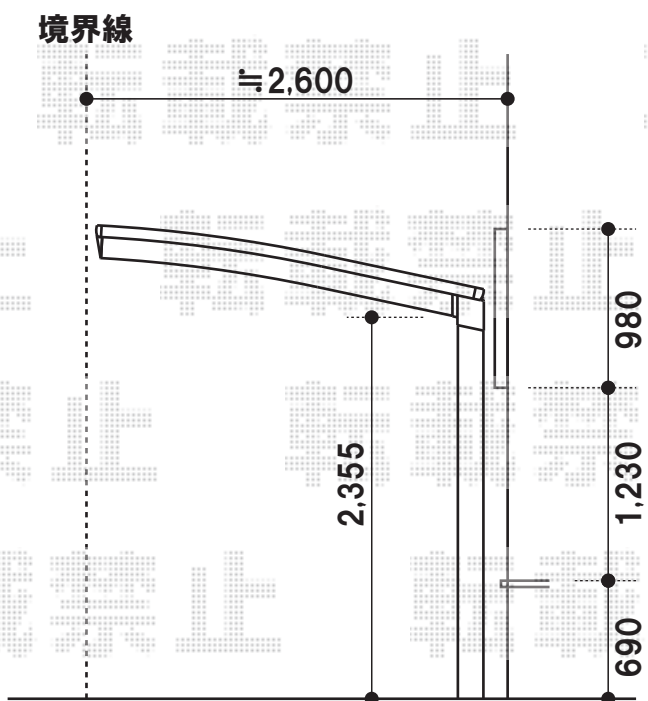

## レイナポート 積雪～20cm対応

YKKap レйнаポート 積雪～20cm対応  
幅=2400mm  
奥行=5052mm  
色:プラチナステン  
屋根材:ポリカーボネート(アースブルー)  
柱仕様:ハイルフ仕様(有効高 約2,355mm)

現場状況や作図制限により概略図の内容と多少の違いが生じることがございます。  
施工時は、現場優先とさせて頂きたく思いますので、お立会い頂き、  
最終のご指示のほど、何卒、宜しくお願い致します。