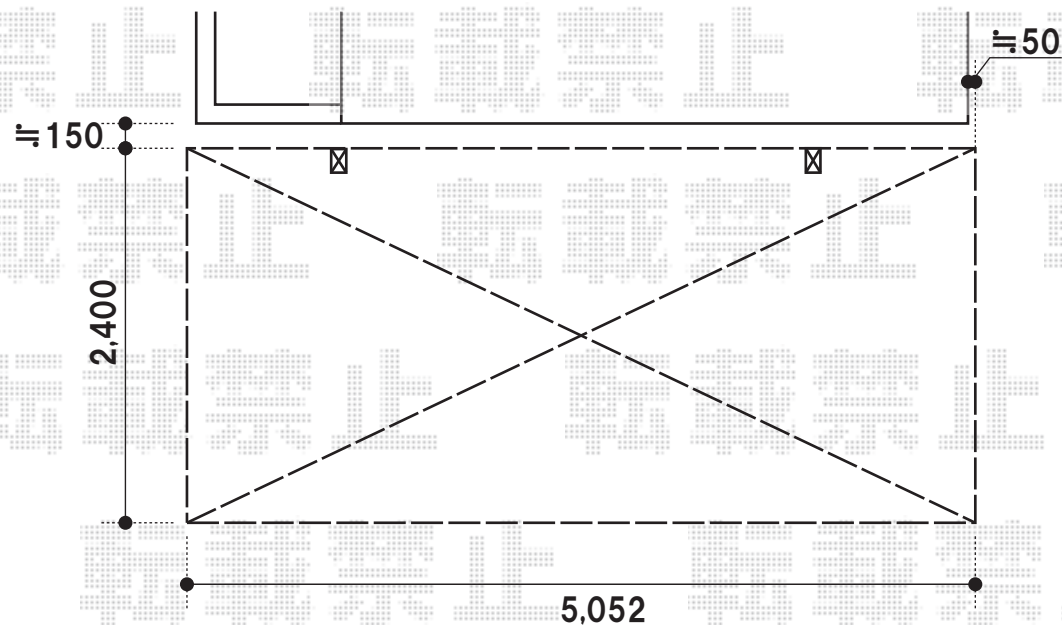

## レイナポート 積雪～20cm対応

YKKap レйнаポート 積雪～20cm対応  
幅=2400mm  
奥行=5052mm  
色:プラチナステン  
屋根材:ポリカーボネート(アースブルー)  
柱仕様:ハイルフ仕様(有効高 約2,355mm)

現場状況や作図制限により概略図の内容と多少の違いが生じることがございます。  
施工時は、現場優先とさせて頂きたく思いますので、お立会い頂き、  
最終のご指示のほど、何卒、宜しくお願い致します。