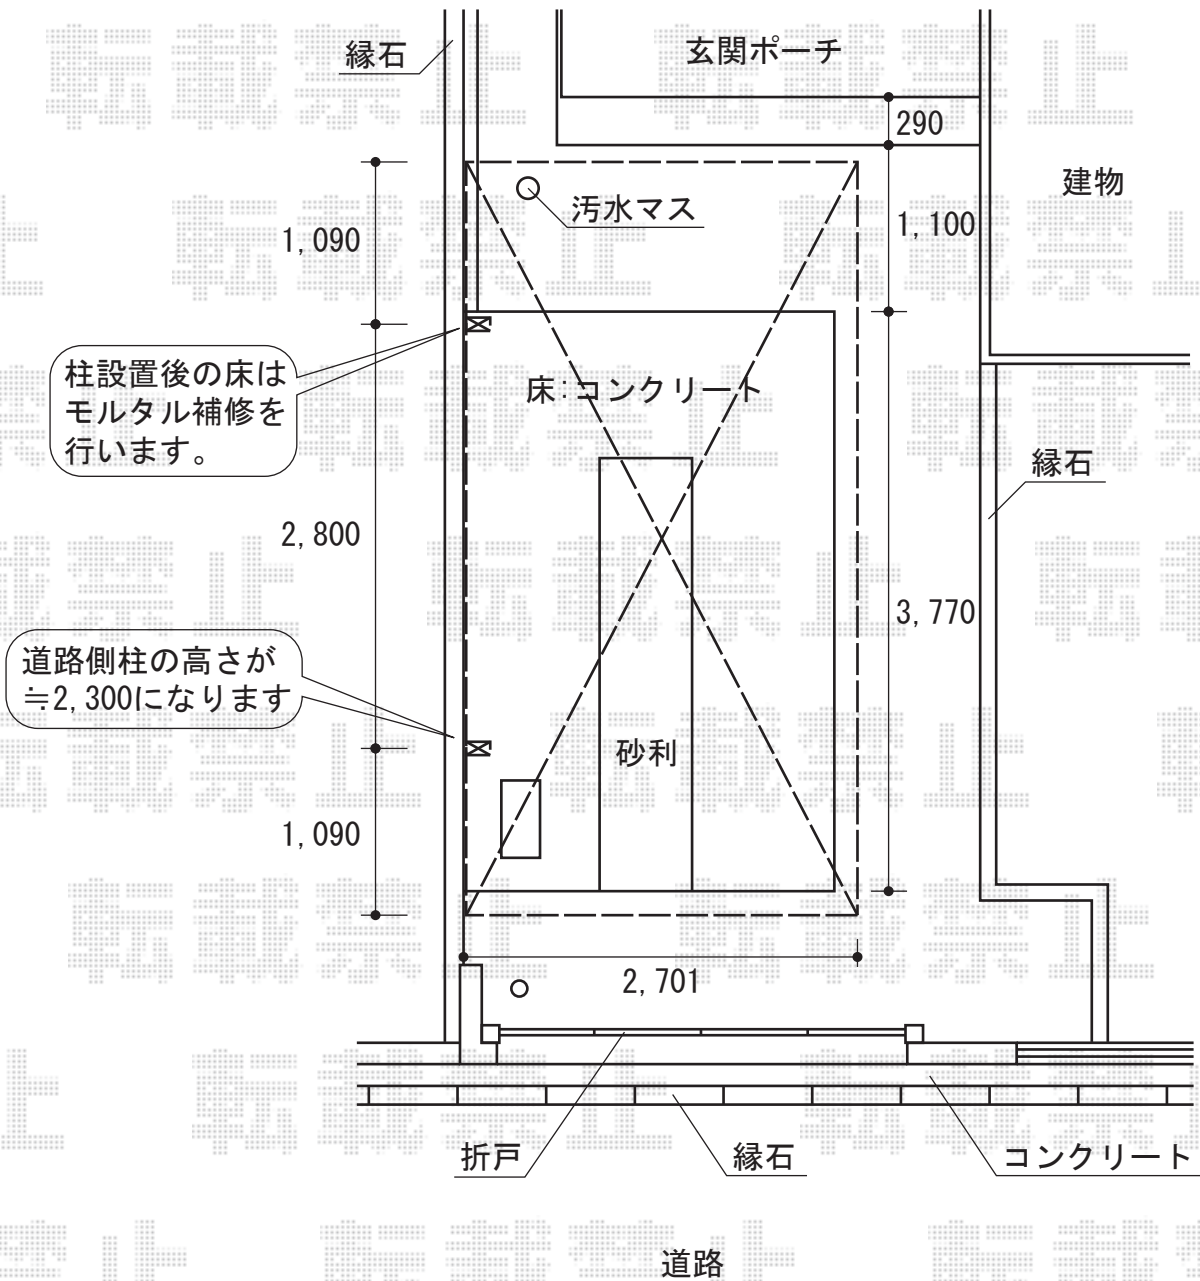

カーブポートシグマⅢ 積雪～20cm対応

カーブポートシグマⅢ 積雪～20cm対応
 幅=2,701mm
 奥行=4,980mm
 色：オータムブラウン
 屋根材：ポリカーボネート（ブルースモーク）
 柱仕様：ロング柱23仕様（有効高 約2,300mm）

現場状況や作図制限により概略図の内容と多少の違いが生じることがございます。
 施工時は、現場優先とさせて頂きたく思いますので、お立会い頂き、
 最終のご指示のほど、何卒、宜しくお願い致します。