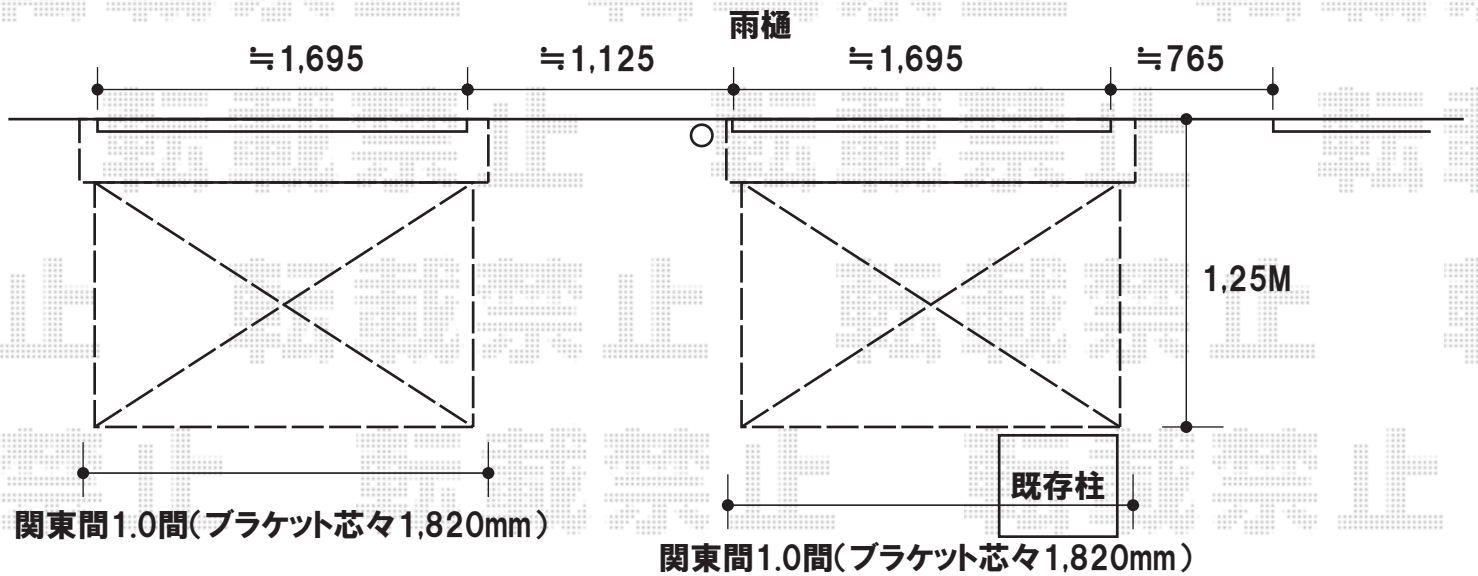

オーニング

トステム 彩鳥C型 ボックスタイプ 手動式
 間口=関東間1.0間(ブラケット芯々1,820mm)
 出幅=1,25M
 色:シャイングレー
 キャンバス地:ポリエステル(パッションオレンジ)
 クランクハンドル:L=1500タイプ
 駆動:手動式/外観左駆動
 追加部材:ベースプレートセット一式

現場状況や作図制限により概略図の内容と多少の違いが生じることがございます。
 施工時は、現場優先とさせて頂きたく思いますので、お立会い頂き、
 最終のご指示のほど、何卒、宜しくお願い致します。