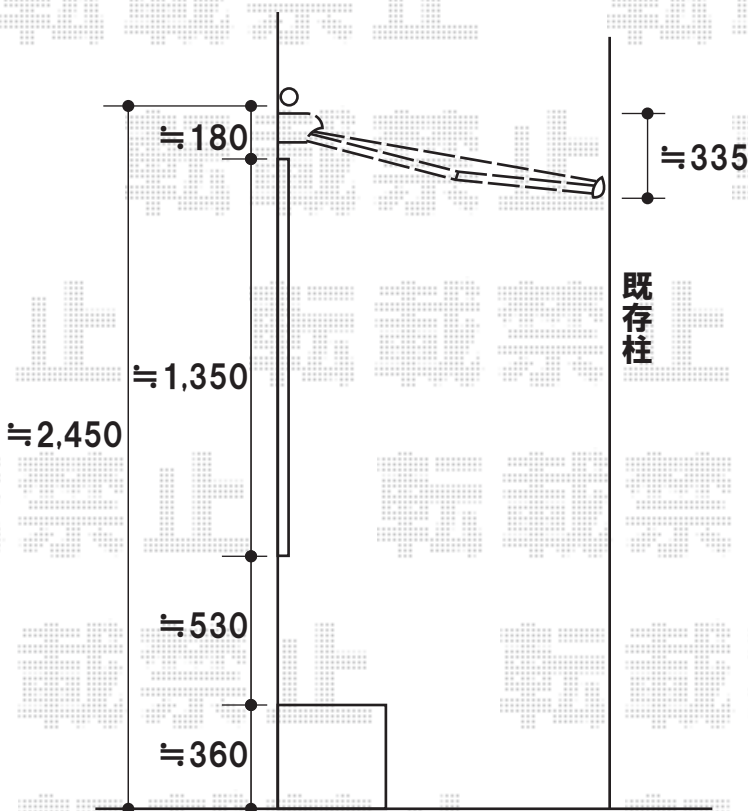

オーニング

トステム 彩鳥C型 ボックスタイプ 手動式
 間口=関東間1.0間(ブラケット芯々1,820mm)
 出幅=1,25M
 色:シャイングレー
 キャンバス地:ポリエステル(パッションオレンジ)
 クランクハンドル:L=1500タイプ
 駆動:手動式/外観左駆動
 追加部材:ベースプレートセット一式

現場状況や作図制限により概略図の内容と多少の違いが生じることがございます。
 施工時は、現場優先とさせて頂きたく思いますので、お立会い頂き、
 最終のご指示のほど、何卒、宜しくお願い致します。