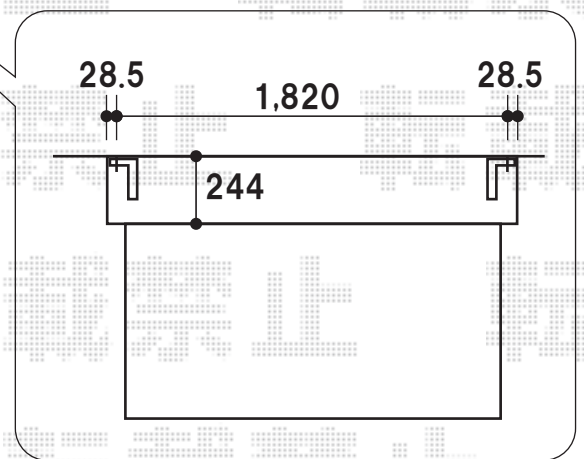

オーニング

トステム 彩鳥C型 ボックスタイプ 手動式
 間口=関東間1.0間(ブラケット芯々1,820mm)
 出幅=1,25M
 色:シャイングレー
 キャンバス地:ポリエステル(パッションオレンジ)
 クランクハンドル:L=1500タイプ
 駆動:手動式/外観左駆動
 追加部材:ベースプレートセット一式

現場状況や作図制限により概略図の内容と多少の違いが生じることがございます。
 施工時は、現場優先とさせて頂きたく思いますので、お立会い頂き、
 最終のご指示のほど、何卒、宜しくお願い致します。