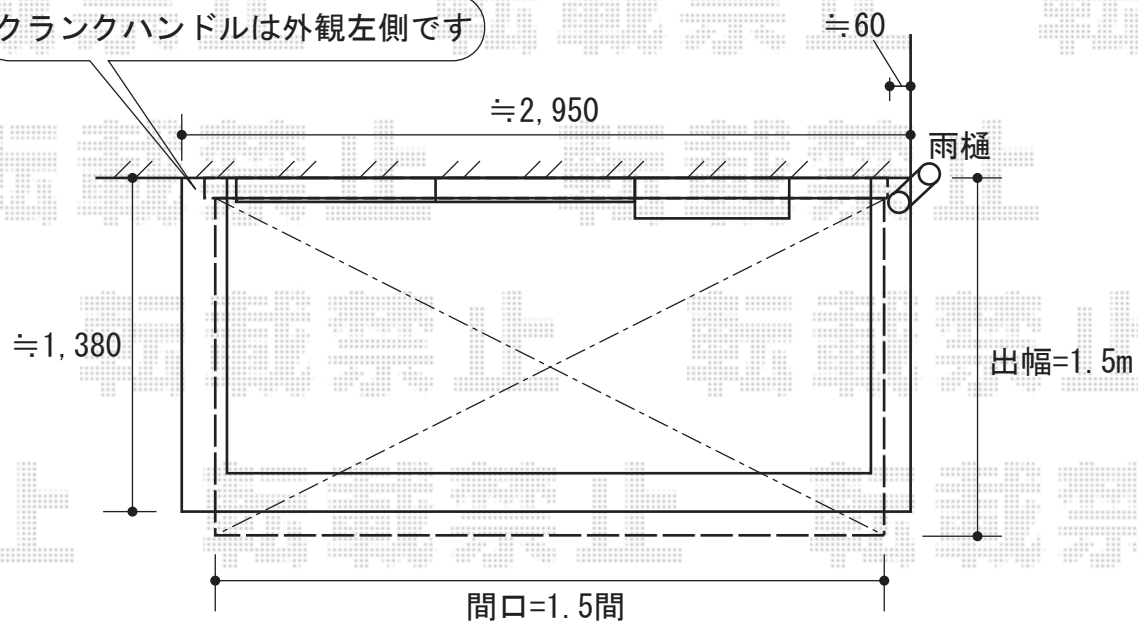

# 彩鳥CR型 ボックスタイプ 手動式

クランクハンドルは外観左側です

トステム 彩鳥CR型 ボックスタイプ 手動式  
間口=関東間1.5間 (2,730mm)  
出幅=1.5M  
色：シャイングレー  
キャンバス地：ポリエステル（カフェブラウン）  
駆動：外観左側駆動  
クランクハンドル：1000  
追加部材：ベースプレートセット

現場状況や作図制限により概略図の内容と多少の違いが生じることがございます。  
施工時は、現場優先とさせて頂きたく思いますので、お立会い頂き、  
最終のご指示のほど、何卒、宜しくお願い致します。