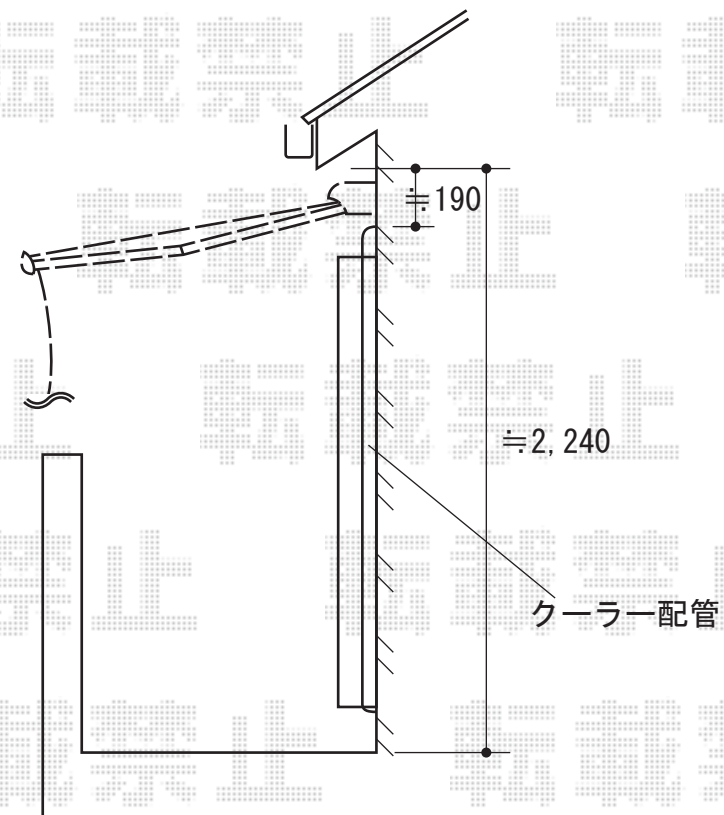

# 彩鳥CR型 ボックスタイプ 手動式

クランクハンドルは外観左側です

トステム 彩鳥CR型 ボックスタイプ 手動式  
間口=関東間1.5間 (2,730mm)  
出幅=1.5M  
色：シャイングレー  
キャンバス地：ポリエステル（カフェブラウン）  
駆動：外観左側駆動  
クランクハンドル：1000  
追加部材：ベースプレートセット

現場状況や作図制限により概略図の内容と多少の違いが生じることがございます。  
施工時は、現場優先とさせて頂きたく思いますので、お立会い頂き、  
最終のご指示のほど、何卒、宜しくお願い致します。