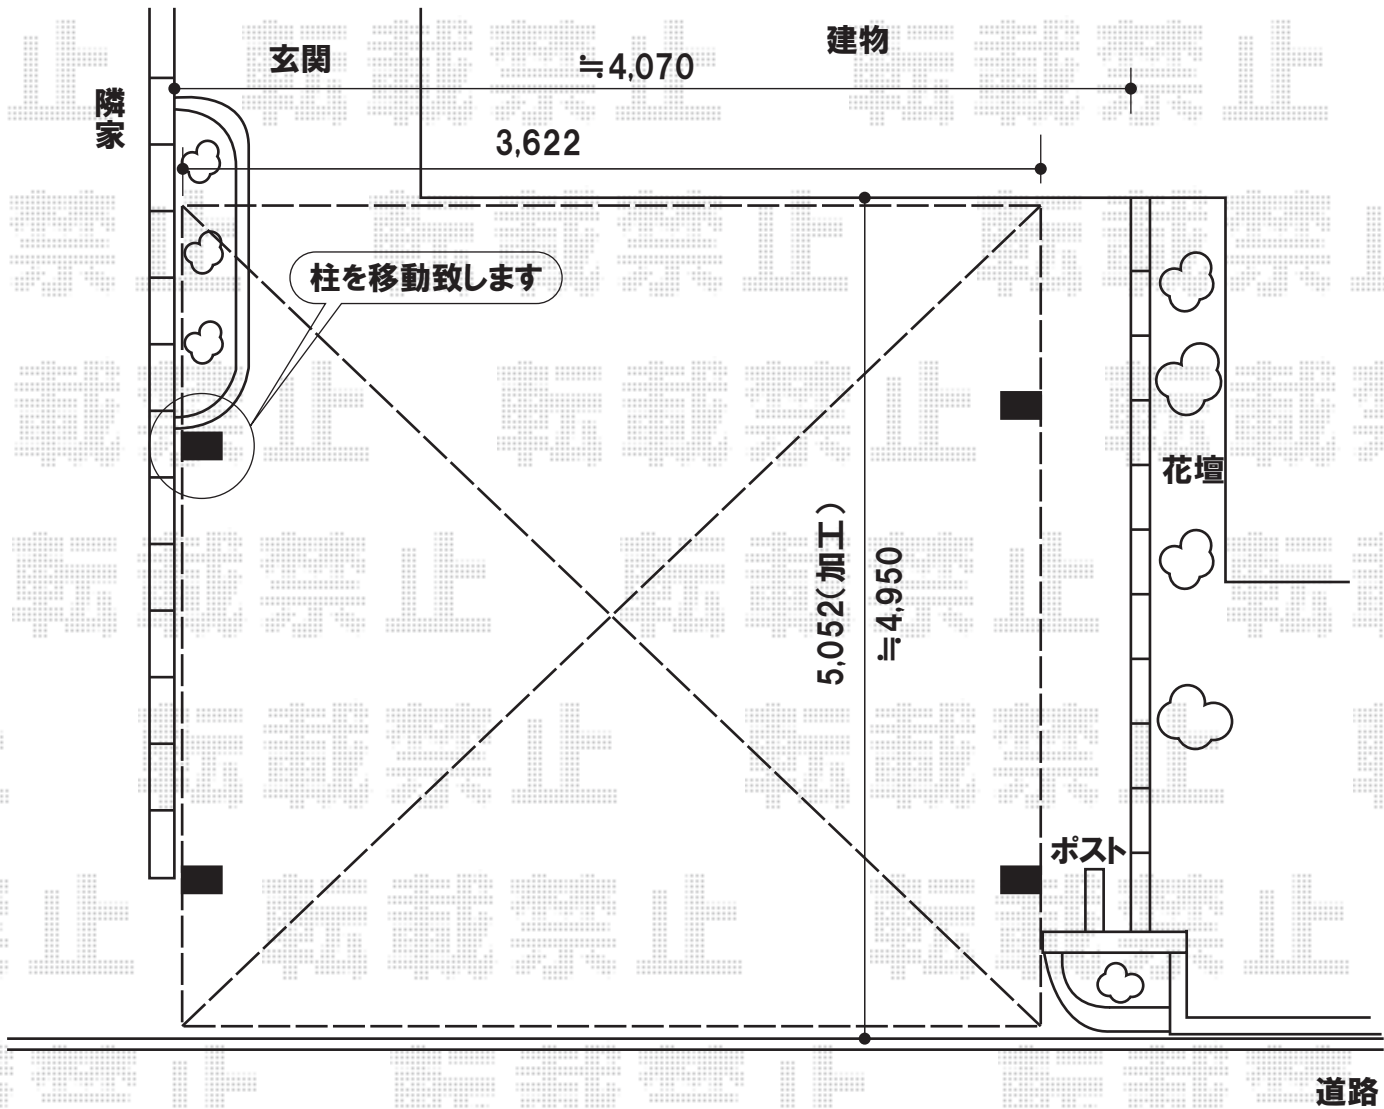

レイナツインポート 積雪～20cm対応

YKKap レйнаツインポート 積雪～20cm対応

幅=3,622mm

奥行=5,052mm

色:プラチナステン

屋根材:熱線遮断ポリカーボネート(アースブルーマット調)

柱仕様:ハイルーフ仕様(有効高 約2,300mm)

現場状況や作図制限により概略図の内容と多少の違いが生じることがございます。  
施工時は、現場優先とさせて頂きたく思いますので、お立会い頂き、  
最終のご指示のほど、何卒、宜しくお願い致します。