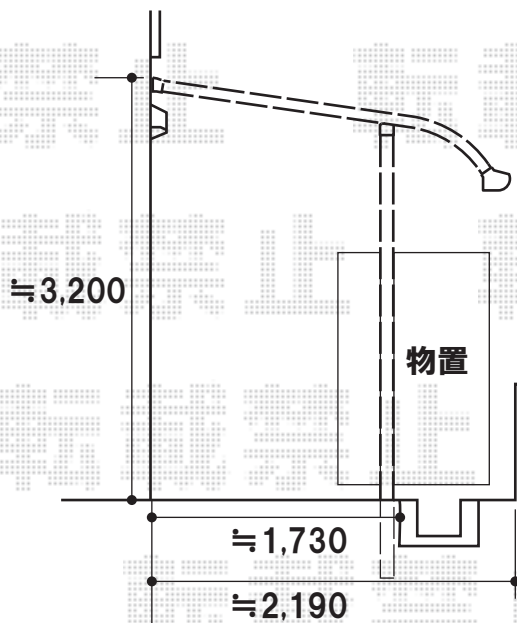

ライザーテラスII R型 テラスタイプ 単体 積雪～20cm対応

トステム ライザーテラスII R型 テラスタイプ 単体 積雪～20cm対応
 間口=関東間2.5間(柱芯々4,350mm 屋根幅4,570mm)
 出幅=7尺(2,085mm)
 色:オータムブラウン
 屋根材:ポリカーボネート(ブルースモーク)
 柱仕様:柱奥行移動タイプ/ロング柱

現場状況や作図制限により概略図の内容と多少の違いが生じることがございます。
 施工時は、現場優先とさせて頂きたく思いますので、お立会い頂き、
 最終のご指示のほど、何卒、宜しくお願い致します。