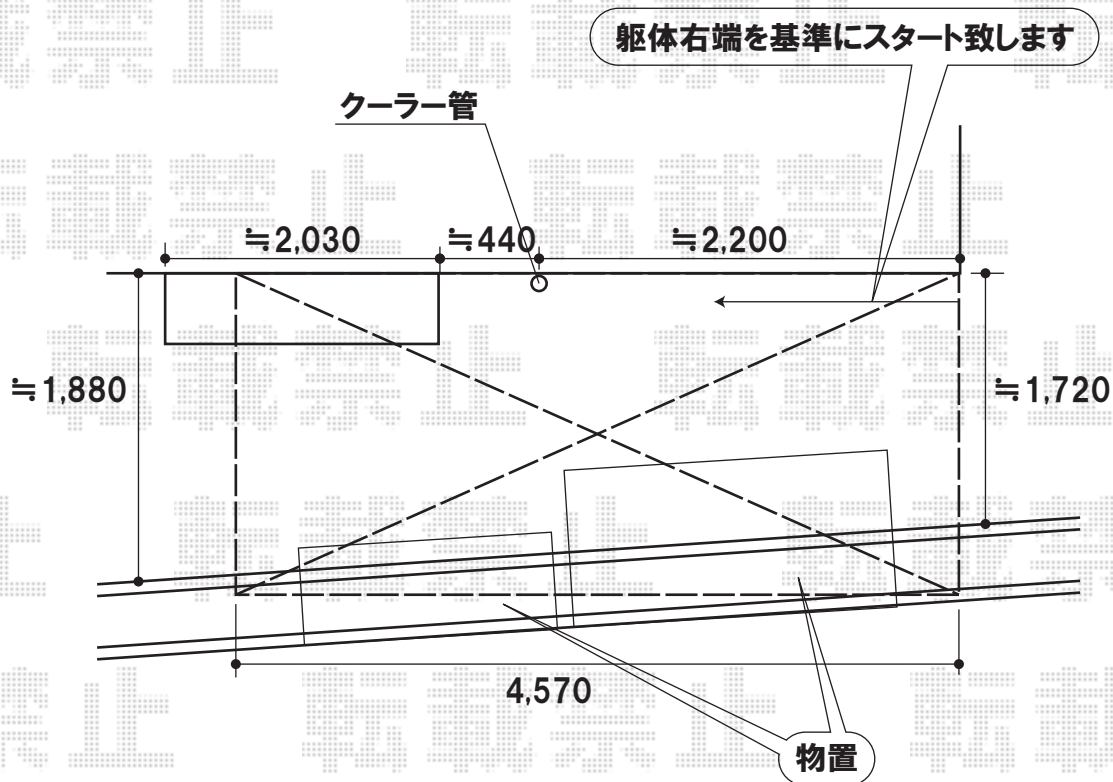

ライザーテラスII R型 テラスタイプ 単体 積雪～20cm対応

トステム ライザーテラスII R型 テラスタイプ 単体 積雪～20cm対応
 間口=関東間2.5間(柱芯々4,350mm 屋根幅4,570mm)
 出幅=7尺(2,085mm)
 色:オータムブラウン
 屋根材:ポリカーボネート(ブルースモーク)
 柱仕様:柱奥行移動タイプ/ロング柱

現場状況や作図制限により概略図の内容と多少の違いが生じることがございます。
 施工時は、現場優先とさせて頂きたく思いますので、お立会い頂き、
 最終のご指示のほど、何卒、宜しくお願い致します。