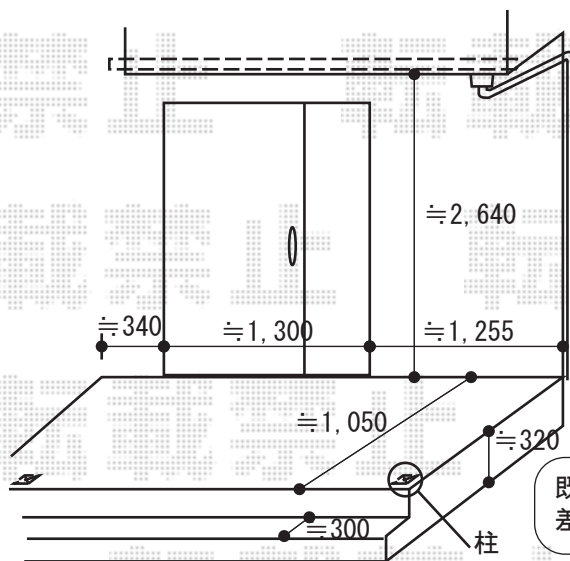

YKKap プリミテラス F型 屋根タイプ 単体
間口=関東1.5間
(柱芯々2,730mm 屋根幅2,768mm)
出幅=5尺 (1,470mm)
色: プラチナステン
屋根材: ポリカーボネート (アースブルー)
柱仕様: 柱奥行移動タイプ

既存建物樋に、テラス屋根樋を差し込み接続します

現場状況や作図制限により概略図の内容と多少の違いが生じることがございます。施工時は、現場優先とさせて頂きたく思いますので、お立会い頂き、最終のご指示のほど、何卒、宜しくお願い致します。