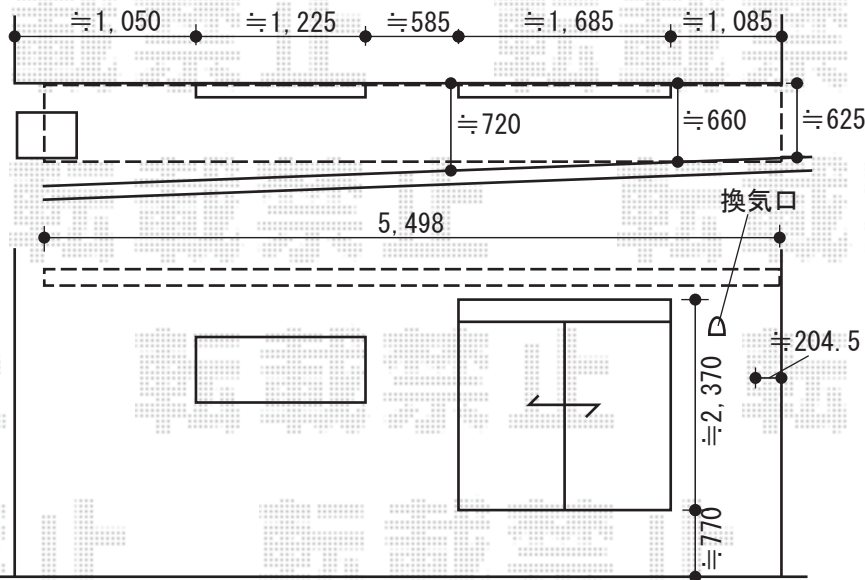

YKKap プリミテラス F型 テラスタイプ 連棟
間口=関東3間【1.5間+1.5間】
(柱芯々5,260mm 屋根幅5,498mm)
出幅=3尺 (870mm)
色: プラチナステン
屋根材: ポリカーボネート (アースブルー)
柱仕様: 柱奥行移動タイプ