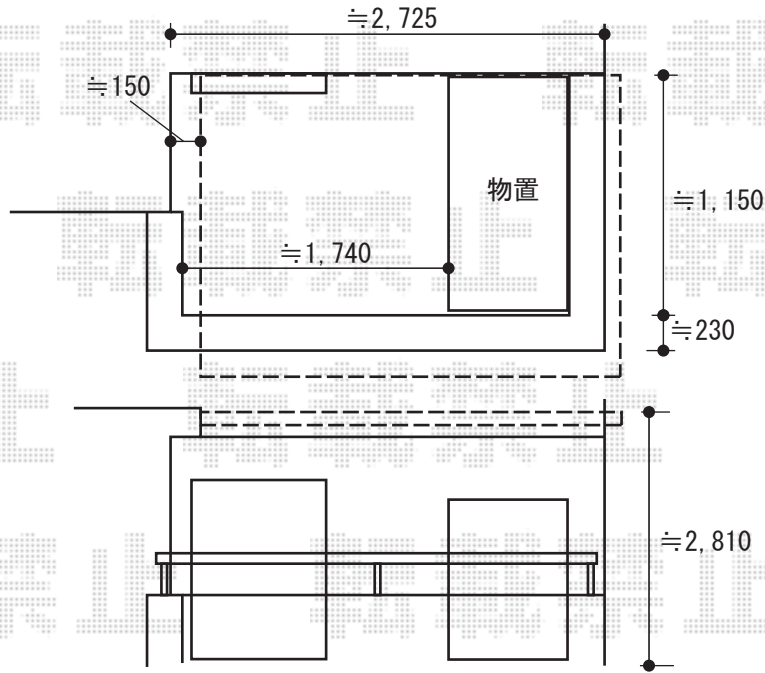

バルコニー屋根・テラス屋根

YKKap プリミテラス F型 テラスタイプ 単体
間口=関西1.5間
(柱芯々3,000mm 屋根幅3,238mm)
出幅=3尺 (870mm)
色: プラチナステン
屋根材: ポリカーボネート (アースブルー)
柱仕様: 柱奥行移動タイプ
追加部材: 外付け縦雨樋、エルボ

YKKap プリミテラス F型 テラスタイプ 連棟
間口=関東3間【1.5間+1.5間】
(柱芯々5,260mm 屋根幅5,498mm)
出幅=3尺 (870mm)
色: プラチナステン
屋根材: ポリカーボネート (アースブルー)
柱仕様: 柱奥行移動タイプ

YKKap プリミテラス F型 屋根タイプ 単体
間口=関東1.5間
(柱芯々2,730mm 屋根幅2,768mm)
出幅=5尺 (1,470mm)
色: プラチナステン
屋根材: ポリカーボネート (アースブルー)
柱仕様: 柱奥行移動タイプ

既存建物樋に、テラス屋根樋を差し込み接続します

現場状況や作図制限により概略図の内容と多少の違いが生じることがございます。施工時は、現場優先とさせて頂きたく思いますので、お立会い頂き、最終のご指示のほど、何卒、宜しくお願い致します。