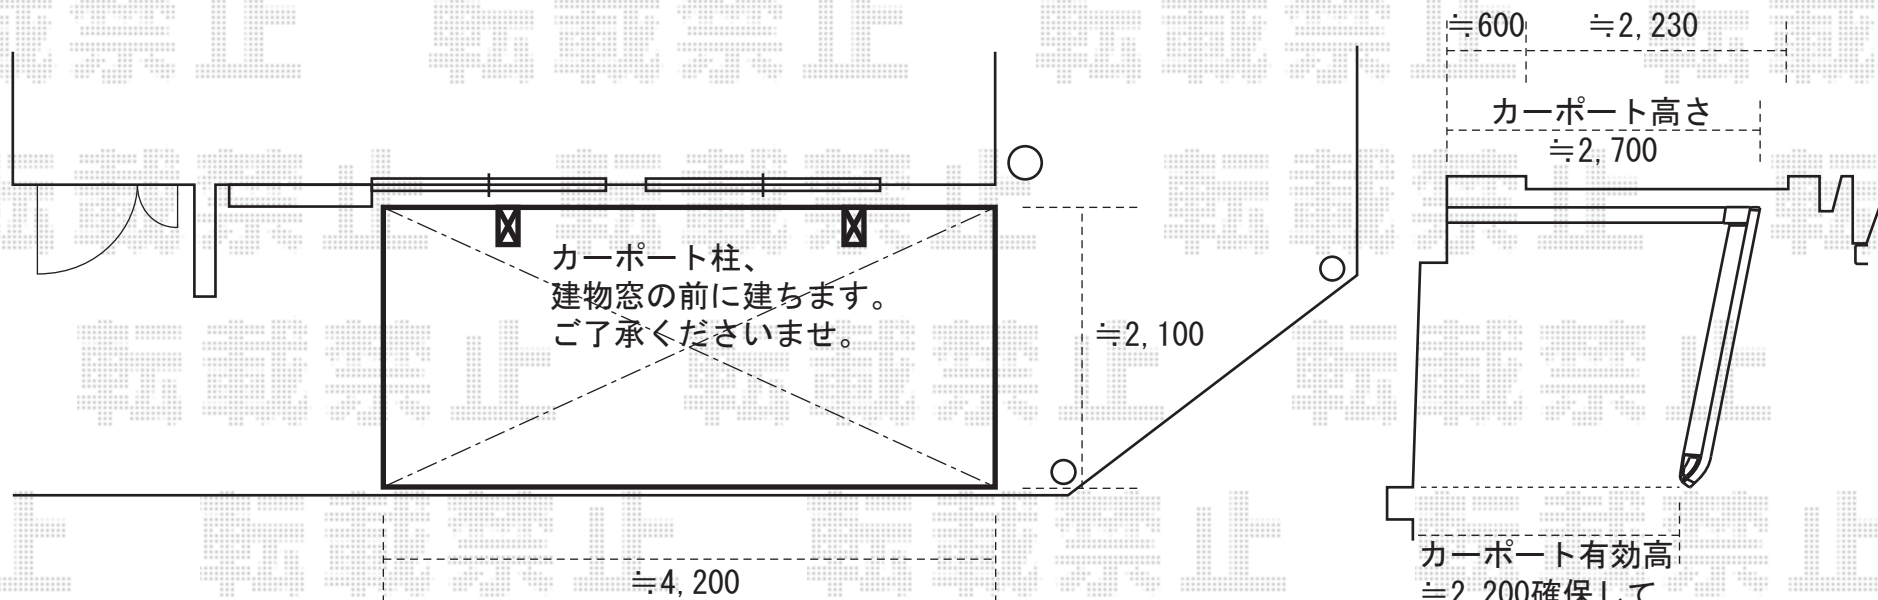

レガーナポートシグマ 雨樋無し 積雪～20cm対応

レガーナポートシグマ 雨樋無し 積雪～20cm対応
幅=2,399mm
奥行=5,000mm
色：オータムブラウン
屋根材：ポリカーボネート（クリアマット）
柱仕様：ロング柱23仕様（有効高 約2,500mm）
*ハツリ一式
*幅切り詰め加工
*奥行切り詰め加工

現場状況や作図制限により概略図の内容と多少の違いが生じることがございます。
施工時は、現場優先とさせていただきますので、お立会い頂き、
最終のご指示のほど、何卒、宜しくお願い致します。