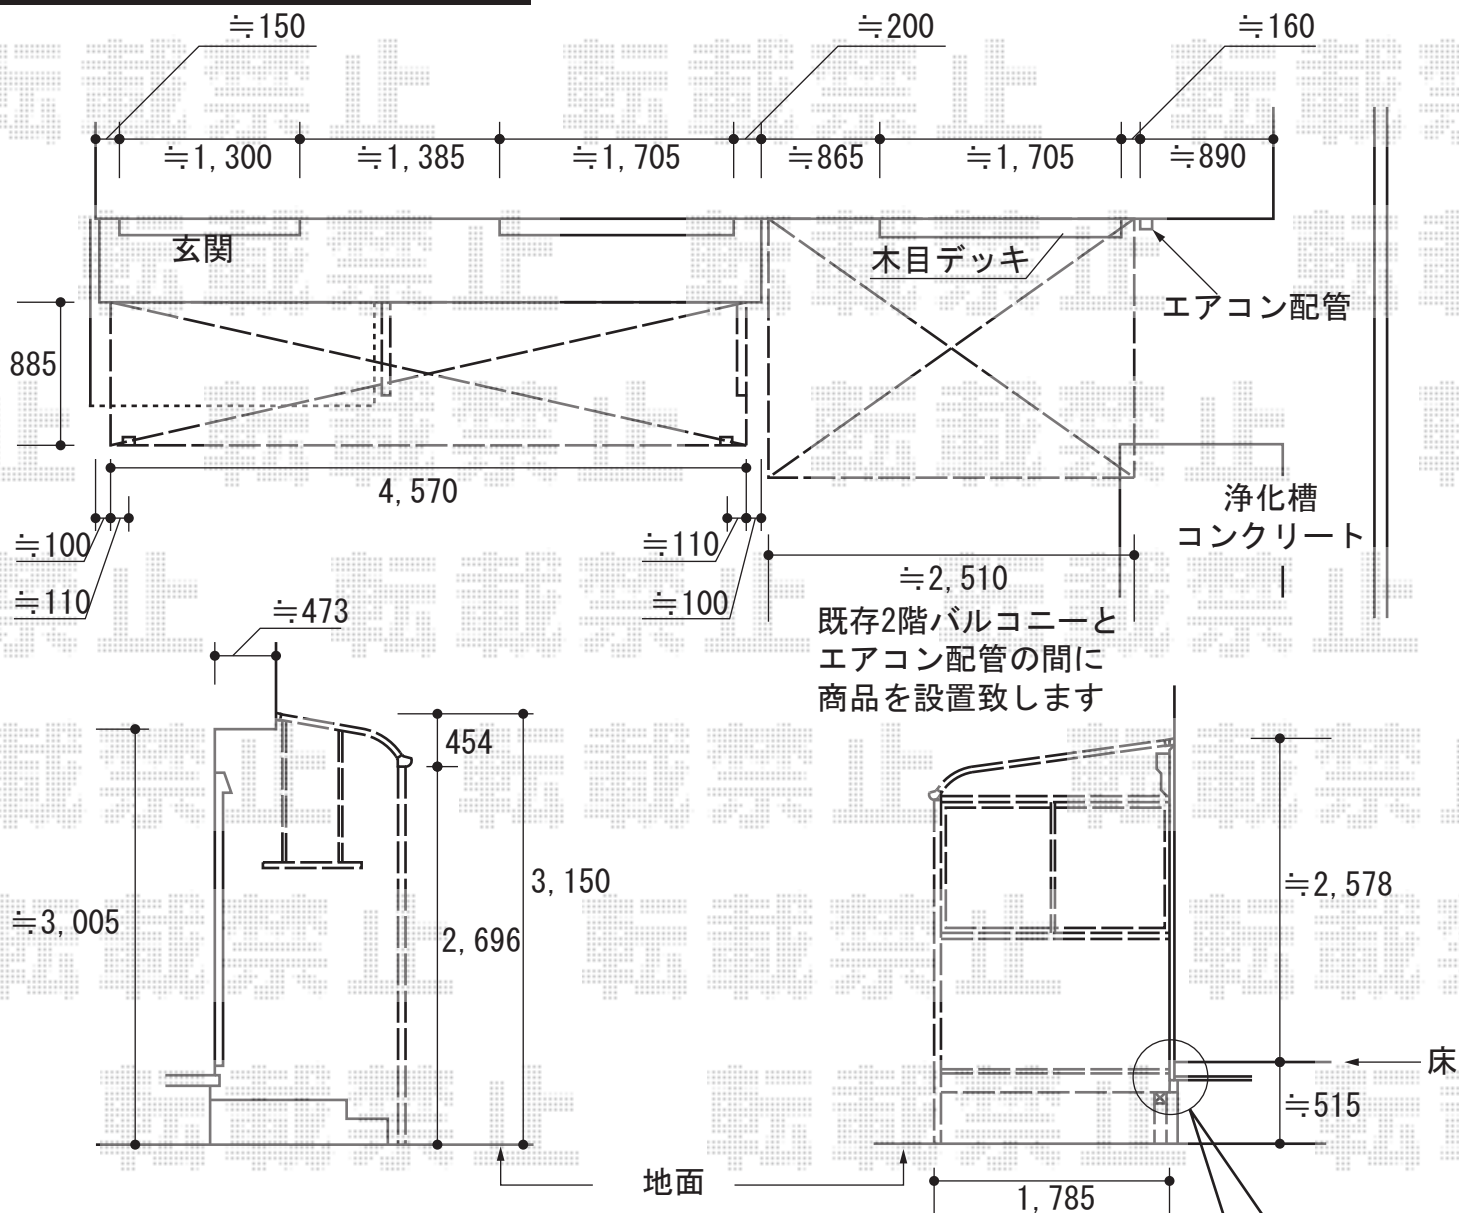

# テラス屋根・テラス囲い

既存2階バルコニーと  
エアコン配管の間に  
商品を設置致します

ライザーテラス I I R型 単体 テラスタイプ 積雪~20cm対応  
間口=関東間2.5間通 (柱芯々4,350mm 屋根幅4,570mm)  
出幅=3尺 (885mm) 色: オータムブラウン  
屋根材: ポリカーボネート (ブラウン)  
柱仕様: 柱位置固定タイプ  
オプション: 吊り下げ物干し ワイド ロング 2本入

ほせるんですII 床納まり 積雪~20cm対応  
寸法=関東間1.5間×6尺  
正面ユニット4枚テラス  
側面ユニット: 外観左 (テラス) 外観右 (高窓)  
色: オータムブラウン  
屋根材: ポリカーボネート (ブラウン)  
床材: デッキ (木目調)  
オプション: カーテンレール・側面付け物干し 2本入  
追加部材: 70角柱・大引き・束追加

ガラス一式5mm透明

現場状況や作図制限により概略図の内容と多少の違いが生じることがございます。  
施工時は、現場優先とさせて頂きたく思いますので、お立会い頂き、  
最終のご指示のほど、何卒、宜しくお願い致します。