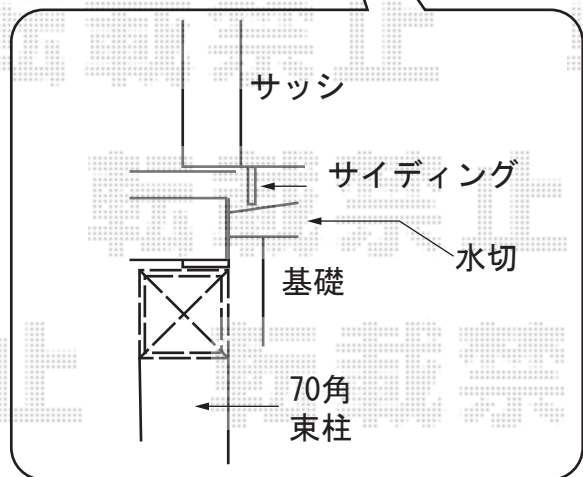

# テラス屋根・テラス囲い

既存2階バルコニーと  
エアコン配管の間に  
商品を設置致します

ライザーテラス I I R型 単体 テラスタイプ 積雪~20cm対応  
間口=関東間2.5間通 (柱芯々4,350mm 屋根幅4,570mm)  
出幅=3尺 (885mm) 色: オータムブラウン  
屋根材: ポリカーボネート (ブラウン)  
柱仕様: 柱位置固定タイプ  
オプション: 吊り下げ物干し ワイド ロング 2本入

ほせるんですII 床納まり 積雪~20cm対応  
寸法=関東間1.5間×6尺  
正面ユニット4枚テラス  
側面ユニット: 外観左 (テラス) 外観右 (高窓)  
色: オータムブラウン  
屋根材: ポリカーボネート (ブラウン)  
床材: デッキ (木目調)  
オプション: カーテンレール・側面付け物干し 2本入  
追加部材: 70角柱・大引き・束追加

ガラス一式5mm透明

現場状況や作図制限により概略図の内容と多少の違いが生じることがございます。  
施工時は、現場優先とさせて頂きたく思いますので、お立会い頂き、  
最終のご指示のほど、何卒、宜しくお願い致します。