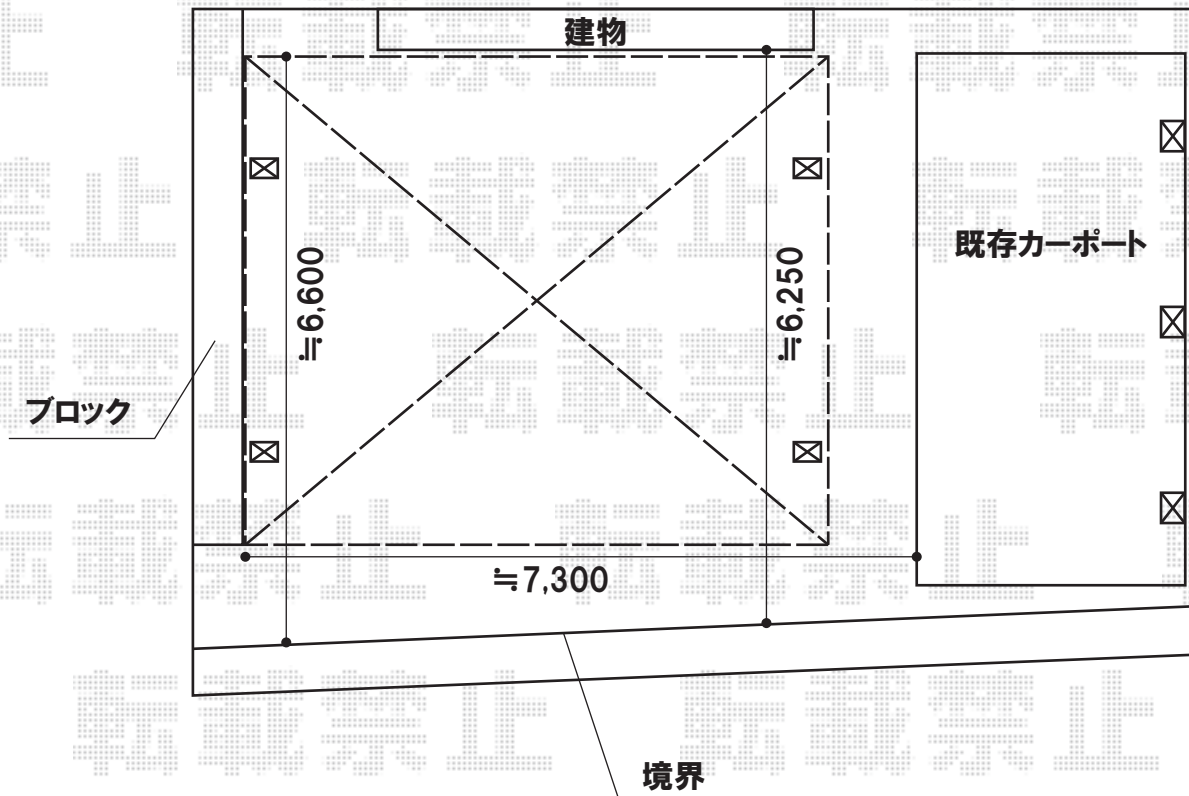

レイナキャップツインポート 積雪～20cm対応

YKKap レイナキャップツインポート 積雪～20cm対応

幅=5,398mm

奥行=5,052mm

色:プラチナステン

屋根材:熱線遮断ポリカーボネート(アースブルーマット調)

柱仕様:ハイルーフ仕様(有効高 約2,355mm)

現場状況や作図制限により概略図の内容と多少の違いが生じることがございます。
施工時は、現場優先とさせて頂きたく思いますので、お立会い頂き、
最終のご指示のほど、何卒、宜しくお願い致します。