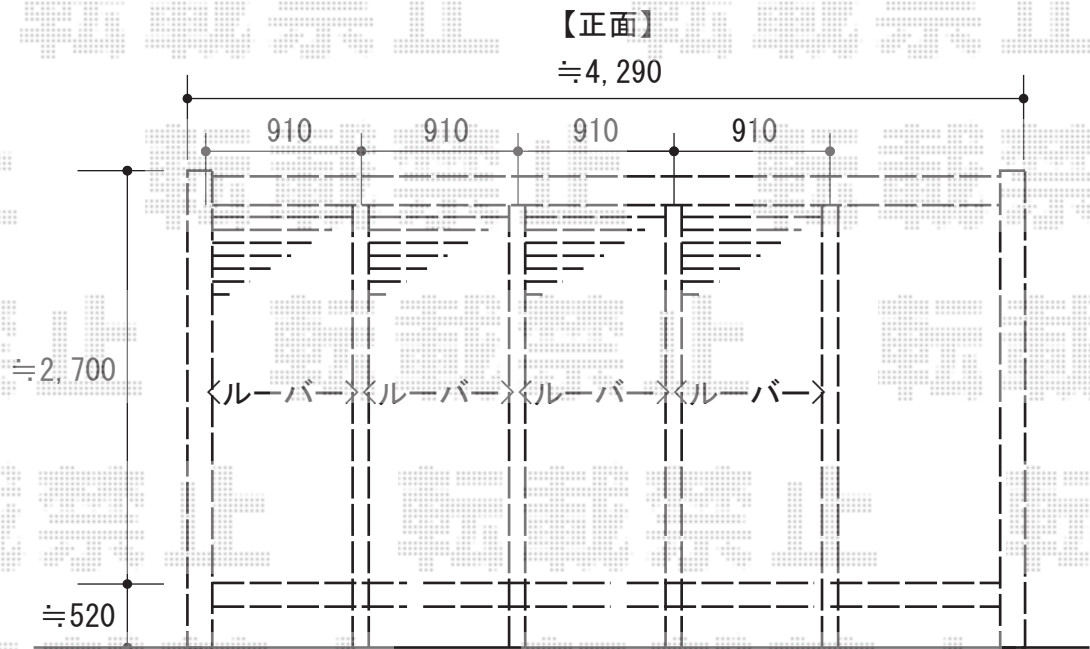

フリーデザイン

YKKap リレーリア
本体 (W×D) : 4,290mm×2,340mm
色 : サニーブラウン
柱高さ : 3,220mm
壁面材(外観左) : ガラスカラーパネル1N型
壁面材(正面部) : 多機能ルーバー
オプション : サンシェードカーテン【オーダー品】
オプション : フック棒

現場状況や作図制限により概略図の内容と多少の違いが生じることがございます。
施工時は、現場優先とさせて頂きたく思いますので、お立会い頂き、
最終のご指示のほど、何卒、宜しくお願い致します。