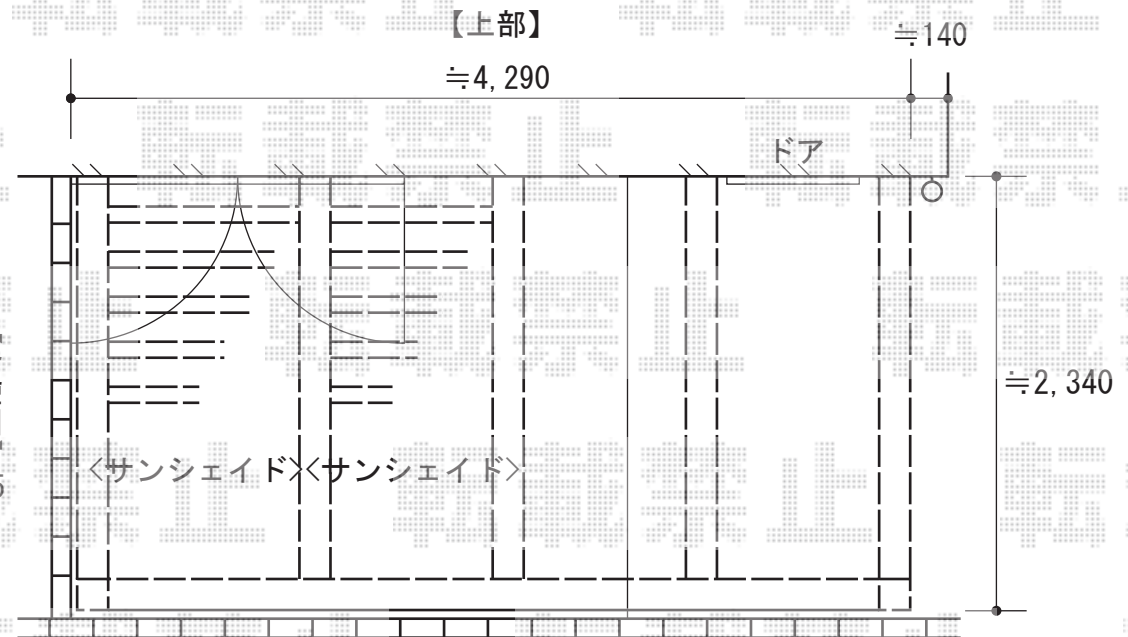

フリーデザイン

YKKap リレーリア
本体 (W×D) : 4,290mm×2,340mm
色 : サニーブラウン
柱高さ : 3,220mm
壁面材(外観左) : ガラスカラーパネル1N型
壁面材(正面部) : 多機能ルーバー
オプション : サンシェードカーテン【オーダー品】
オプション : フック棒

現場状況や作図制限により概略図の内容と多少の違いが生じることがございます。
施工時は、現場優先とさせて頂きたく思いますので、お立会い頂き、
最終のご指示のほど、何卒、宜しくお願い致します。