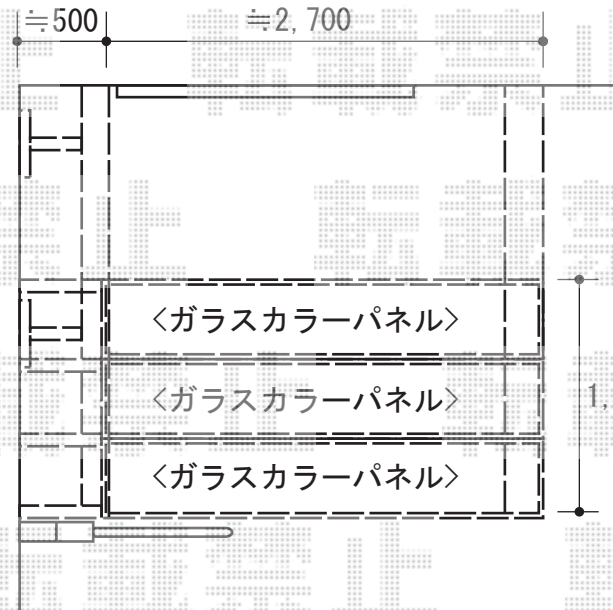

フリーデザイン

YKKap リレーリア
本体 (W×D) : 4,290mm×2,340mm
色 : サニーブラウン
柱高さ : 3,220mm
壁面材(外観左) : ガラスカラーパネル1N型
壁面材(正面部) : 多機能ルーバー
オプション : サンシェードカーテン【オーダー品】
オプション : フック棒

現場状況や作図制限により概略図の内容と多少の違いが生じることがございます。
施工時は、現場優先とさせて頂きたく思いますので、お立会い頂き、
最終のご指示のほど、何卒、宜しくお願い致します。