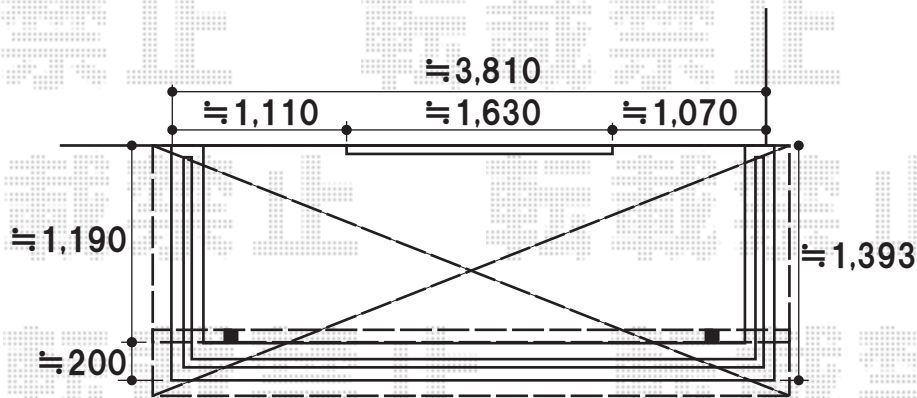

バルコニー屋根

トステム ライザーテラスII R型 屋根タイプ 単体 積雪 \sim 20cm対応
間口=メーター4000(柱芯々3,800mm 屋根幅4,020mm)
出幅=5尺(1,485mm)
色:ホワイト
屋根材:ポリカーボネート(クリアマット)
柱仕様:柱奥行移動タイプ オプション:壁付け物干し
標準 2本入+柱取付用部品

現場状況や作図制限により概略図の内容と多少の違いが生じることがございます。
施工時は、現場優先とさせていただきますので、お立会い頂き、
最終のご指示のほど、何卒、宜しくお願い致します。