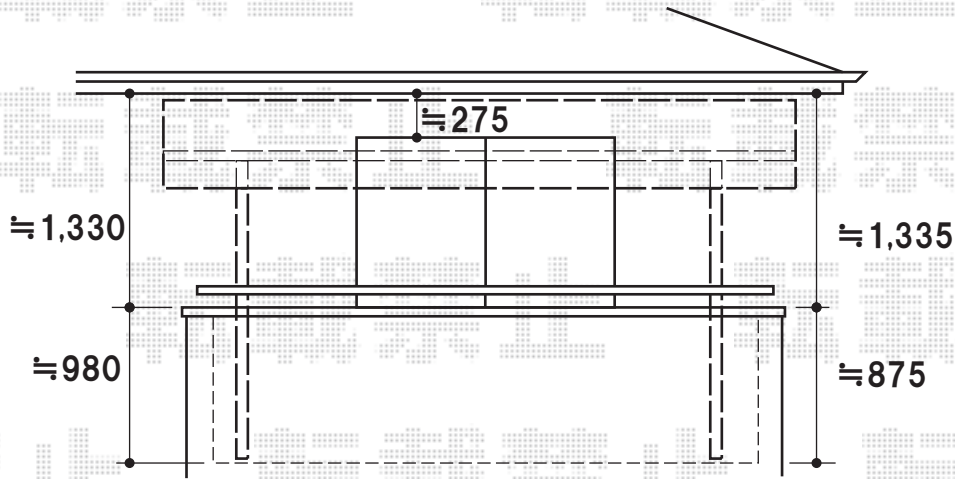

バルコニー屋根

トステム ライザーテラスII R型 屋根タイプ 単体 積雪 \sim 20cm対応
間口=メーター4000(柱芯々3,800mm 屋根幅4,020mm)
出幅=5尺(1,485mm)
色:ホワイト
屋根材:ポリカーボネート(クリアマット)
柱仕様:柱奥行移動タイプ オプション:壁付け物干し
標準 2本入+柱取付用部品

現場状況や作図制限により概略図の内容と多少の違いが生じることがございます。
施工時は、現場優先とさせていただきますので、お立会い頂き、
最終のご指示のほど、何卒、宜しくお願い致します。