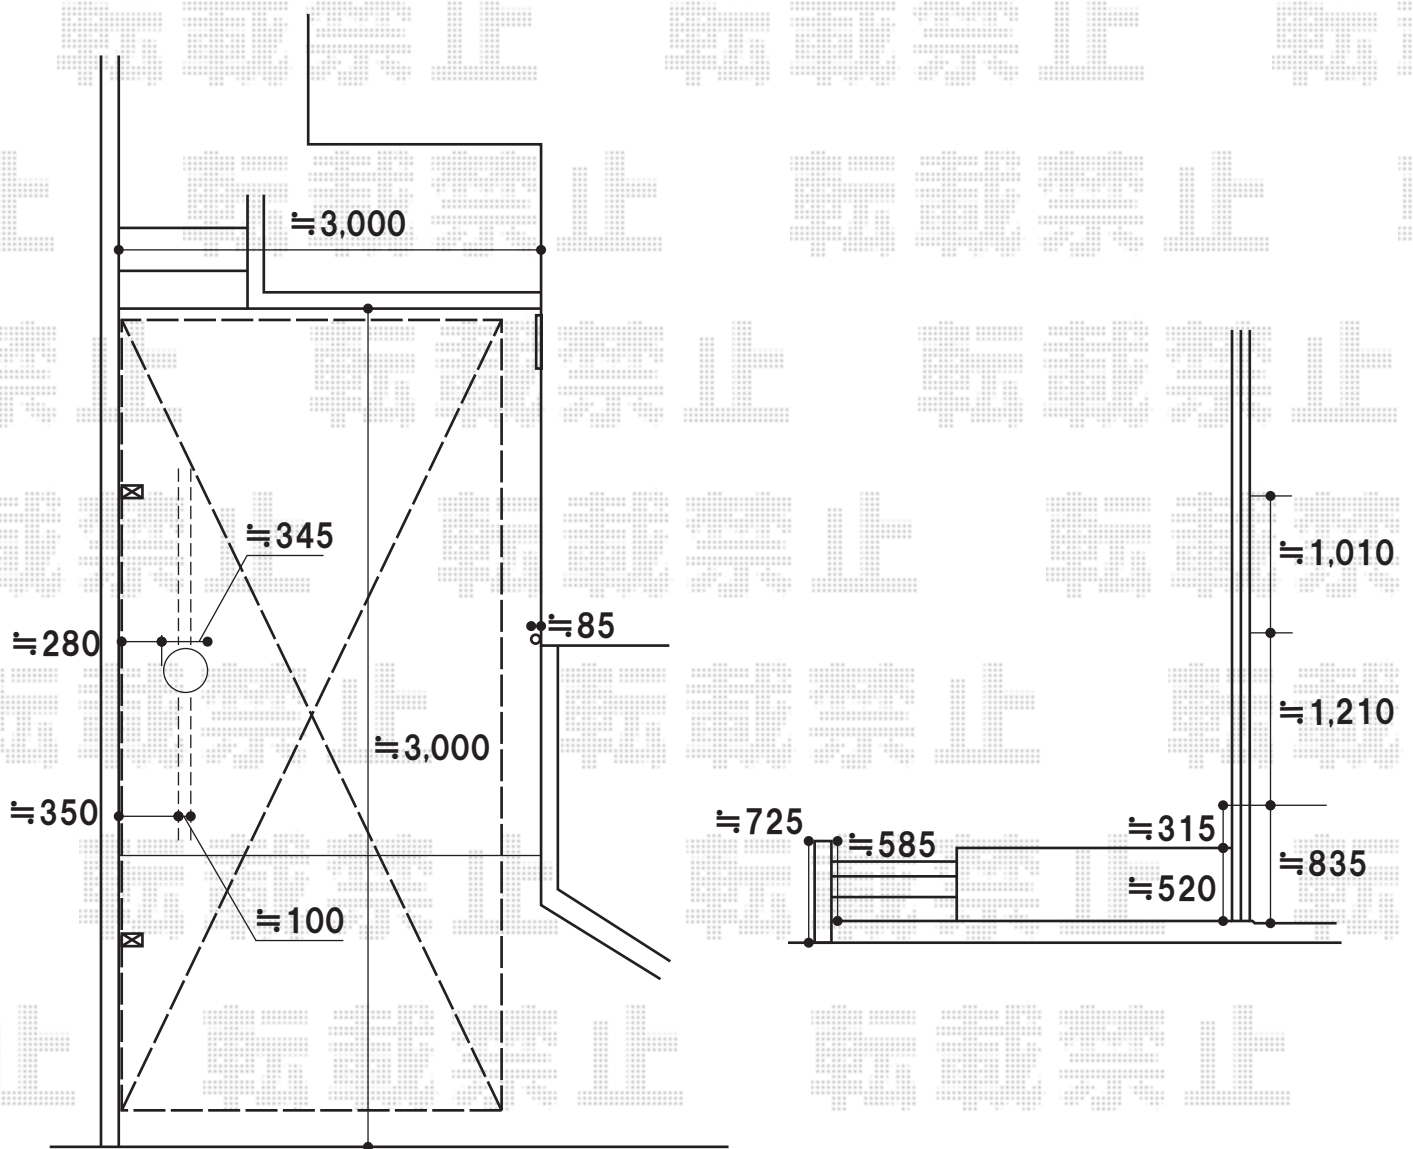

カーポート

トステム カーブポートシグマII 木目調 積雪~20cm対応
幅=2,701mm
奥行=5,706mm
色:シャイングレー
屋根材:ポリカーボネート(クリアマット)
柱仕様:ロング柱23仕様(有効高 約2,300mm)

現場状況や作図制限により概略図の内容と多少の違いが生じることがございます。
施工時は、現場優先とさせて頂きたく思いますので、お立会い頂き、
最終のご指示のほど、何卒、宜しくお願い致します。