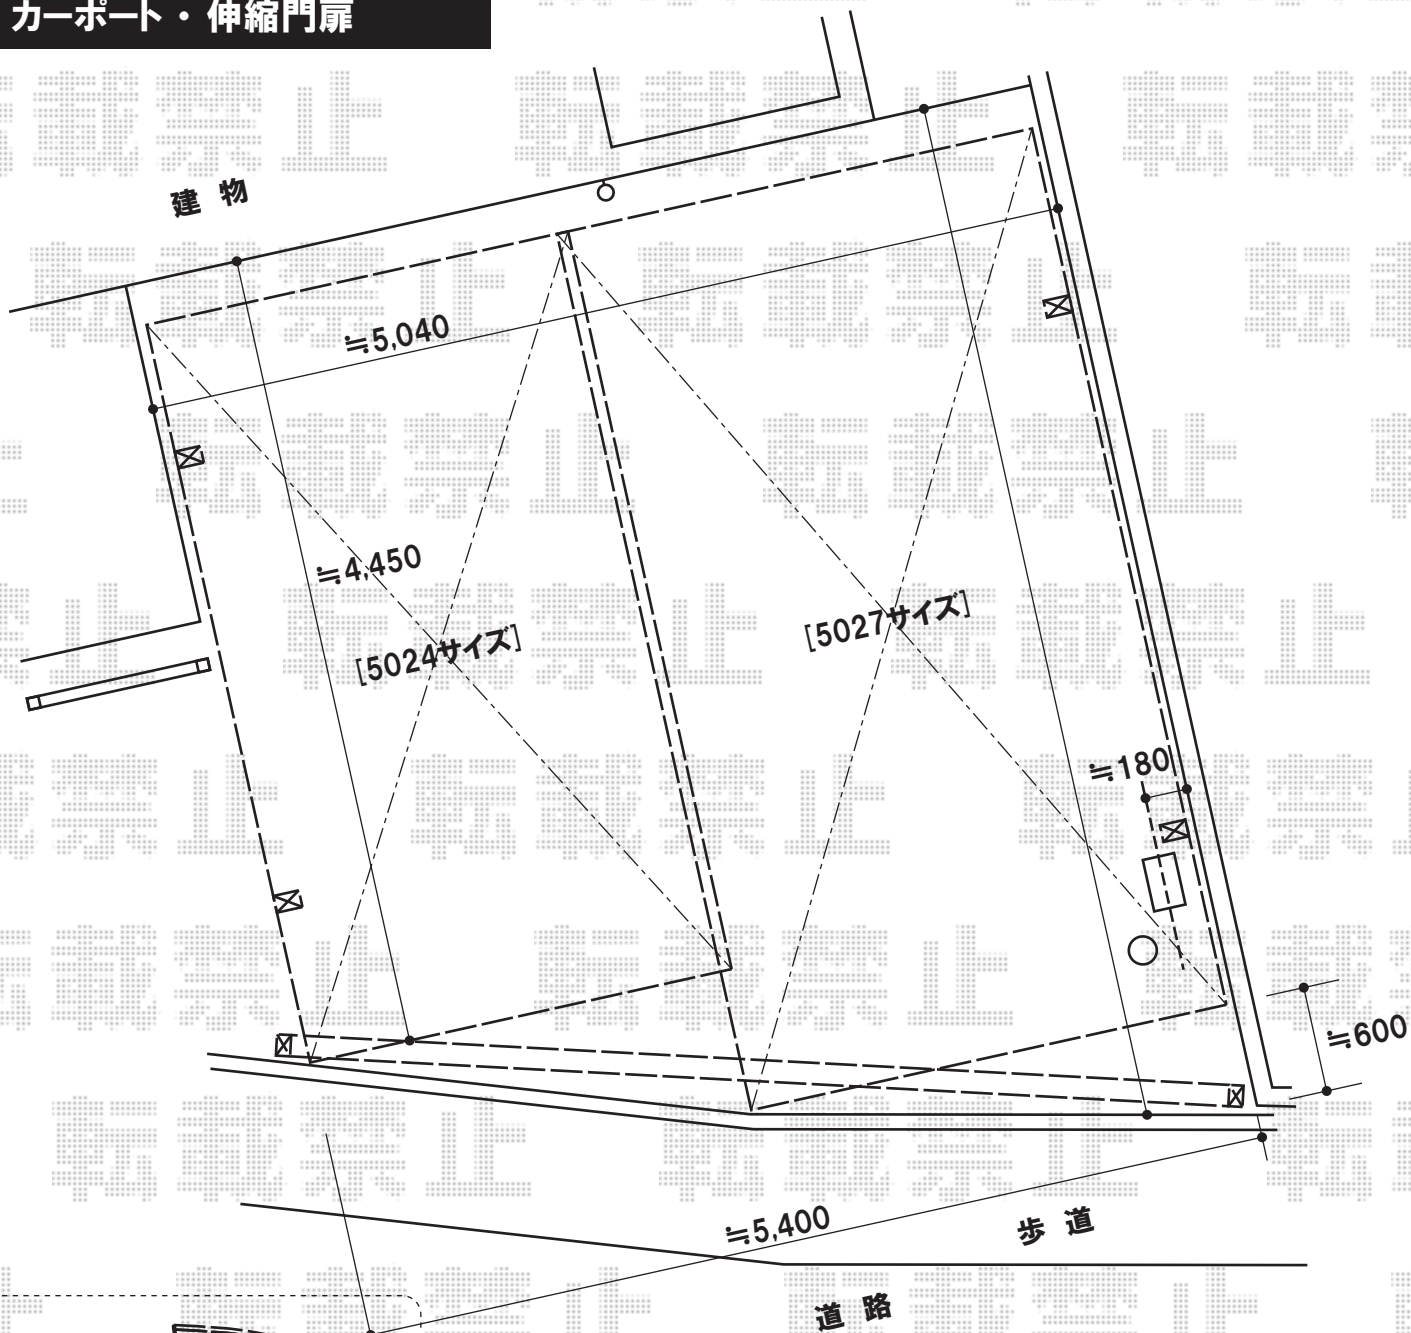

カーポート・伸縮門扉

トステム カーポートシグマIII 積雪～20cm対応
 幅=2,401mm
 奥行=4,980mm
 色:シャイングレー
 屋根材:ポリカーボネート(ブルースモーク)
 柱仕様:ロング柱23仕様(有効高 約2,300mm)

TOEX アルピタHG ノンキャスト 両開き
 開口幅=5,419mm
 全幅=5,690mm
 たたみ幅=655+656mm
 柱仕様:ロング柱
 色:シャイングレー
 落し棒数:2

トステム カーポートシグマIII 積雪～20cm対応
 幅=2,701mm
 奥行=4,980mm
 色:シャイングレー
 屋根材:ポリカーボネート(ブルースモーク)
 柱仕様:ロング柱28仕様(有効高 約2,800mm)

現場状況や作図制限により概略図の内容と多少の違いが生じることがございます。
 施工時は、現場優先とさせて頂きたく思いますので、お立会い頂き、
 最終のご指示のほど、何卒、宜しくお願い致します。