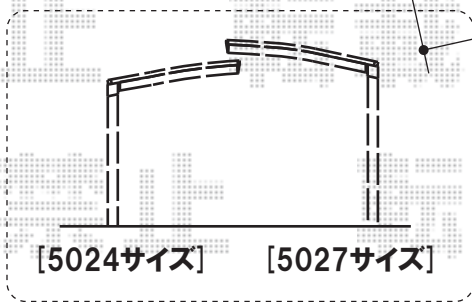

カーポート・伸縮門扉

トステム カーポートシグマIII 積雪～20cm対応
 幅=2,401mm
 奥行=4,980mm
 色:シャイングレー
 屋根材:ポリカーボネート(ブルースモーク)
 柱仕様:ロング柱23仕様(有効高 約2,300mm)

TOEX アルピタHG ノンキャスト 両開き
 開口幅=5,419mm
 全幅=5,690mm
 たたみ幅=655+656mm
 柱仕様:ロング柱
 色:シャイングレー
 落し棒数:2

トステム カーポートシグマIII 積雪～20cm対応
 幅=2,701mm
 奥行=4,980mm
 色:シャイングレー
 屋根材:ポリカーボネート(ブルースモーク)
 柱仕様:ロング柱28仕様(有効高 約2,800mm)

現場状況や作図制限により概略図の内容と多少の違いが生じることがございます。
 施工時は、現場優先とさせて頂きたく思いますので、お立会い頂き、
 最終のご指示のほど、何卒、宜しくお願い致します。