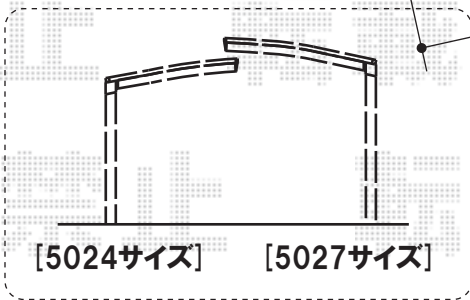

カーポート・伸縮門扉

トステム カーポートシグマIII 積雪～20cm対応
 幅=2,401mm
 奥行=4,980mm
 色:シャイングレー
 屋根材:ポリカーボネート(ブルースモーク)
 柱仕様:ロング柱23仕様(有効高 約2,300mm)

TOEX アルピタHG ノンキャスト 両開き
 開口幅=5,419mm
 全幅=5,690mm
 たたみ幅=655+656mm
 柱仕様:ロング柱
 色:シャイングレー
 落し棒数:2

トステム カーポートシグマIII 積雪～20cm対応
 幅=2,701mm
 奥行=4,980mm
 色:シャイングレー
 屋根材:ポリカーボネート(ブルースモーク)
 柱仕様:ロング柱28仕様(有効高 約2,800mm)

現場状況や作図制限により概略図の内容と多少の違いが生じることがございます。
 施工時は、現場優先とさせて頂きたく思いますので、お立会い頂き、
 最終のご指示のほど、何卒、宜しくお願い致します。