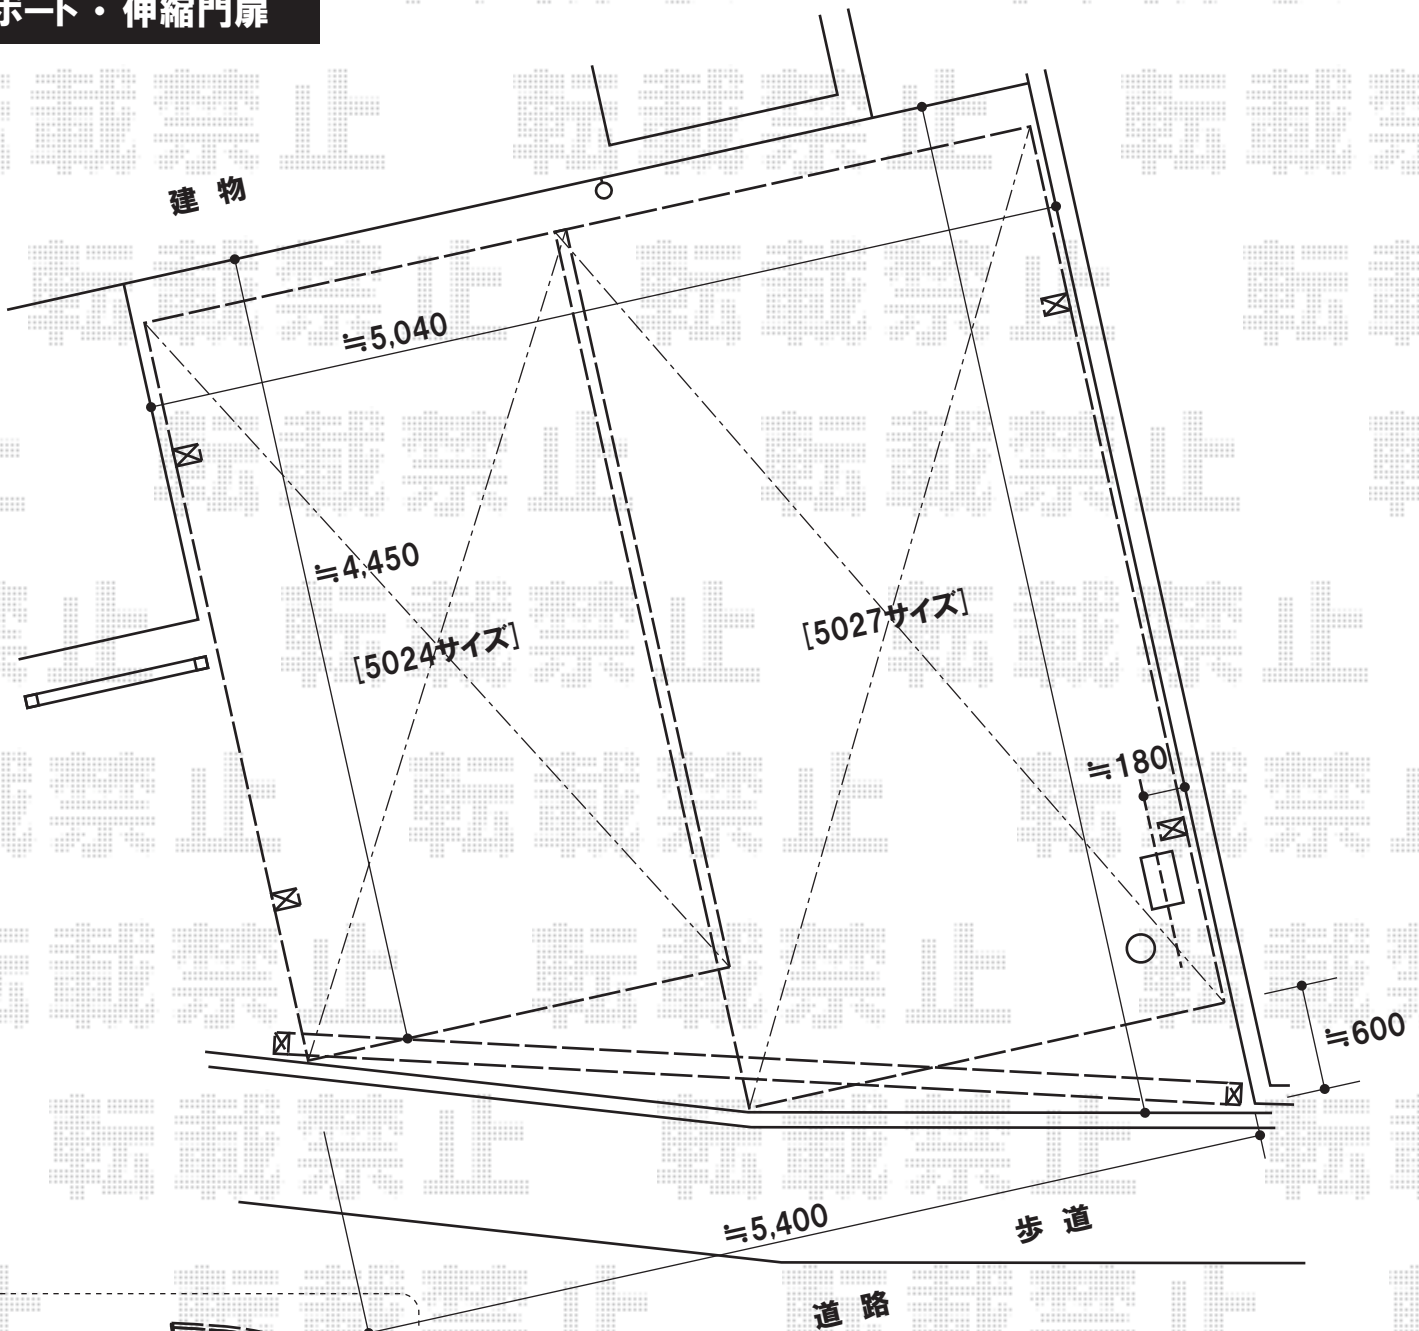

カーポート・伸縮門扉

トステム カーポートシグマIII 積雪～20cm対応
 幅=2,401mm
 奥行=4,980mm
 色:シャイングレー
 屋根材:ポリカーボネート(ブルースモーク)
 柱仕様:ロング柱23仕様(有効高 約2,300mm)

TOEX アルピタHG ノンキャスト 両開き
 開口幅=5,419mm
 全幅=5,690mm
 たたみ幅=655+656mm
 柱仕様:ロング柱
 色:シャイングレー
 落し棒数:2

トステム カーポートシグマIII 積雪～20cm対応
 幅=2,701mm
 奥行=4,980mm
 色:シャイングレー
 屋根材:ポリカーボネート(ブルースモーク)
 柱仕様:ロング柱28仕様(有効高 約2,800mm)

現場状況や作図制限により概略図の内容と多少の違いが生じることがございます。
 施工時は、現場優先とさせて頂きたく思いますので、お立会い頂き、
 最終のご指示のほど、何卒、宜しくお願い致します。