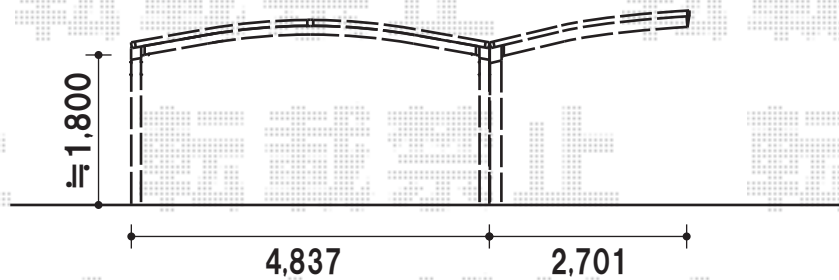

カーポートシグマIII 積雪～20cm対応

トステム カーポートシグマIII ワイド 積雪～20cm対応
 幅=4,837mm
 奥行=5,686mm
 色:シャイングレー
 屋根材:熱線吸収ポリカーボネート(ブルースモークマット)
 柱仕様:標準柱仕様(有効高 約1,800mm)

トステム カーポートシグマIII 積雪～20cm対応
 幅=2,701mm
 奥行=5,686mm
 色:シャイングレー
 屋根材:熱線吸収ポリカーボネート(ブルースモークマット)
 柱仕様:標準柱仕様(有効高 約1,800mm)