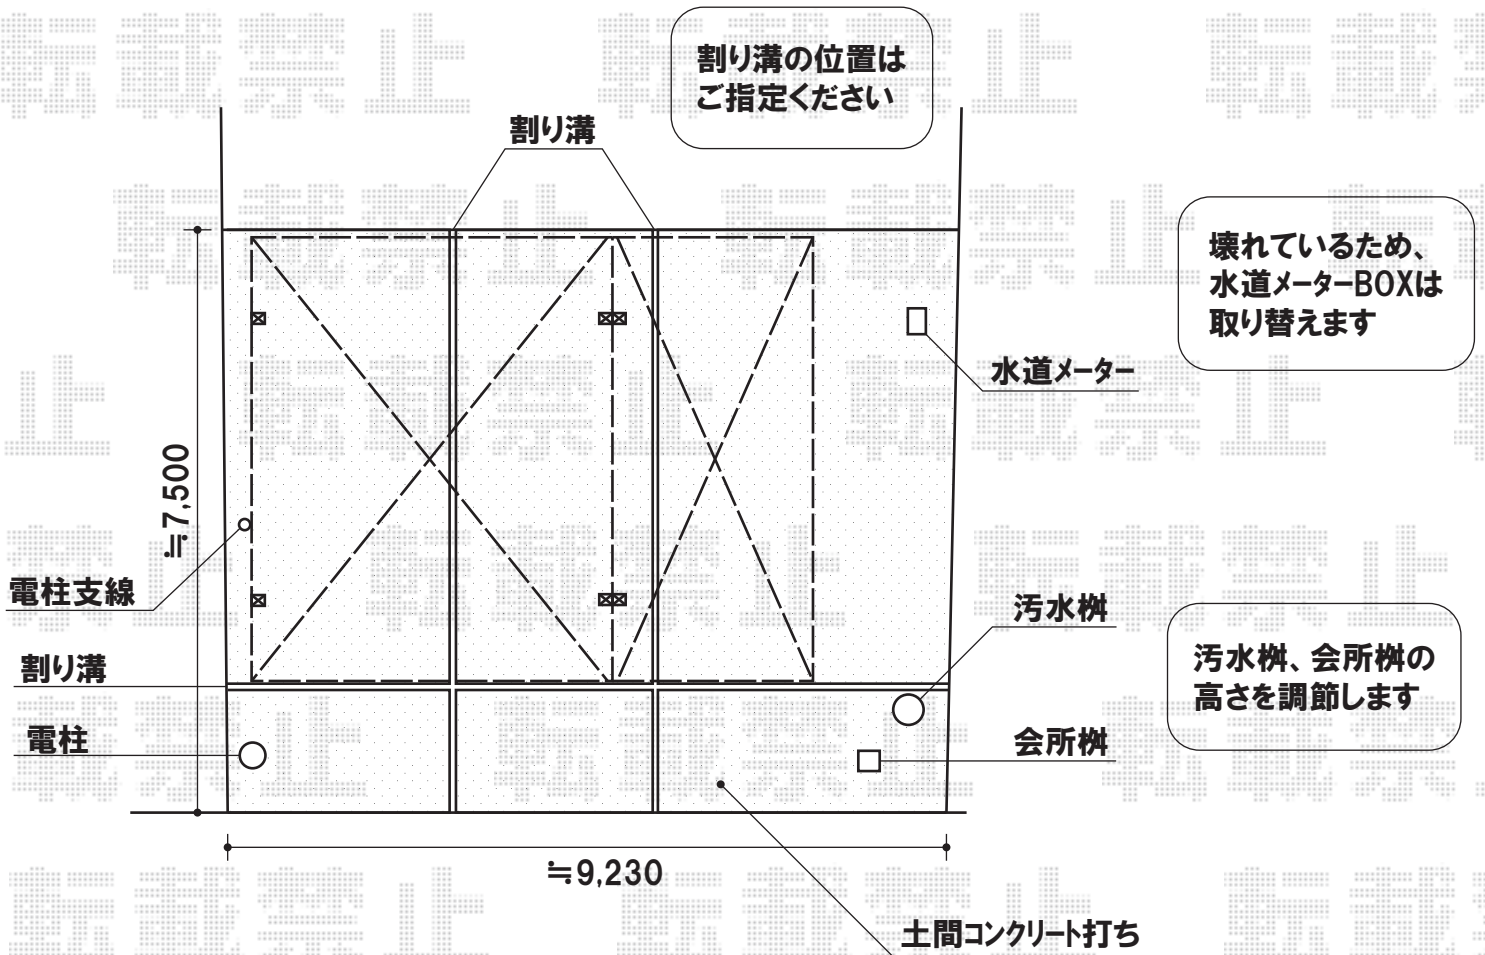

カーポートシグマIII 積雪～20cm対応

トステム カーポートシグマIII ワイド 積雪～20cm対応
 幅=4,837mm
 奥行=5,686mm
 色:シャイングレー
 屋根材:熱線吸収ポリカーボネート(ブルースモークマット)
 柱仕様:標準柱仕様(有効高 約1,800mm)

トステム カーポートシグマIII 積雪～20cm対応
 幅=2,701mm
 奥行=5,686mm
 色:シャイングレー
 屋根材:熱線吸収ポリカーボネート(ブルースモークマット)
 柱仕様:標準柱仕様(有効高 約1,800mm)