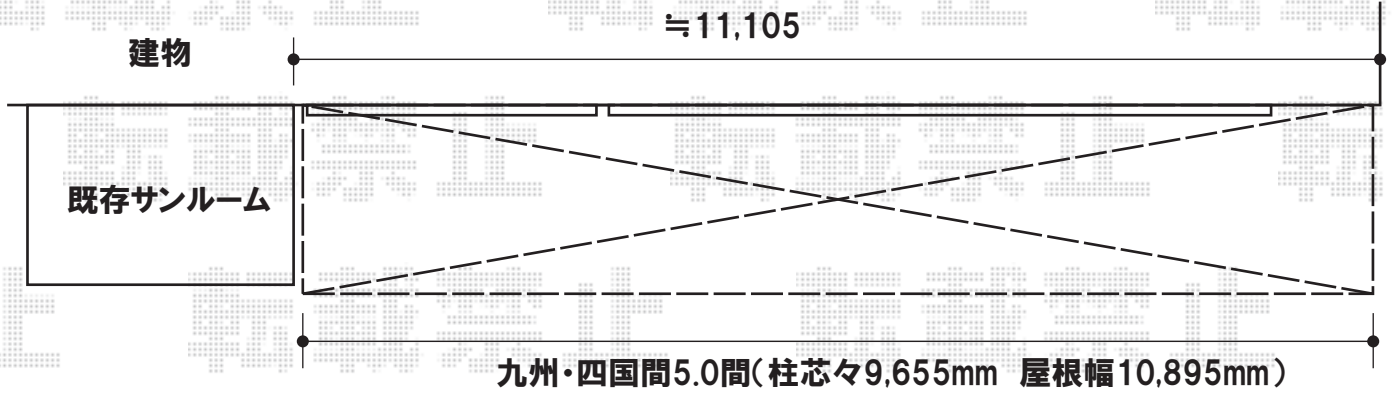

アルファテラスRB型 連棟 テラスタイプ 積雪～20cm対応

トステム

アルファテラスRB型 連棟 テラスタイプ 積雪～20cm対応

間口=九州・四国間5.0間(柱芯々9,655mm 屋根幅10,895mm)

出幅=6尺(1,785mm)

色:ブロンズ

屋根材:熱線吸収アクアポリカーボネート(ブルースモーク)

柱仕様:柱位置固定タイプ