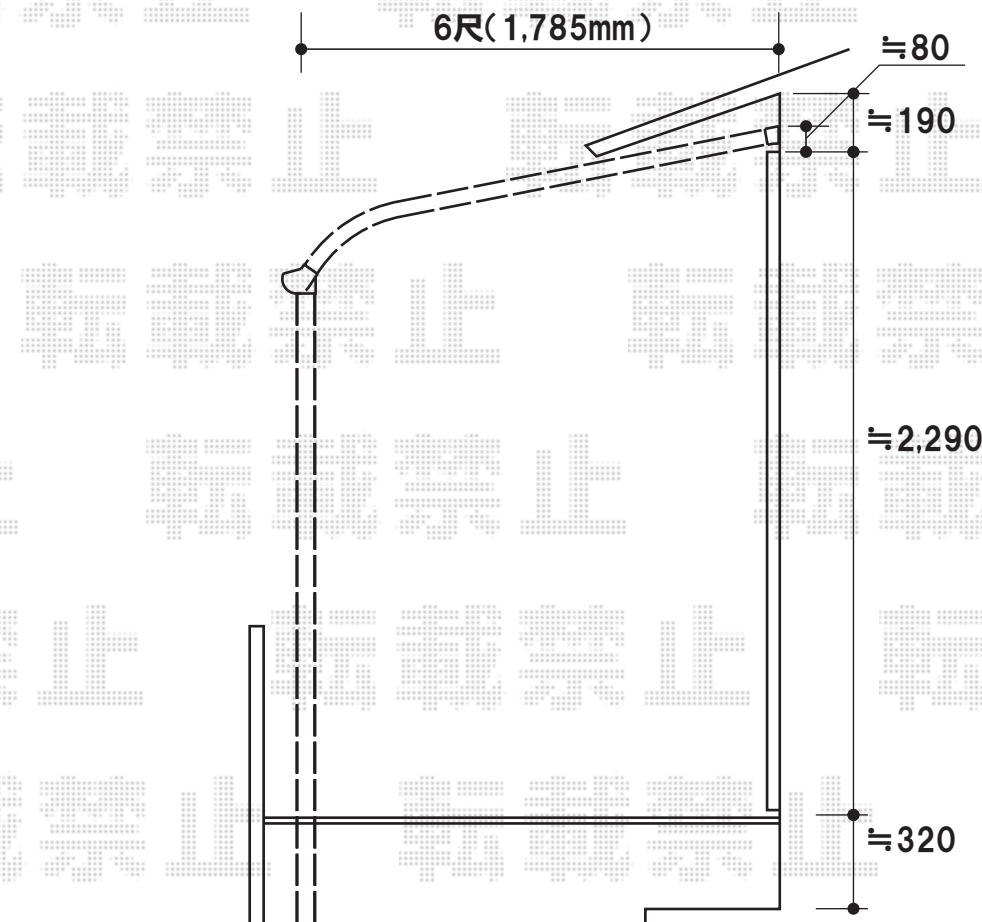

アルファテラスRB型 連棟 テラスタイプ 積雪～20cm対応

トステム

アルファテラスRB型 連棟 テラスタイプ 積雪～20cm対応

間口=九州・四国間5.0間(柱芯々9,655mm 屋根幅10,895mm)

出幅=6尺(1,785mm)

色:ブロンズ

屋根材:熱線吸収アクアポリカーボネート(ブルースモーク)

柱仕様:柱位置固定タイプ