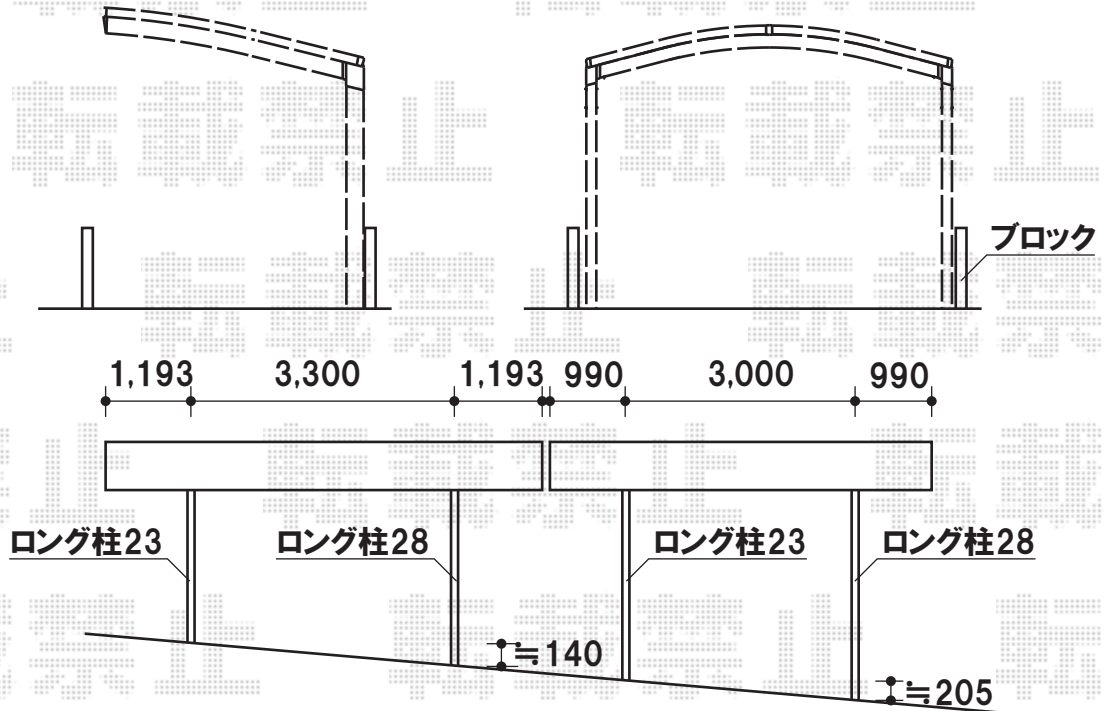

カーポート

トステム カーポートシグマIIIワイド 積雪～20cm対応
 幅=5,443mm
 奥行=4,980mm
 色:シャイングレー
 屋根材:ポリカーボネート(ブルースモーク)
 柱仕様①:ロング柱23仕様(有効高 約2,300mm)
 柱仕様②:ロング柱28仕様(有効高 約2,800mm)

トステム カーポートシグマIII 積雪～20cm対応
 幅=2,701mm
 奥行=5,686mm
 色:シャイングレー
 屋根材:ポリカーボネート(ブルースモーク)
 柱仕様①:ロング柱23仕様(有効高 約2,300mm)
 柱仕様②:ロング柱28仕様(有効高 約2,800mm)
 オプション:着脱式サポート
 (ロング23用×1本 ロング28用×1)

センター振り分け

<レギュラー>

<ワイド>

現場状況や作図制限により概略図の内容と多少の違いが生じることがございます。
 施工時は、現場優先とさせて頂きたく思いますので、お立会い頂き、
 最終のご指示のほど、何卒、宜しくお願い致します。

EX-SHOP
[HTTP://WWW.EX-SHOP.NET](http://www.ex-shop.net)

担当:大辻

全ての著作権は、エクスショップに帰属します。当社とのお取引目的外の使用・複製・転載禁止となっております。