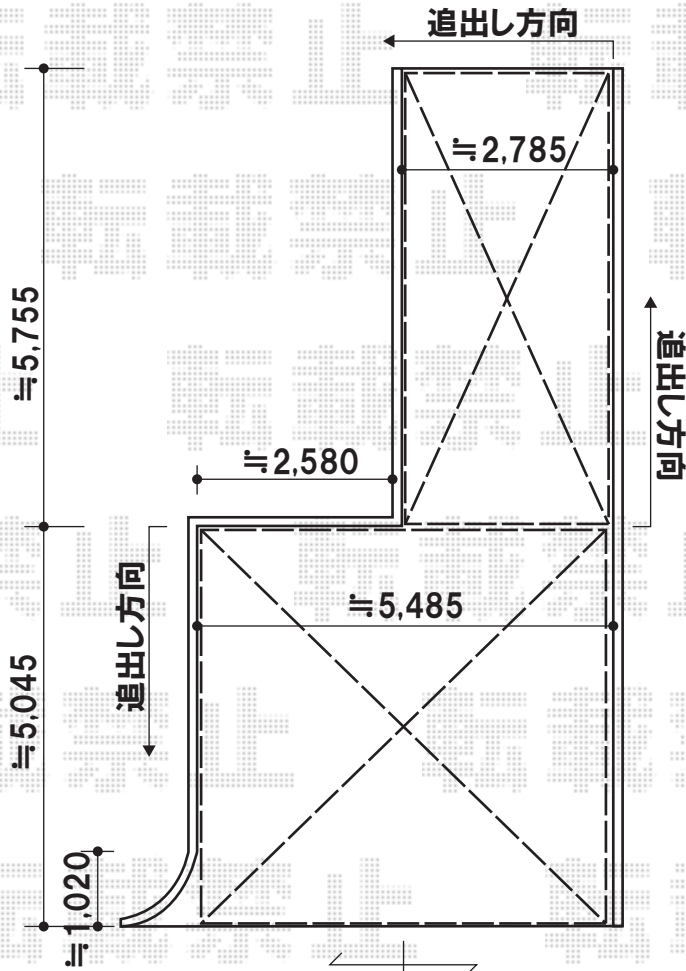

カーポート

トステム カーポートシグマIIIワイド 積雪～20cm対応
 幅=5,443mm
 奥行=4,980mm
 色:シャイングレー
 屋根材:ポリカーボネート(ブルースモーク)
 柱仕様①:ロング柱23仕様(有効高 約2,300mm)
 柱仕様②:ロング柱28仕様(有効高 約2,800mm)

トステム カーポートシグマIII 積雪～20cm対応
 幅=2,701mm
 奥行=5,686mm
 色:シャイングレー
 屋根材:ポリカーボネート(ブルースモーク)
 柱仕様①:ロング柱23仕様(有効高 約2,300mm)
 柱仕様②:ロング柱28仕様(有効高 約2,800mm)
 オプション:着脱式サポート
 (ロング23用×1本 ロング28用×1)

センター振り分け

<レギュラー>

<ワイド>

現場状況や作図制限により概略図の内容と多少の違いが生じることがございます。
 施工時は、現場優先とさせて頂きたく思いますので、お立会い頂き、
 最終のご指示のほど、何卒、宜しくお願い致します。

EX-SHOP
[HTTP://WWW.EX-SHOP.NET](http://www.ex-shop.net)

担当:大辻

全ての著作権は、エクスショップに帰属します。当社とのお取引目的外の使用・複製・転載禁止となっております。