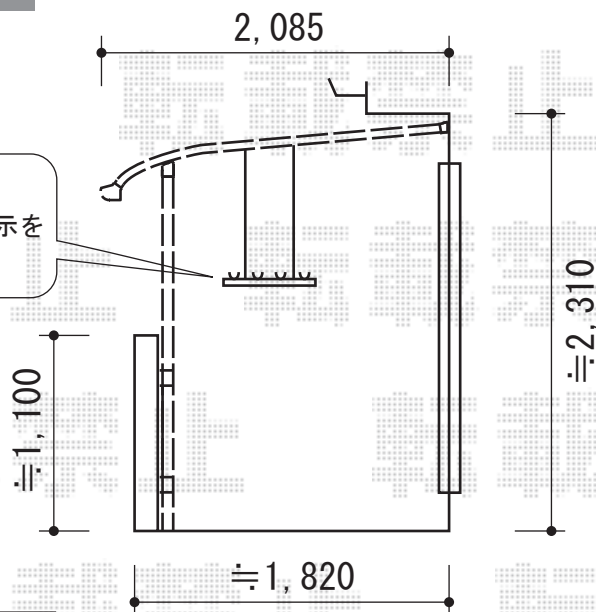

カーポート・バルコニー屋根

プレシオスポート 積雪～20cm対応
 幅=2,702mm
 奥行=5,052mm
 色：ノーブルステン
 屋根材：ポリカーボネート（アースブルー）
 柱仕様：ハイルーフ仕様（有効高 約2,355mm）

吊下げ物干しの
 取付位置と高さのご指示を
 宜しくお願い致します

※間口は切詰加工を施し
 バルコニー内に納めます

ライザーテラスII R型 屋根タイプ 単体
 間口=関東間2.0間（柱芯々3,440mm 屋根幅3,660mm）
 奥行=7尺（2,085mm）
 色：シャイングレー
 屋根材：ポリカーボネート（ブルースモーク）
 柱仕様：柱奥行移動タイプ
 オプション：吊り下げ物干し 標準 2本入
 追加部材：バルコニー取付金具

現場状況や作図制限により概略図の内容と多少の違いが生じることがございます。
 施工時は、現場優先とさせて頂きたく思いますので、お立会い頂き、
 最終のご指示のほど、何卒、宜しくお願い致します。

EX-SHOP
[HTTP://WWW.EX-SHOP.NET](http://www.ex-shop.net)

担当：堀