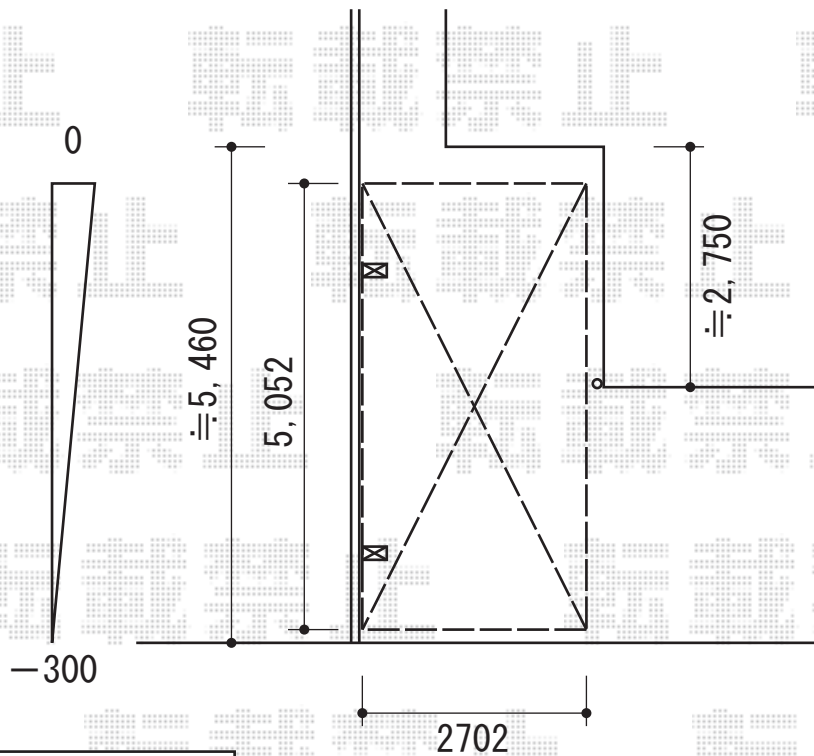

カーポート・バルコニー屋根

プレシオスポート 積雪～20cm対応
 幅=2,702mm
 奥行=5,052mm
 色：ノーブルステン
 屋根材：ポリカーボネート（アースブルー）
 柱仕様：ハイルーフ仕様（有効高 約2,355mm）

吊下げ物干しの
 取付位置と高さのご指示を
 宜しくお願い致します

※間口は切詰加工を施し
 バルコニー内に納めます

ライザーテラスII R型 屋根タイプ 単体
 間口=関東間2.0間（柱芯々3,440mm 屋根幅3,660mm）
 奥行=7尺（2,085mm）
 色：シャイングレー
 屋根材：ポリカーボネート（ブルースモーク）
 柱仕様：柱奥行移動タイプ
 オプション：吊り下げ物干し 標準 2本入
 追加部材：バルコニー取付金具

現場状況や作図制限により概略図の内容と多少の違いが生じることがございます。
 施工時は、現場優先とさせて頂きたく思いますので、お立会い頂き、
 最終のご指示のほど、何卒、宜しくお願い致します。

EX-SHOP
[HTTP://WWW.EX-SHOP.NET](http://www.ex-shop.net)

担当：堀