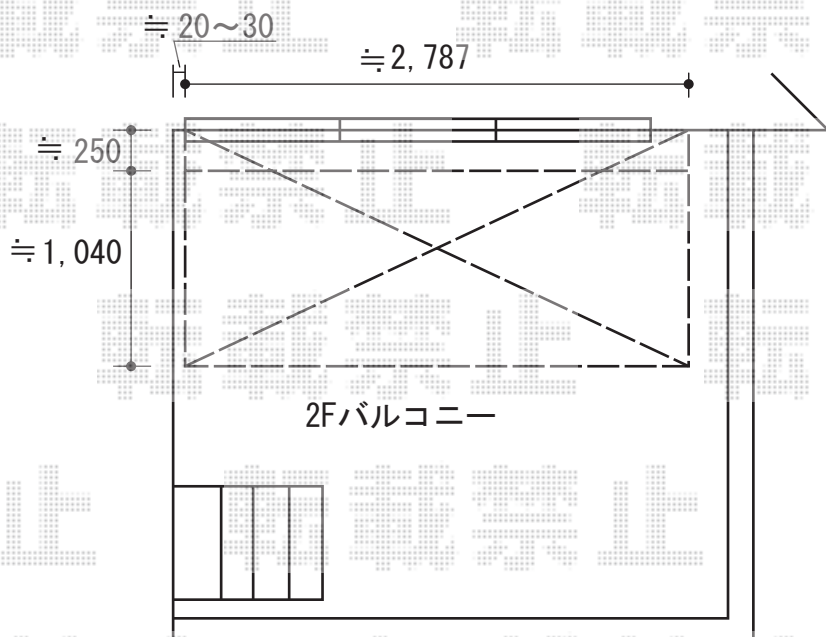

# オーニング

彩鳥C型 ボックスタイプ 手動式

間口=関東間1.5間 (2,730mm)

出幅=1,250mm

色：シャイングレー

キャンバス材：ポリエステル（ブリティッシュグリーン）

クランクハンドル：1,500mmタイプ 外観右駆動

現場状況や作図制限により概略図の内容と多少の違いが生じることがございます。  
施工時は、現場優先とさせて頂きたく思いますので、お立会い頂き、  
最終のご指示のほど、何卒、宜しくお願い致します。