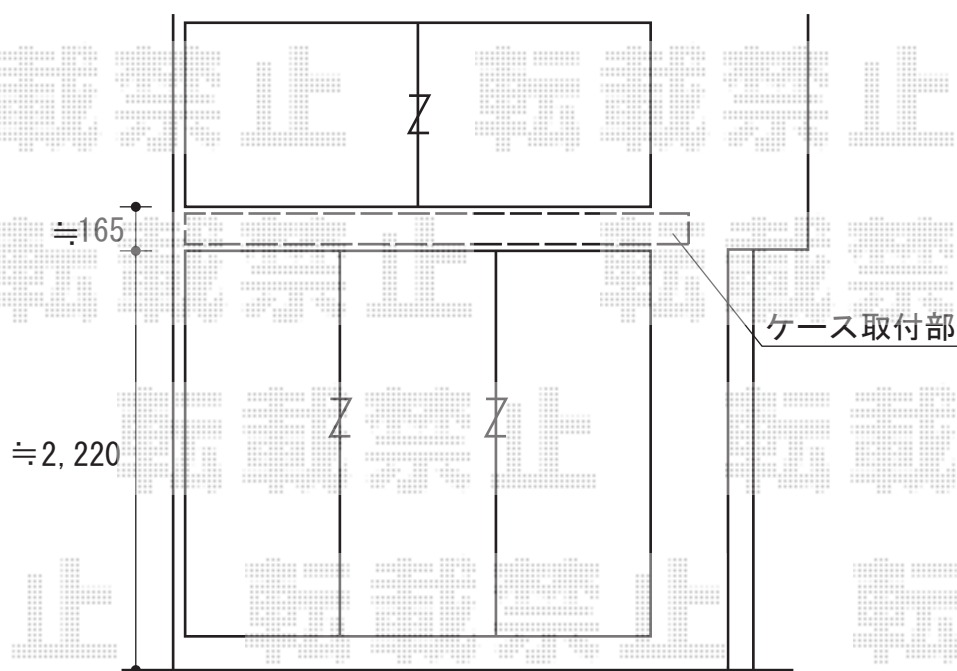

# オーニング

彩鳥C型 ボックスタイプ 手動式

間口=関東間1.5間 (2,730mm)

出幅=1,250mm

色：シャイングレー

キャンバス材：ポリエステル（ブリティッシュグリーン）

クランクハンドル：1,500mmタイプ 外観右駆動

現場状況や作図制限により概略図の内容と多少の違いが生じることがございます。  
施工時は、現場優先とさせて頂きたく思いますので、お立会い頂き、  
最終のご指示のほど、何卒、宜しくお願い致します。