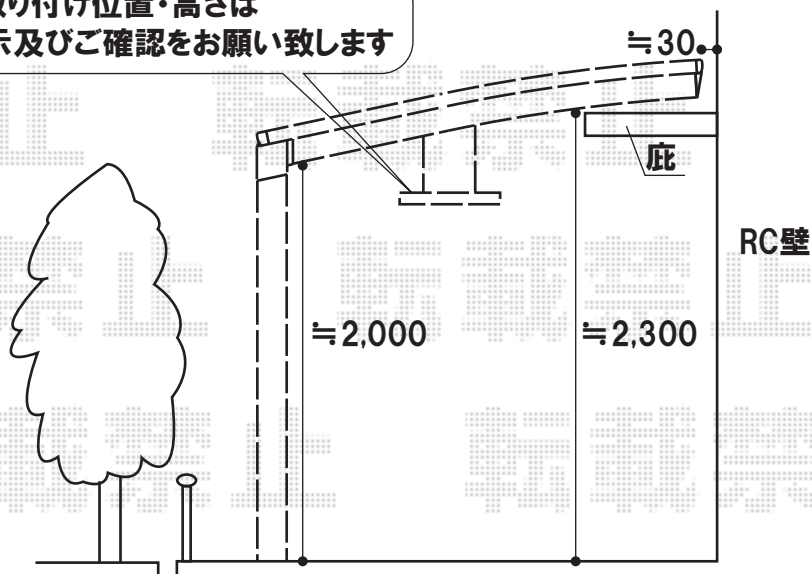

物干しの取り付け位置・高さは
当日ご指示及びご確認をお願い致します

トステム カーブパークシグマIII オープンタイプ 積雪~20cm対応
 幅=2,101mm
 奥行=2,862mm
 色:オータムブラウン
 屋根材:熱線吸収アクアポリカーボネート(ブルースモーク)
 柱仕様:ロング柱23仕様(有効高 約2,000mm)
 オプション:吊り下げ物干し 標準 2本入

現場状況や作図制限により概略図の内容と多少の違いが生じることがございます。
 施工時は、現場優先とさせて頂きたく思いますので、お立会い頂き、
 最終のご指示のほど、何卒、宜しくお願い致します。