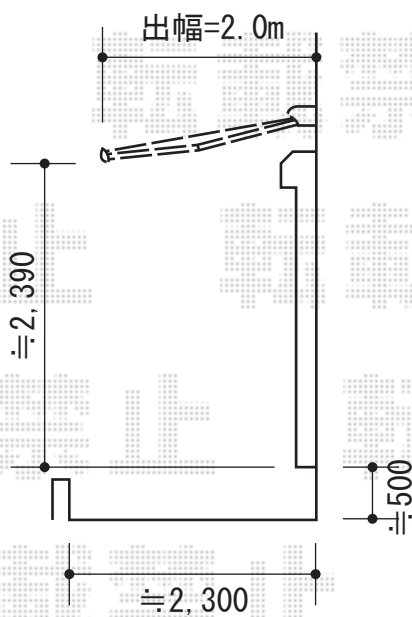

ウッドデッキ・オーニング

ウッドデッキ

YKK AP リウッドデッキII 標準 連棟
 サイズ：(1.5間×4尺) + (2.5間×6尺)
 色：レッドブラウン
 床板：縦貼り
 束柱：KSタイプ (H400~500)、
 束柱色/カームブラック

オーニング

トステム 彩鳥CR型 ボックスタイプ 手動式
 間口=2間 (3,640mm)
 出幅=2.0m
 本体色：シャイングレー
 キャンバス色：ポリエステル：ライトベージュ
 駆動：外観右駆動
 クランクハンドル：L1500